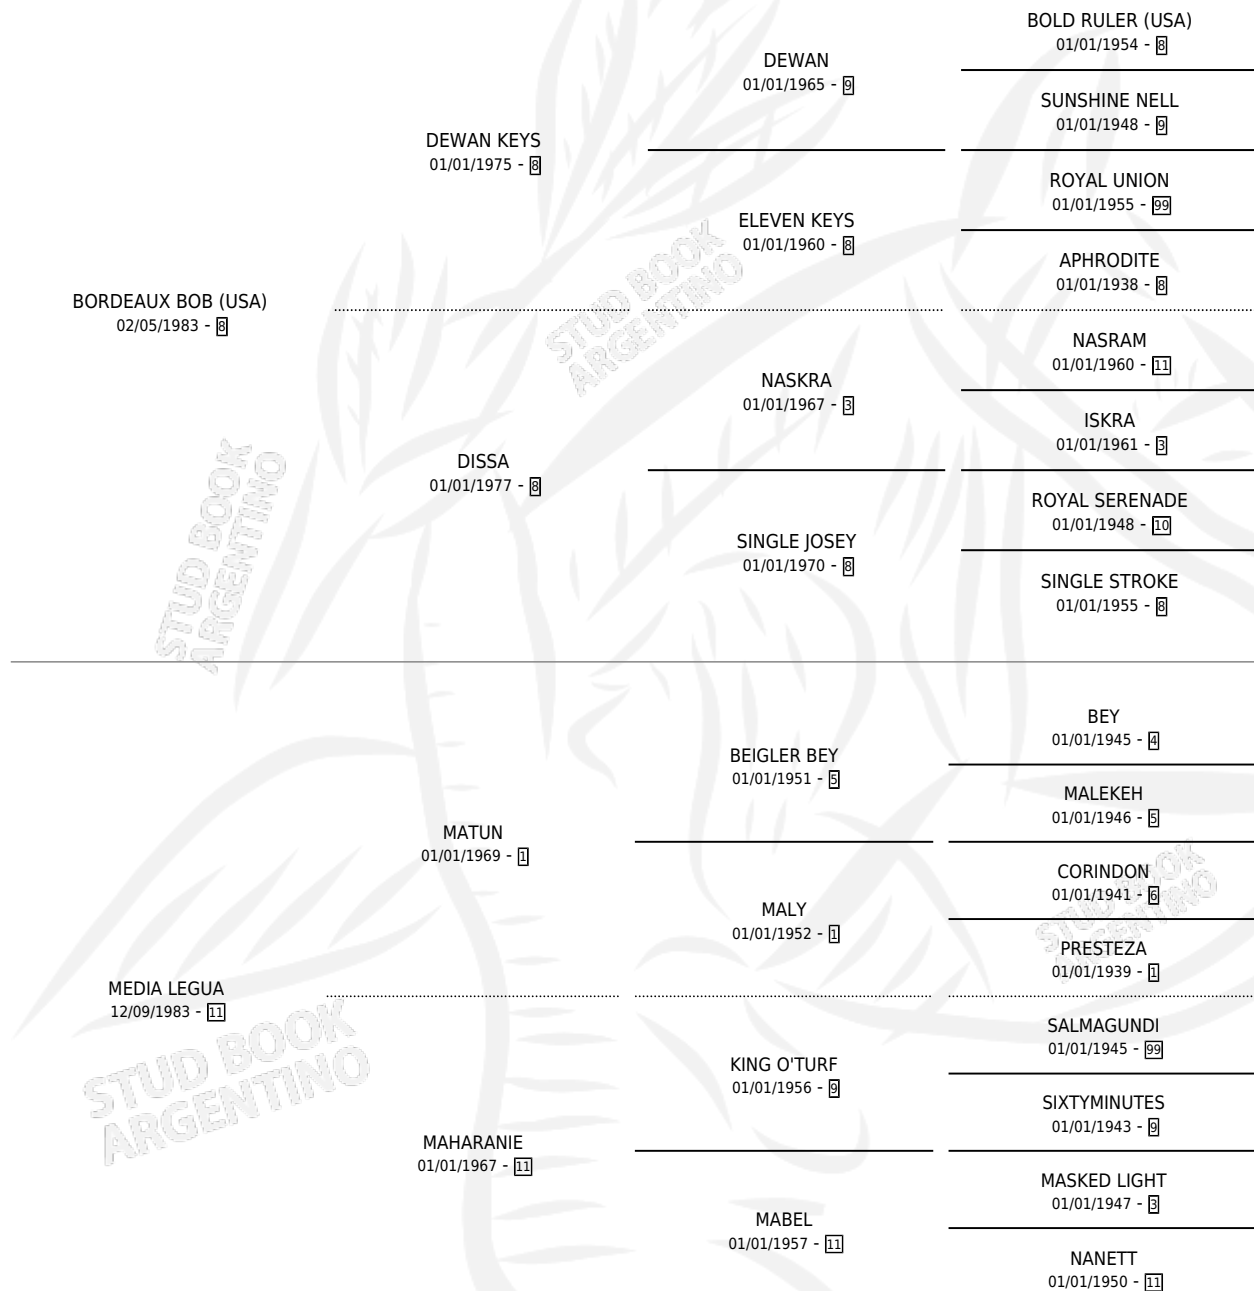

MEDIA BORDEAUX

por **BORDEAUX BOB (USA)** y **MEDIA LEGUA** por **MATUN**

Argentina · Hembra · Zaino Doradillo · SP · 08/07/1994
Familia 11-f · Volumen 35

ESTADO

TIPIFICACIÓN SANGUÍNEA	X
TIPIFICACIÓN POR ADN	X
PASAPORTE	X
IDENTIFICACIÓN POR MICROCHIP	X
REPRODUCTOR	✓

Lugar de nacimiento: Dilu

Criador: Sin dato

PEDIGREE

CAMPAÑA

Solo carreras oficiales de Argentina

POR EDAD

EDAD	CC	1°	2°	3°	4°	5°	NP	CLC	CLG	CLCG1	CLGG1	IMPORTE	GANANCIA / CC
3 AÑOS	7	1	0	0	4	1	1	0	0	0	0	\$6,322	\$903
5 AÑOS	1	1	0	0	0	0	0	0	0	0	0	\$4,100	\$4,100
TOTALES	8	2	0	0	4	1	1	0	0	0	0	\$10,422	\$1,303
%		25.0%	0.0%	0.0%	50.0%	12.5%	12.5%	0.0%	0.0%	0.0%	0.0%		

Ganadora de 2 carreras en La Plata - \$10,422, a los 3 y 5 años.

POR DISTANCIA

HIPODROMO	CC	1°	2°	3°	4°	5°	NP	CLC	CLG	CLCG1	CLGG1	IMPORTE
LA PLATA	8	2	0	0	4	1	1	0	0	0	0	\$10,422
1400 MTS	3	1	0	0	1	1	0	0	0	0	0	\$4,640
1600 MTS	1	0	0	0	0	0	1	0	0	0	0	\$0
1200 MTS	2	1	0	0	1	0	0	0	0	0	0	\$5,194
1100 MTS	2	0	0	0	2	0	0	0	0	0	0	\$588