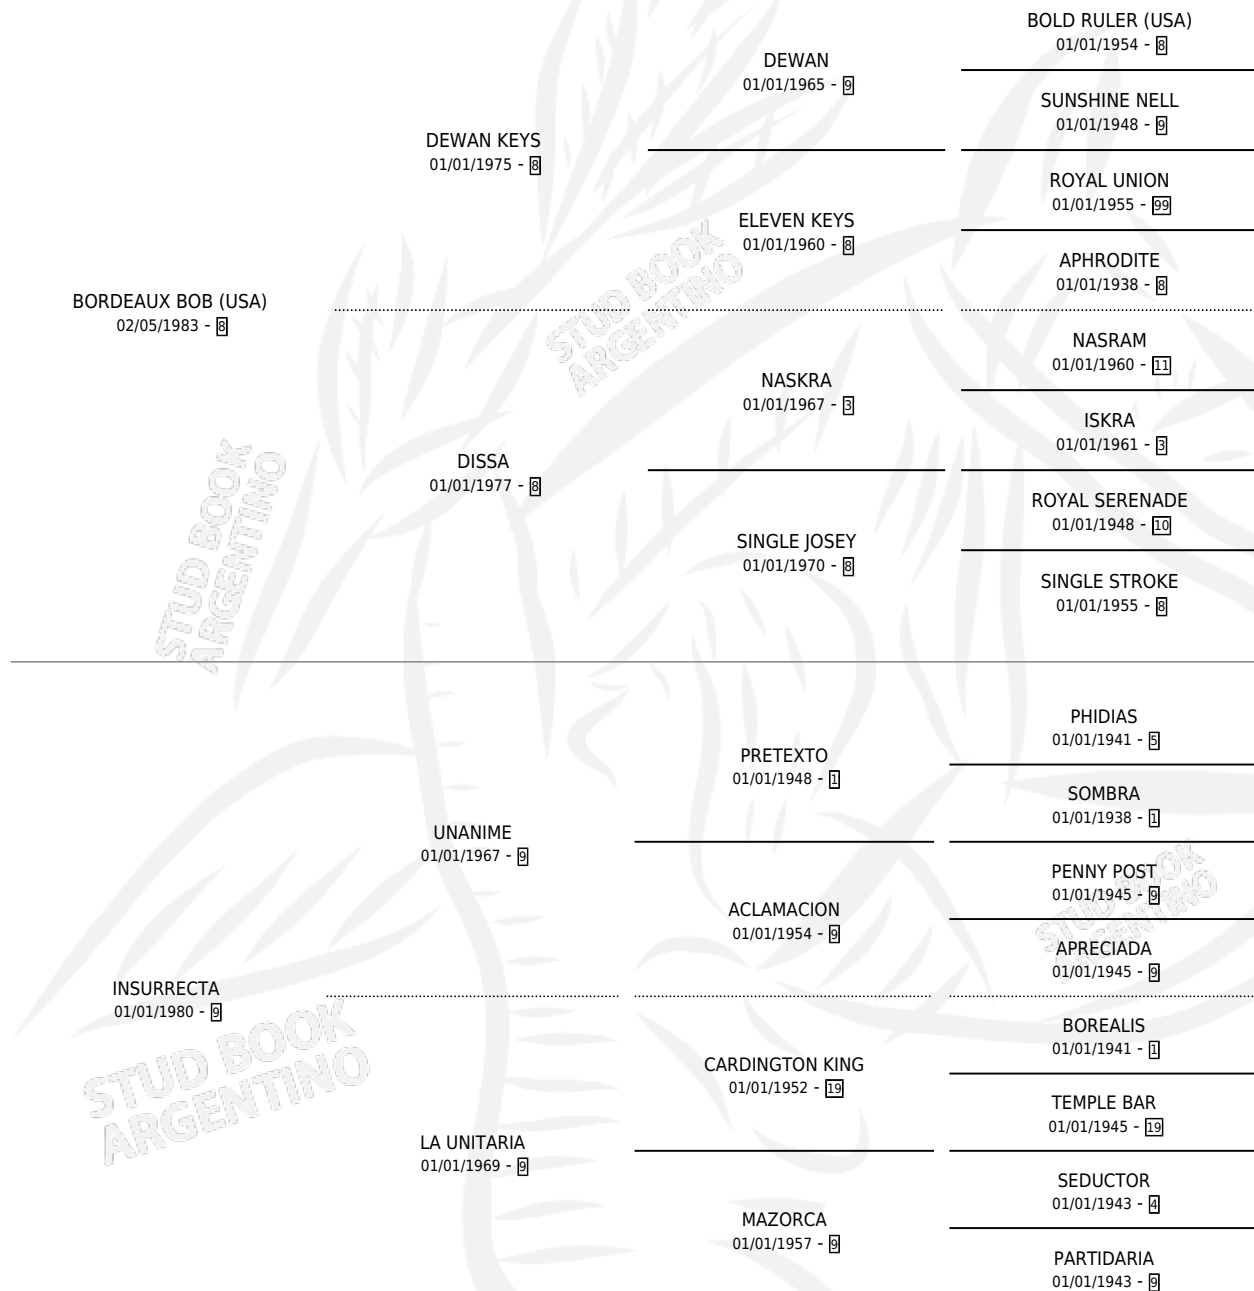

IN BORDEAUX

por **BORDEAUX BOB (USA)** y **INSURRECTA** por **UNANIME**

Argentina · Hembra · Alazan · SP · 07/07/1994
Familia 9-g · Volumen 35

ESTADO

TIPIFICACIÓN SANGUÍNEA	✓
TIPIFICACIÓN POR ADN	X
PASAPORTE	X
IDENTIFICACIÓN POR MICROCHIP	X
REPRODUCTOR	✓

Lugar de nacimiento: Dilu

Criador: Sin dato

~

HIJOS

	MACHOS	HEMBRAS
3 NACIERON	3	0
SIN ACTUACIONES		

PEDIGREE

CAMPAÑA

Solo carreras oficiales de Argentina