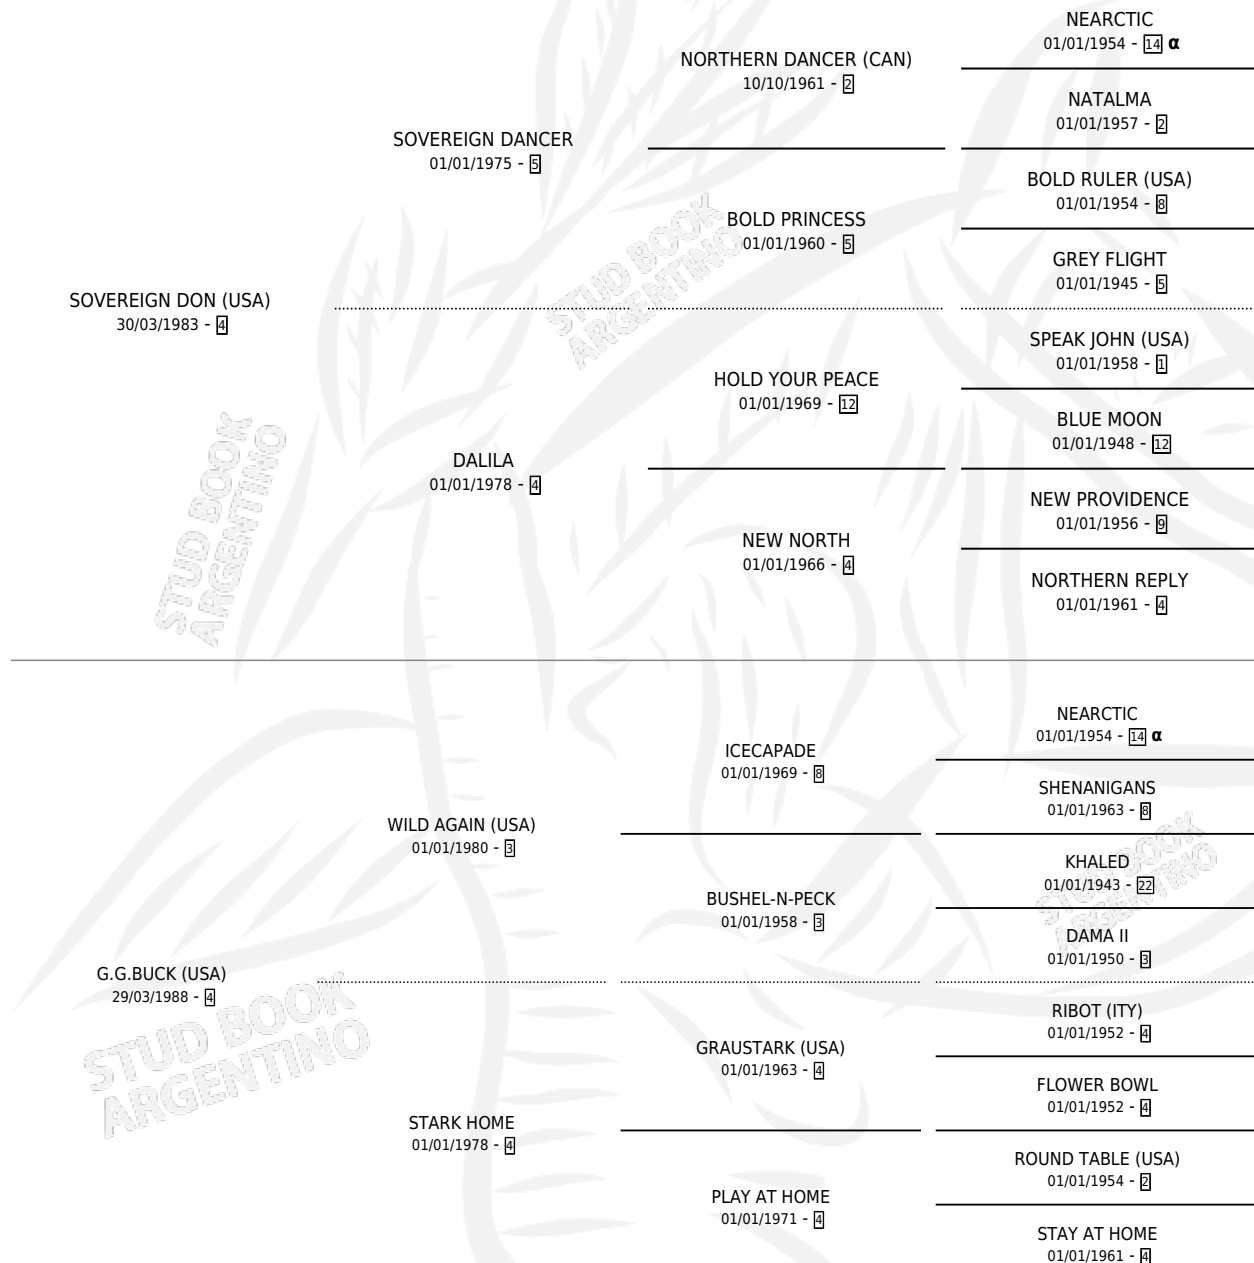

DONNALUISA

por **SOVEREIGN DON (USA)** y **G.G.BUCK (USA)** por **WILD AGAIN (USA)**

Argentina · Hembra · Zaino · SP · 13/08/1994
Familia 4-m · Volumen 35

ESTADO

TIPIFICACIÓN SANGUÍNEA	✓
TIPIFICACIÓN POR ADN	✓
PASAPORTE	X
IDENTIFICACIÓN POR MICROCHIP	X
REPRODUCTOR	✓

Lugar de nacimiento: Campo particular
Criador: Sin dato

~

HIJOS

	MACHOS	HEMBRAS
7 NACIERON	4	3
3 CORRIERON	3	0
2 GANARON	2	0
0 GANADORES CL	0 GANADORES GR	0 GANADORES G1

PEDIGREE

INBREEDING : α