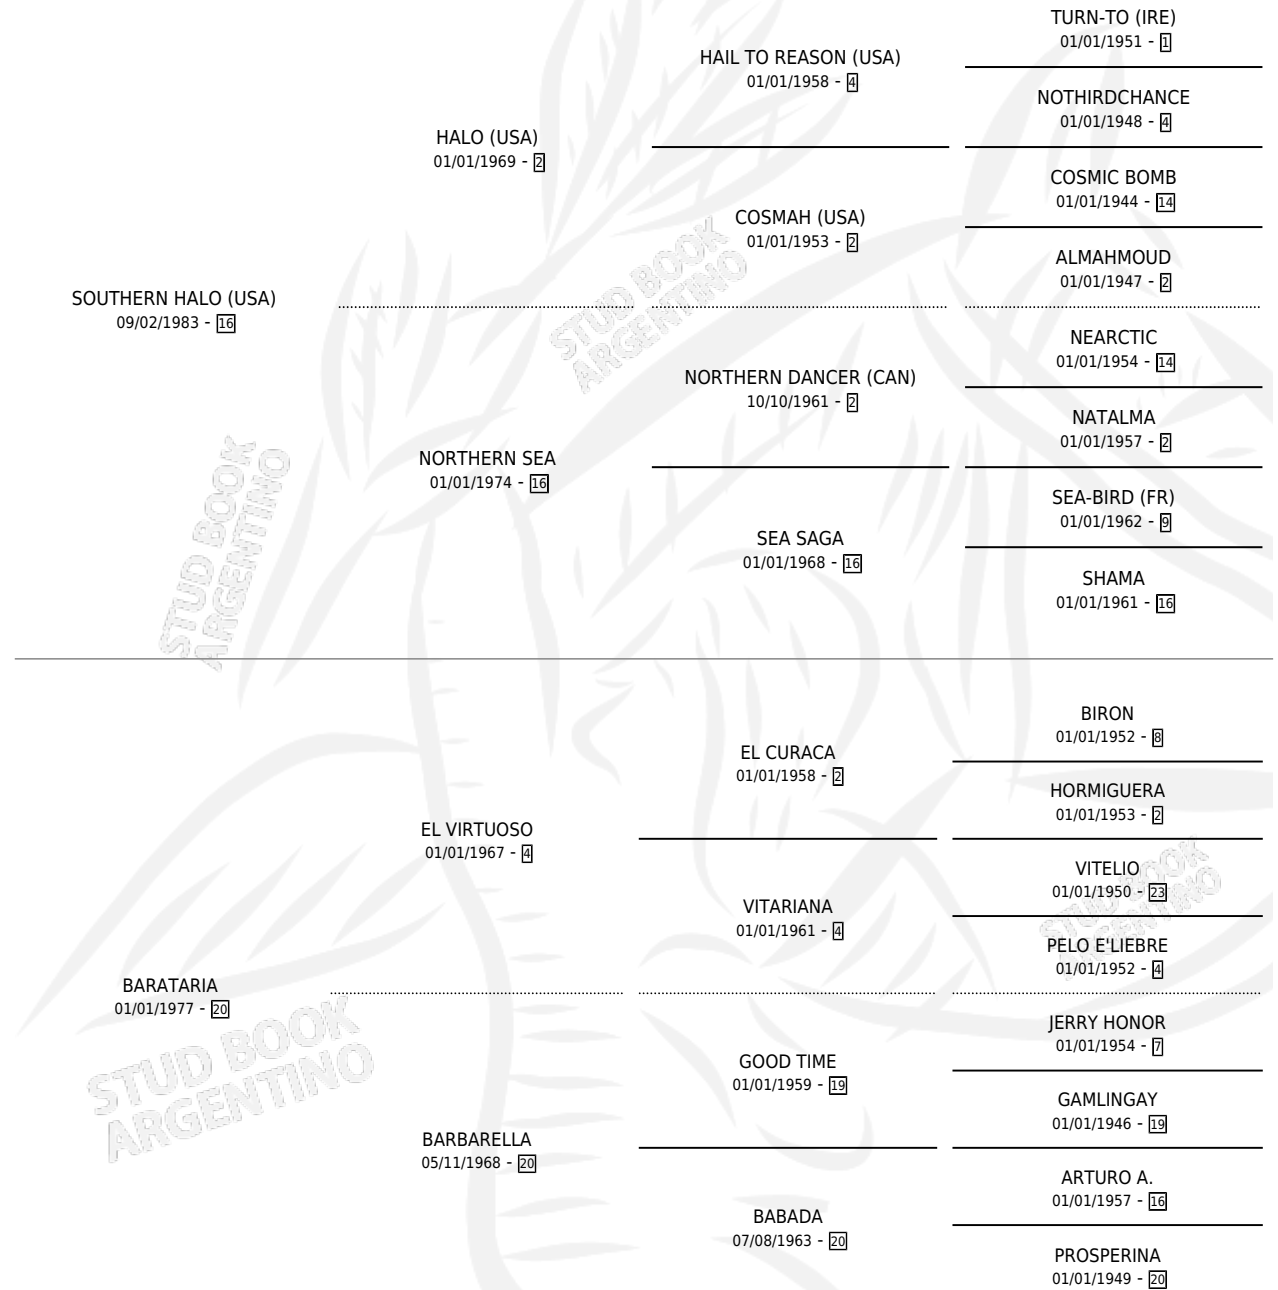

BAVARIAN

por SOUTHERN HALO (USA) y BARATARIA por EL VIRTUOSO

Argentina · Hembra · Tordillo · SP · 12/08/1994
Familia 20 · Volumen 35

ESTADO

TIPIFICACIÓN SANGUÍNEA	✓
TIPIFICACIÓN POR ADN	✓
PASAPORTE	X
IDENTIFICACIÓN POR MICROCHIP	X
REPRODUCTOR	✓

Lugar de nacimiento: La Quebrada
Criador: La Quebrada

~

HIJOS

	MACHOS	HEMBRAS
10 NACIERON	1	9
7 CORRIERON	1	6
6 GANARON	1	5
2 GANADORES CL	2 GANADORES GR	0 GANADORES G1

PEDIGREE

CAMPAÑA

Solo carreras oficiales de Argentina

Ganadora de 3 carreras en San Isidro y Palermo - \$27,339, a los 3 y 4 años.

POR DISTANCIA

HIPODROMO	CC	1°	2°	3°	4°	5°	NP	CLC	CLG	CLCG1	CLGG1	IMPORTE
PALERMO	4	2	1	0	1	0	0	0	0	0	0	\$15,555
1800 MTS	1	1	0	0	0	0	0	0	0	0	0	\$5,900
1600 MTS	3	1	1	0	1	0	0	0	0	0	0	\$9,655
SAN ISIDRO	5	1	2	0	0	0	2	0	0	0	0	\$11,784
2000 MTS	1	0	0	0	0	0	1	0	0	0	0	\$0
1600 MTS	4	1	2	0	0	0	1	0	0	0	0	\$11,784