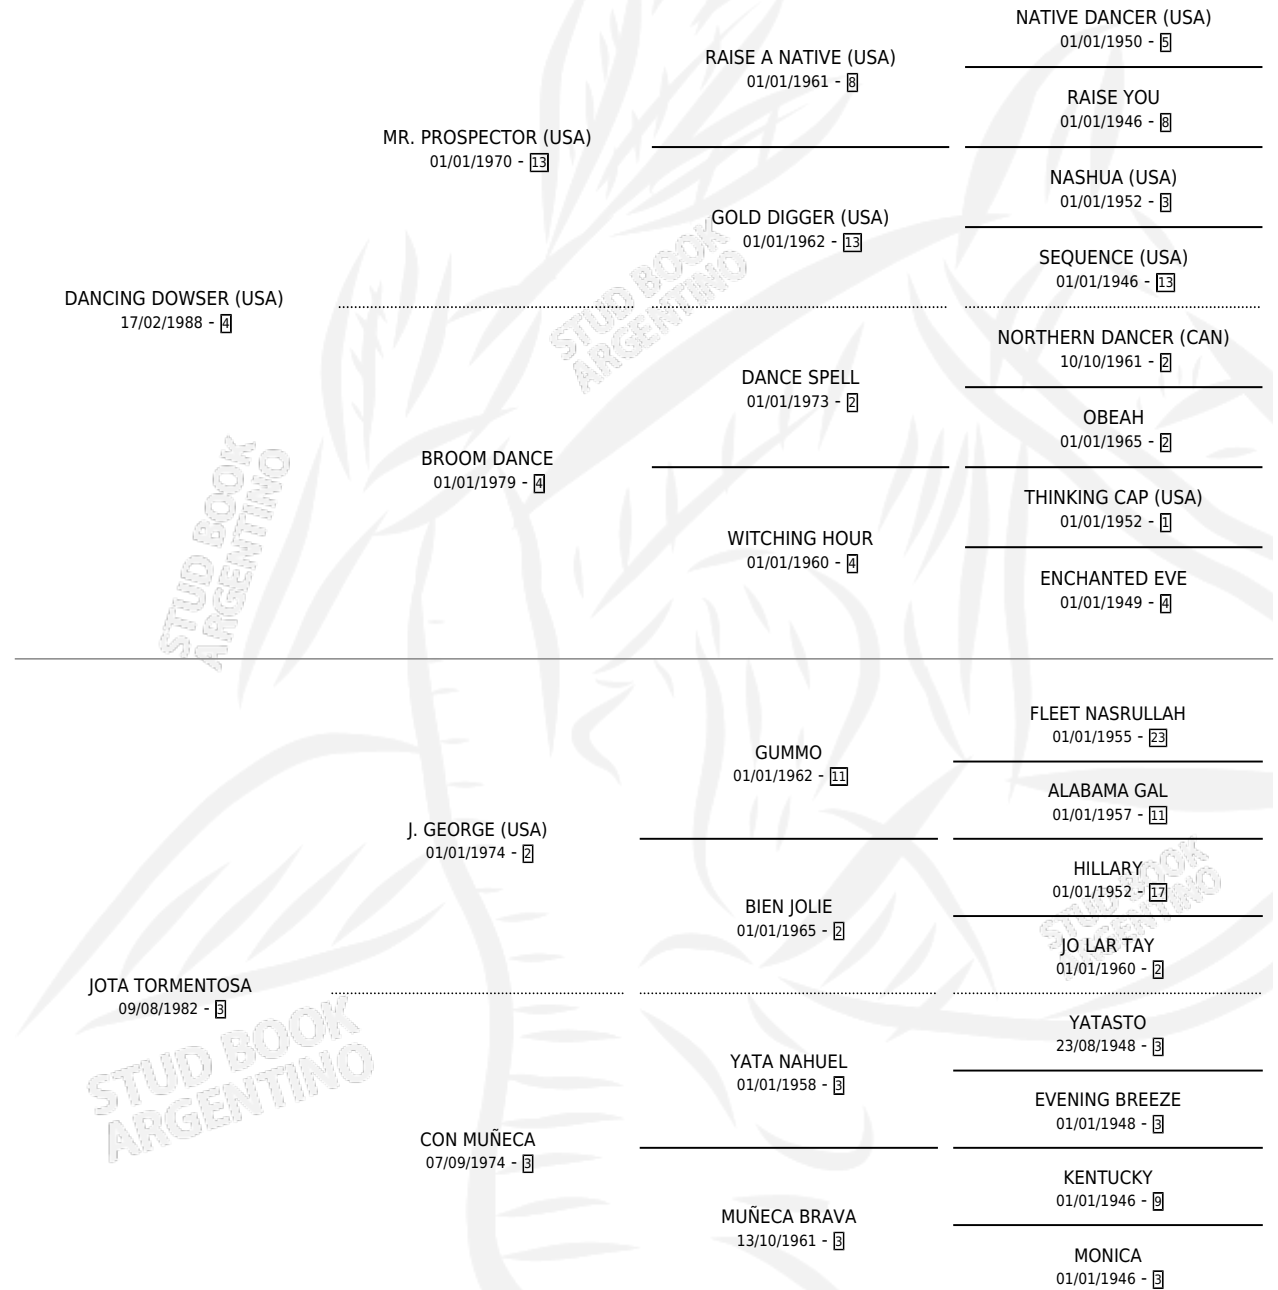

AMOKACHI

por **DANCING DOWSER (USA)** y **JOTA TORMENTOSA** por **J. GEORGE (USA)**

Argentina · Macho · Zaino · SP · 11/08/1994
Familia 3-h · Volumen 35

ESTADO

TIPIFICACIÓN SANGUÍNEA	X
TIPIFICACIÓN POR ADN	X
PASAPORTE	X
IDENTIFICACIÓN POR MICROCHIP	X
REPRODUCTOR	X

Lugar de nacimiento: Los Nogales

Criador: Los Nogales

PEDIGREE

CAMPAÑA

Solo carreras oficiales de Argentina

POR EDAD

EDAD	CC	1°	2°	3°	4°	5°	NP	CLC	CLG	CLCG1	CLGG1	IMPORTE	GANANCIA / CC
4 AÑOS	4	0	0	0	0	0	4	0	0	0	0	\$0	\$0
TOTALES	4	0	0	0	0	0	4	0	0	0	0	\$0	\$0
%		0.0%	0.0%	0.0%	0.0%	0.0%	100%	0.0%	0.0%	0.0%	0.0%		