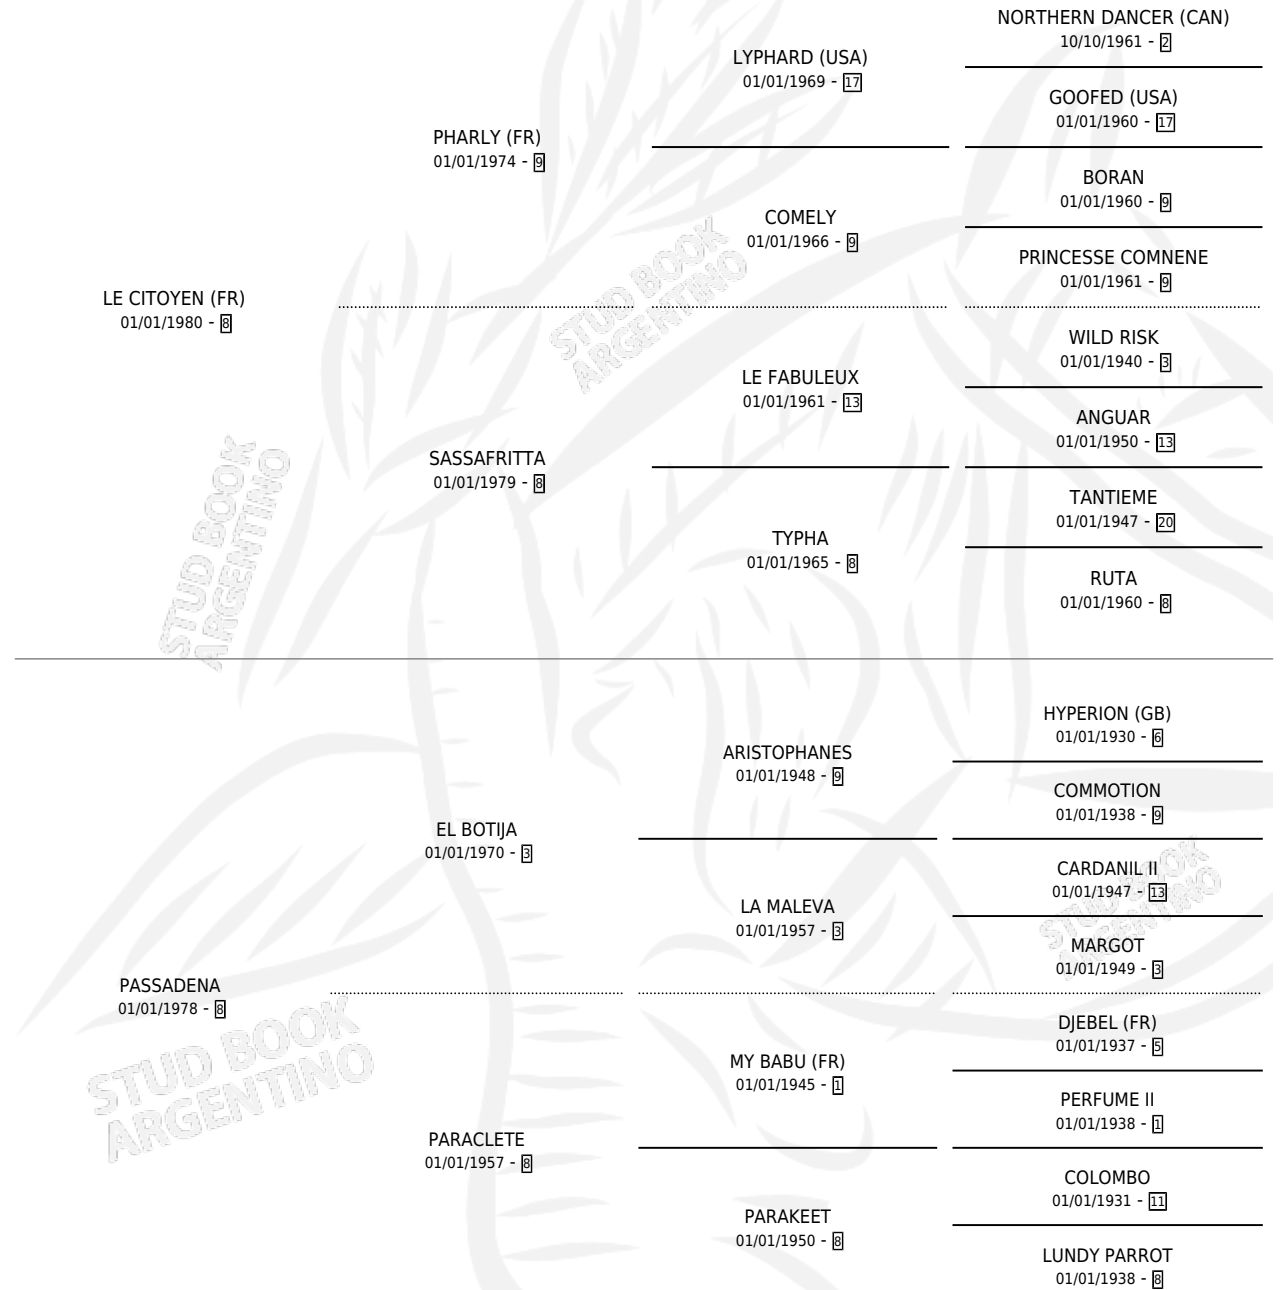

PATTE BLANCHE

por LE CITOYEN (FR) y PASSADENA por EL BOTIJA

Argentina · Macho · Alazan · SP · 22/08/1994
Familia 8-k · Volumen 35

ESTADO

TIPIFICACIÓN SANGUÍNEA	X
TIPIFICACIÓN POR ADN	X
PASAPORTE	X
IDENTIFICACIÓN POR MICROCHIP	X
REPRODUCTOR	X

Lugar de nacimiento: Las Sedas

Criador: Sin dato

PEDIGREE

PATTE BLANCHE

Datos oficiales del Stud Book Argentino

Documento generado el 03/05/2026

studbook.org.ar