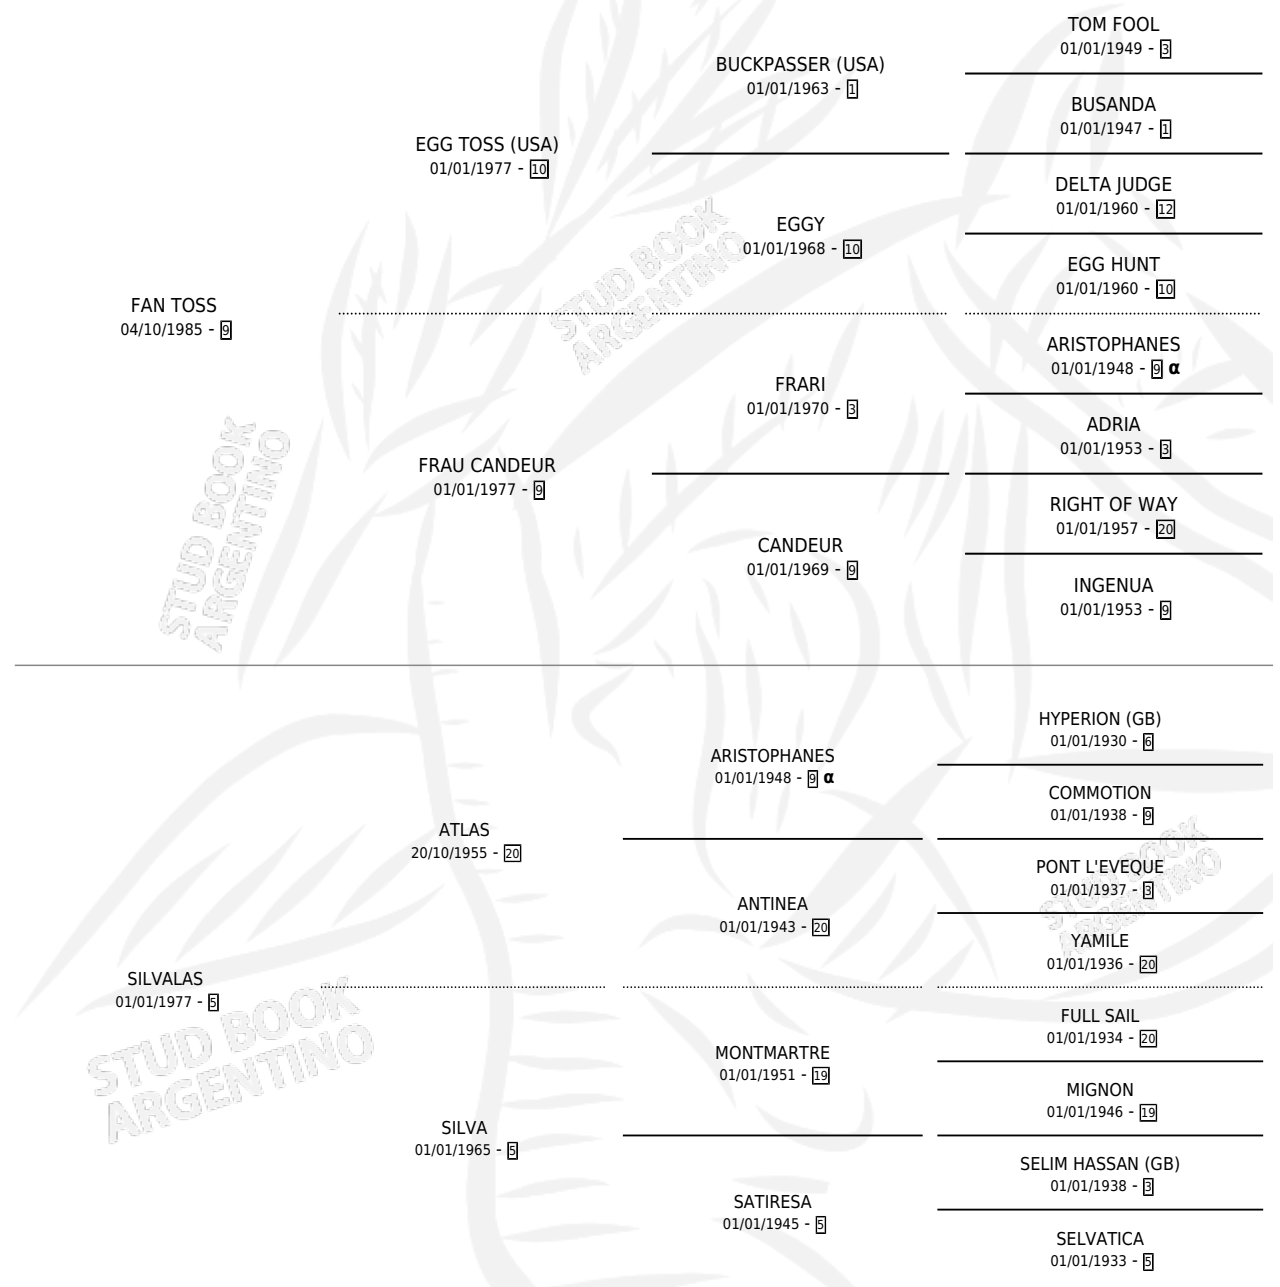

MARANTA

por **FAN TOSS** y **SILVALAS** por **ATLAS**

Argentina · Hembra · Alazan · SP · 15/08/1994
Familia 5-j · Volumen 35

ESTADO

TIPIFICACIÓN SANGUÍNEA	✓
TIPIFICACIÓN POR ADN	X
PASAPORTE	X
IDENTIFICACIÓN POR MICROCHIP	X
REPRODUCTOR	✓

Lugar de nacimiento: La Felisa

Criador: Sin dato

~

HIJOS

	MACHOS	HEMBRAS
3 NACIERON	2	1
SIN ACTUACIONES		

PEDIGREE

INBREEDING : α

S

mientos 3 / Efectividad 100%

PADRILLO	PRODUCTO	CRIADOR	1ER SERVICIO	ÚLTIMO SERVICIO
FANCY HALO	MARAN HALO (M A, 29/10/2001)	SIN DATO	31/10/2000	31/10/2000
MARANTA	MARAN BILLY (M A, 24/09/2000)	SIN DATO	01/10/1999	01/10/1999
LOHUK (USA)	MARAN LU (H A, 25/08/1999)	SIN DATO	10/09/1998	10/09/1998