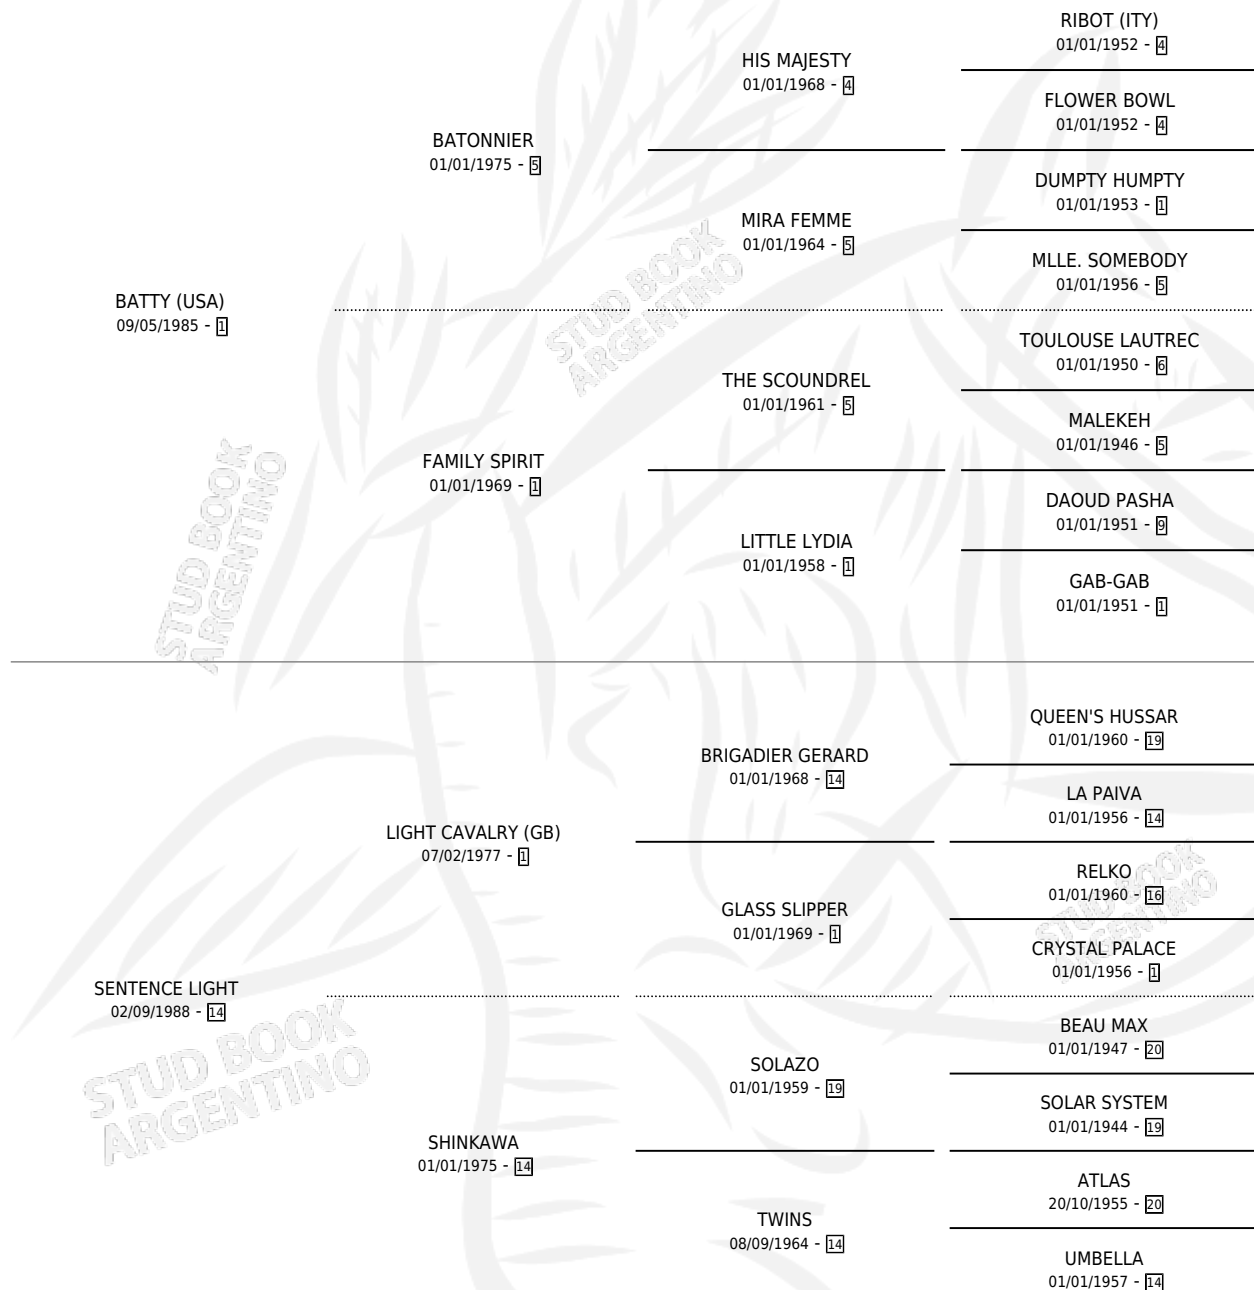

PEHUA BAT

por **BATTY (USA)** y **SENTENCE LIGHT** por **LIGHT CAVALRY (GB)**

Argentina · Hembra · Zaino · SP · 29/08/1994
Familia 14-c · Volumen 35

ESTADO

TIPIFICACIÓN SANGUÍNEA	✓
TIPIFICACIÓN POR ADN	✓
PASAPORTE	X
IDENTIFICACIÓN POR MICROCHIP	X
REPRODUCTOR	✓

Lugar de nacimiento: Huroli
Criador: Prieto Ruben Oscar

~

HIJOS

	MACHOS	HEMBRAS
5 NACIERON	1	4
5 CORRIERON	1	4
4 GANARON	0	4
0 GANADORES CL	0 GANADORES GR	0 GANADORES G1

PEDIGREE

CAMPAÑA

Solo carreras oficiales de Argentina