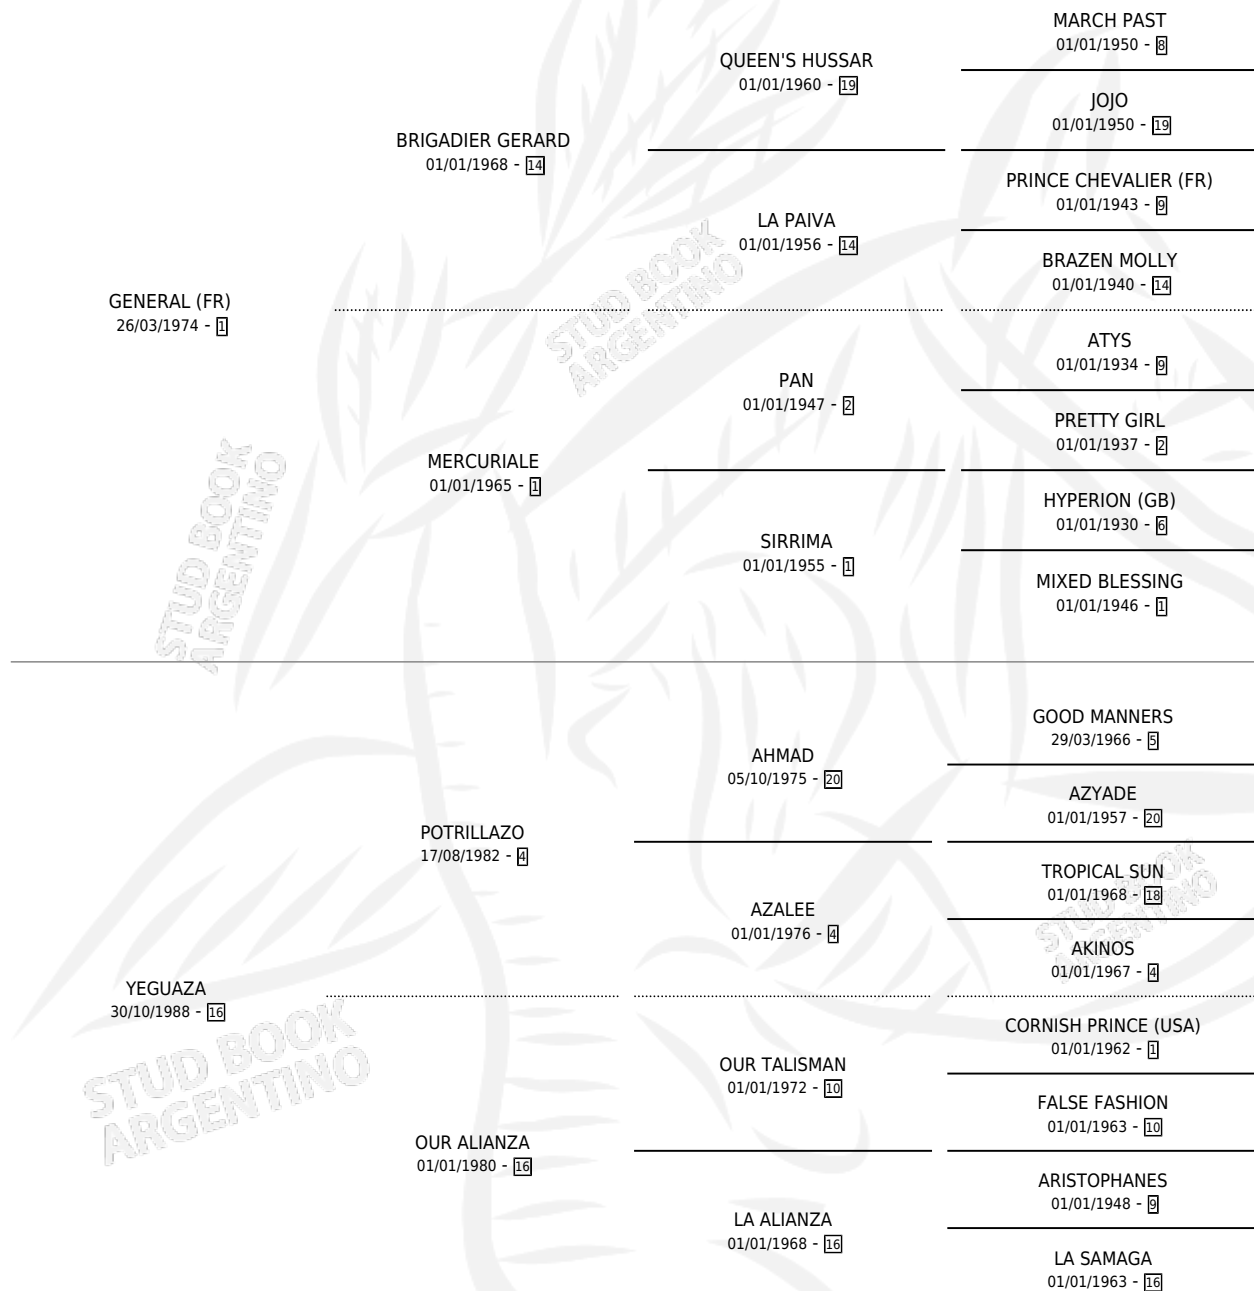

ESTRADIVARIUS

por GENERAL (FR) y YEGUAZA por POTRILLAZO

Argentina · Macho · Zaino · SP · 22/08/1994
Familia 16-e · Volumen 35

ESTADO

TIPIFICACIÓN SANGUÍNEA	X
TIPIFICACIÓN POR ADN	X
PASAPORTE	X
IDENTIFICACIÓN POR MICROCHIP	X
REPRODUCTOR	X

Lugar de nacimiento: San Rafael del Reparo

Criador: Sin dato

PEDIGREE

ESTRADIVARIUS

Datos oficiales del Stud Book Argentino

Documento generado el 06/05/2026

studbook.org.ar