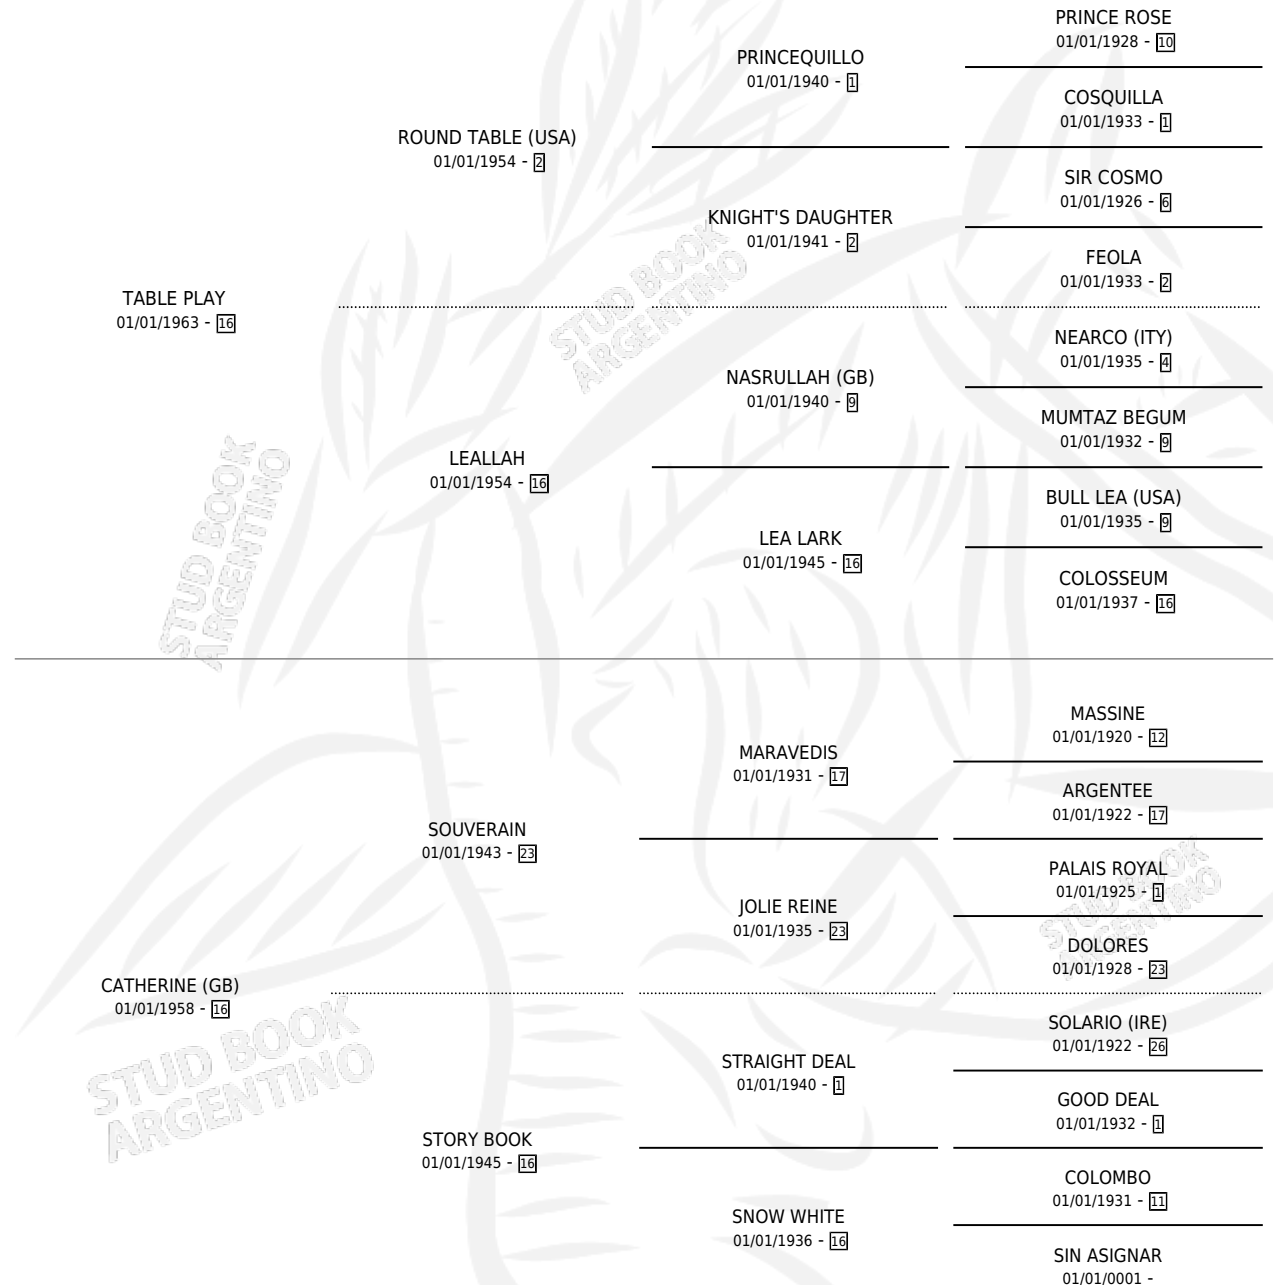

CARE PLAY

por TABLE PLAY y CATHERINE (GB) por SOUVERAIN

Argentina · Macho · Zaino Colorado · SP · 05/09/1972
Familia 16-b · Volumen 28

ESTADO

TIPIFICACIÓN SANGUÍNEA	X
TIPIFICACIÓN POR ADN	X
PASAPORTE	X
IDENTIFICACIÓN POR MICROCHIP	X
REPRODUCTOR	✓

Lugar de nacimiento: Campo particular

Criador: Asociacion Cooperativa De Criadores De Caballos De Carrera

~

HIJOS

	MACHOS	HEMBRAS
14 NACIERON	6	8
3 CORRIERON	2	1
1 GANARON	1	0
0 GANADORES CL	0 GANADORES GR	0 GANADORES G1

PEDIGREE