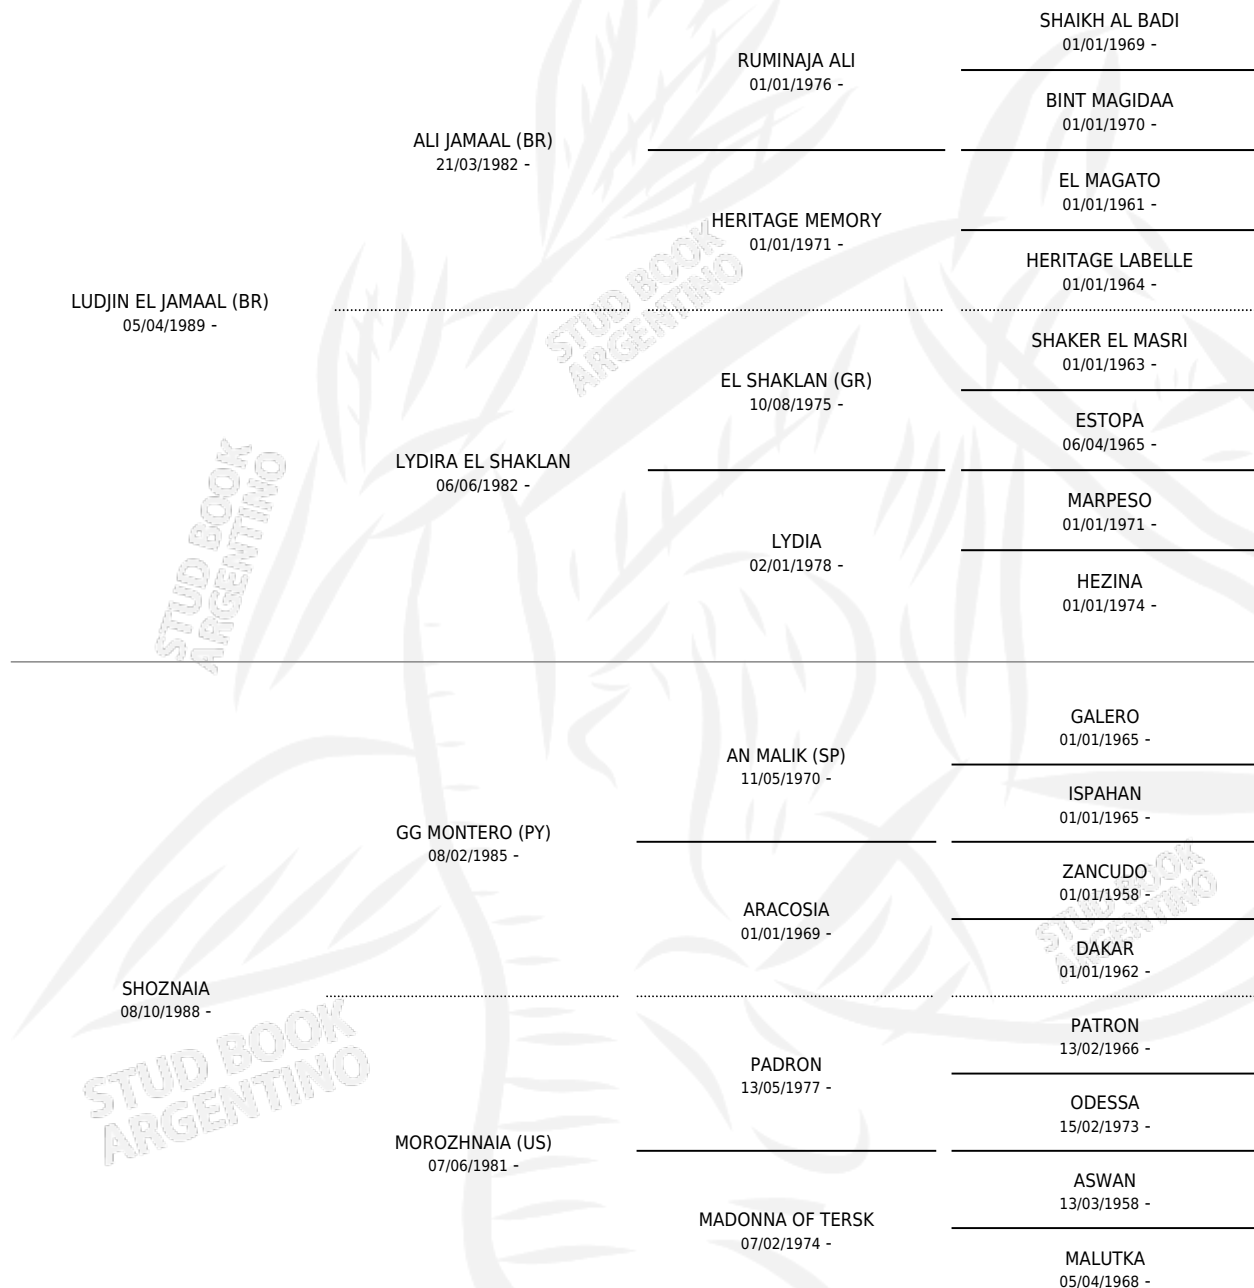

ZT LUDNAIA

por LUDJIN EL JAMAAL (BR) y SHOZNAIA por GG MONTERO (PY)

Argentina · Hembra · Tordillo · AP · 24/08/1994
Familia · Volumen 35

ESTADO

TIPIFICACIÓN SANGUÍNEA	✓
TIPIFICACIÓN POR ADN	✓
PASAPORTE	X
IDENTIFICACIÓN POR MICROCHIP	X
REPRODUCTOR	✓

Lugar de nacimiento: El Atalaya
Criador: El Atalaya

~

HIJOS

	MACHOS	HEMBRAS
11 NACIERON	6	5
SIN ACTUACIONES		

PEDIGREE

S

cimientos **11** / Efectividad **73.33%**

PADRILLO	PRODUCTO	CRIADOR	1ER SERVICIO	ÚLTIMO SERVICIO
SM AZRAFF	SM TOBY (M T, 12/10/2017)	MAALESH	12/10/2016	14/10/2016
NYHL EL JAMAAL (BR)	SM LUDNYLA (H T, 27/02/2016) •MURIÓ EL 02/05/2020•	MAALESH	01/04/2015	03/04/2015
GANON VAN YLLAN (BR)	SM GANAIA (H T, 19/02/2015) •MURIÓ EL 02/05/2020•	MAALESH	24/02/2014	21/03/2014
FARAA AL SHAQAB (QA)	SM FARITA (H T, 25/09/2013)	MAALESH	08/10/2012	08/10/2012
GANON VAN YLLAN (BR)	∅		31/10/2011	22/11/2011
GANON VAN YLLAN (BR)	SM KHALEESI (H T, 20/10/2011)	MAALESH	25/10/2010	18/11/2010
LEGACY OF FAME (BR)	HC FLORENCIO (M Z, 16/10/2010)	EL CORTIJO DE LAS PALMAS	25/10/2009	25/10/2009
SM NORTON	SM NORTLUDI (M Z, 09/03/2009) •MURIÓ EL 17/06/2011•	MAALESH	29/03/2008	05/04/2008
WAGRAM (PL)	HC DANTE (M T, 30/10/2007)	EL CORTIJO DE LAS PALMAS	04/11/2006	04/11/2006
SANTINO	∅		12/12/2004	16/12/2004
JJ SEÑOR PRINCE	HC MEME (M T, 10/11/2002)	EL CORTIJO DE LAS PALMAS	27/11/2001	29/11/2001
MAGNUM PSYCHE (US)	∅		14/03/2001	27/04/2001
MAGNUM PSYCHE (US)	∅		14/11/2000	14/11/2000
KHARYD NA (BR)	HC MORGAN (M T, 16/10/2000)	EL CORTIJO DE LAS PALMAS	28/10/1999	28/10/1999
CAJUN PRINCE HCF (US)	JJ MISS LUDNAIA (H T, 17/11/1998) •MURIÓ EL 10/01/2011•	LONDON DERBY S.A.	18/12/1997	18/12/1997