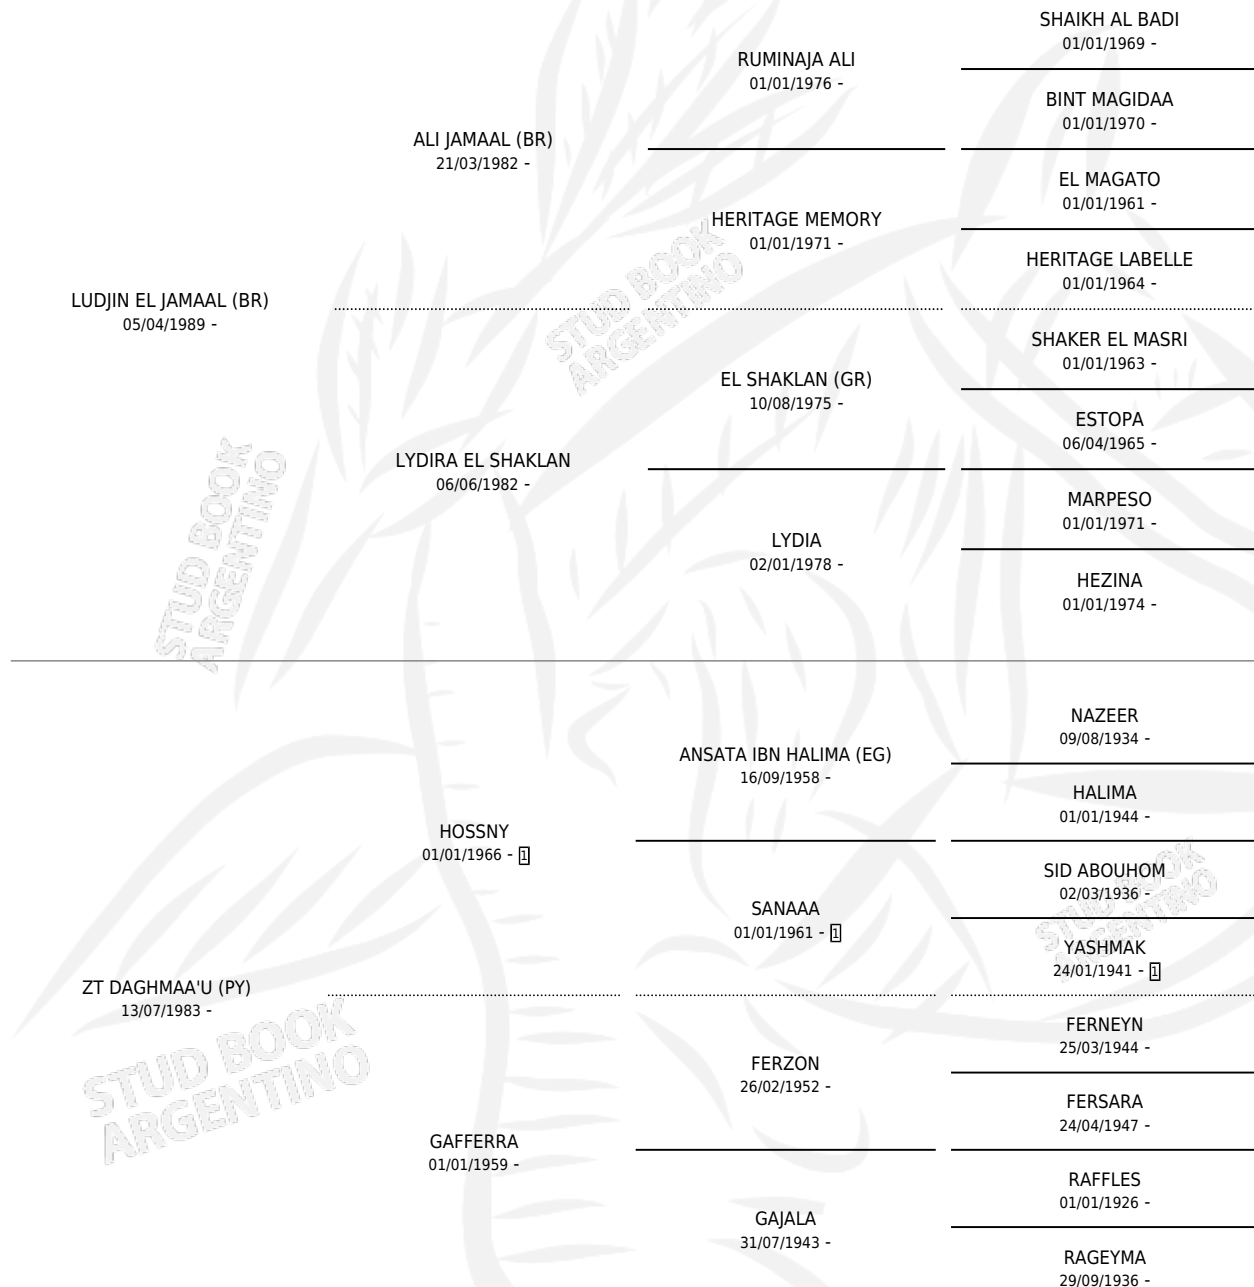

ZT LUDJMAAU

por LUDJIN EL JAMAAL (BR) y ZT DAGHMAA'U (PY) por HOSSNY

Argentina · Macho · Tordillo · AP · 07/08/1994
Familia · Volumen 35

ESTADO

TIPIFICACIÓN SANGUÍNEA	✓
TIPIFICACIÓN POR ADN	X
PASAPORTE	X
IDENTIFICACIÓN POR MICROCHIP	X
REPRODUCTOR	X

Lugar de nacimiento: El Atalaya

Criador: El Atalaya

PEDIGREE