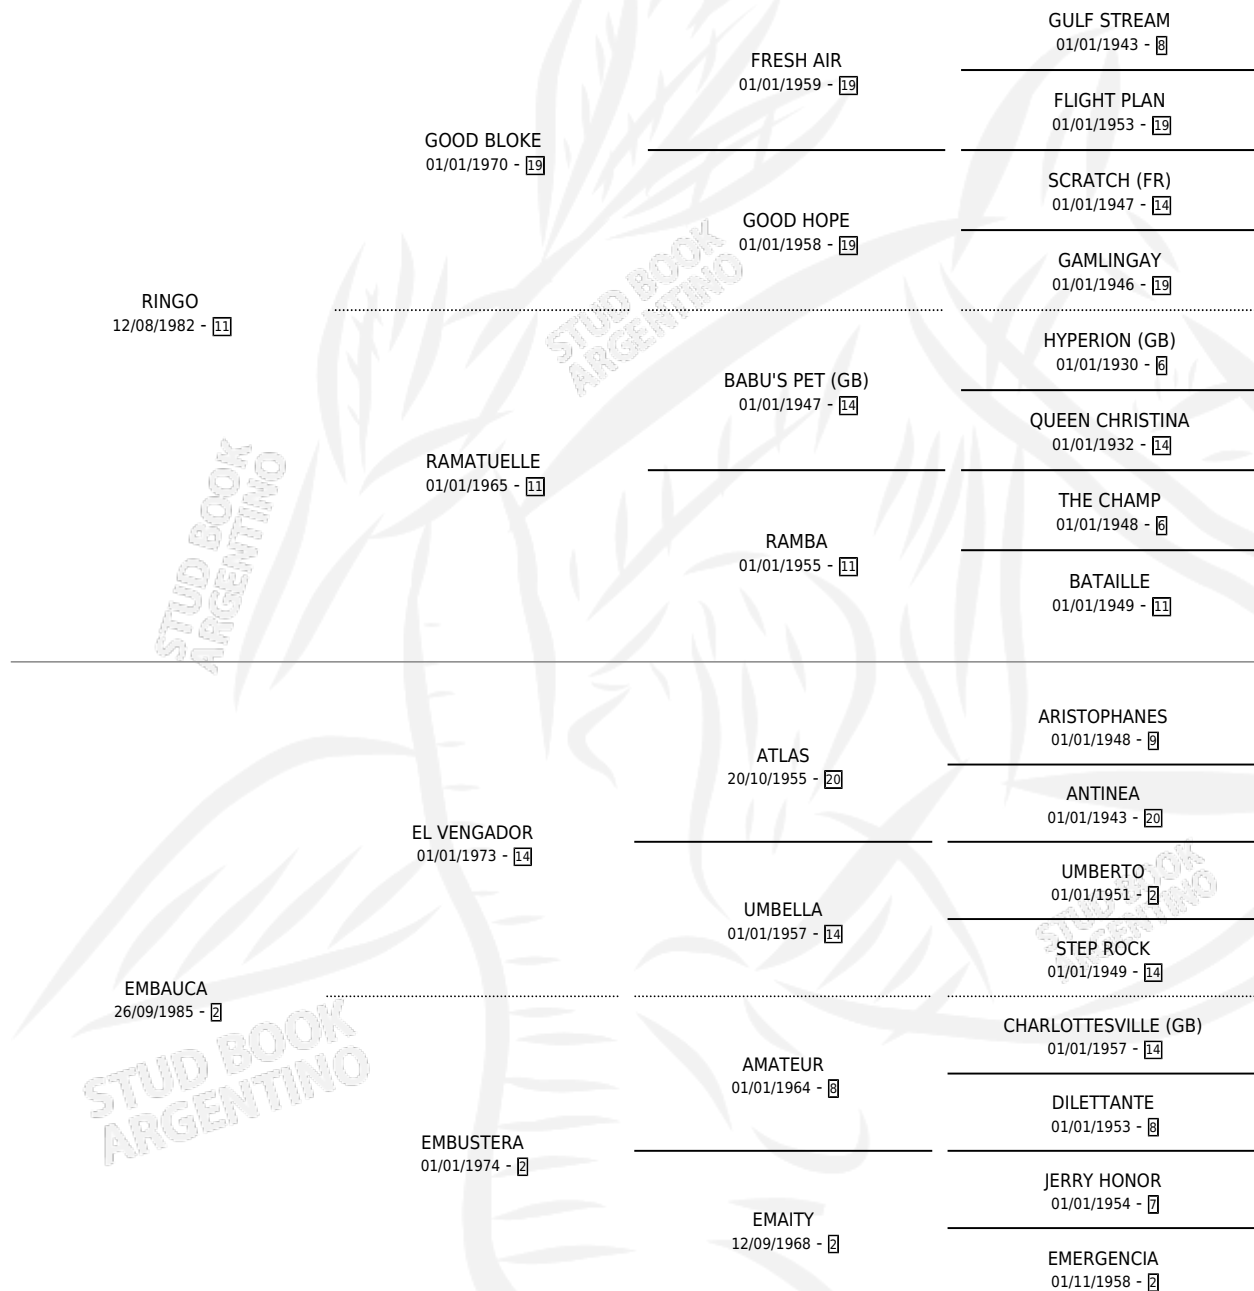

RINGO BOY

por RINGO y EMBAUCA por EL VENGADOR

Argentina · Macho · Zaino · SP · 14/08/1994
Familia 2-h · Volumen 35

ESTADO

TIPIFICACIÓN SANGUÍNEA	X
TIPIFICACIÓN POR ADN	X
PASAPORTE	X
IDENTIFICACIÓN POR MICROCHIP	X
REPRODUCTOR	X

Lugar de nacimiento: San Nicolas de Bari

Criador: Sin dato

PEDIGREE

CAMPAÑA

Solo carreras oficiales de Argentina

POR EDAD

EDAD	CC	1°	2°	3°	4°	5°	NP	CLC	CLG	CLCG1	CLGG1	IMPORTE	GANANCIA / CC
4 AÑOS	3	0	0	0	0	0	3	0	0	0	0	\$0	\$0
TOTALES	3	0	0	0	0	0	3	0	0	0	0	\$0	\$0
%		0.0%	0.0%	0.0%	0.0%	0.0%	100%	0.0%	0.0%	0.0%	0.0%		