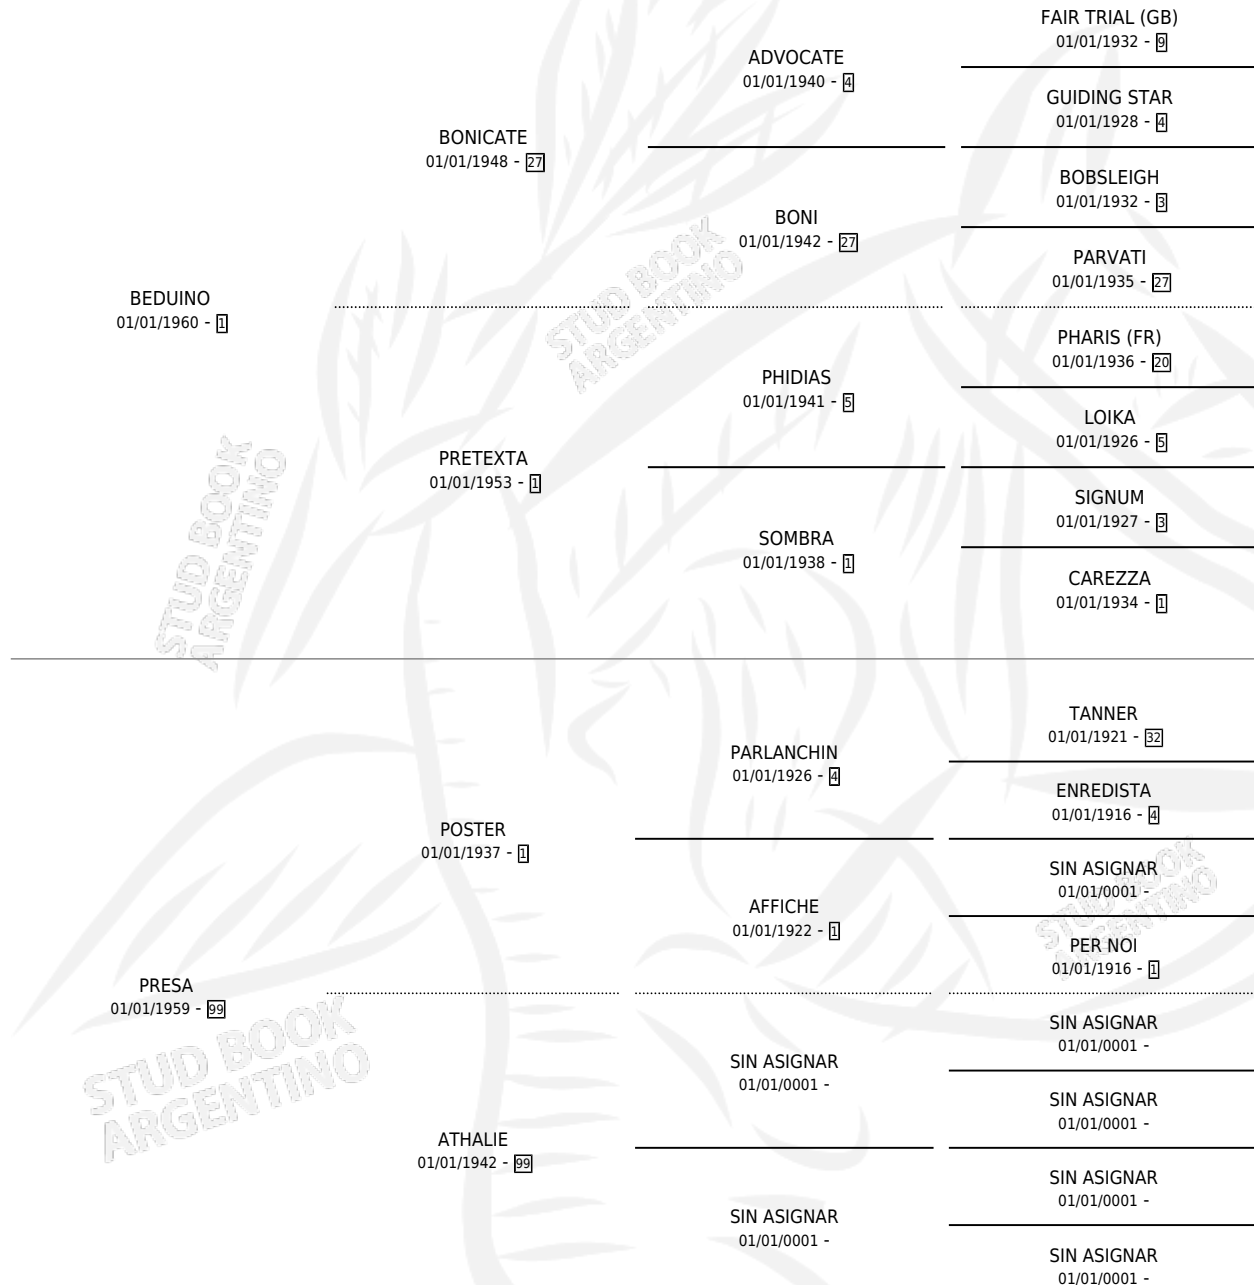

BREPRETA

por **BEDUINO** y **PRESA** por **POSTER**

Argentina · Hembra · Zaino Colorado · SP · 01/01/1972
Familia 99 · Volumen 28

ESTADO

TIPIFICACIÓN SANGUÍNEA	X
TIPIFICACIÓN POR ADN	X
PASAPORTE	X
IDENTIFICACIÓN POR MICROCHIP	X
REPRODUCTOR	✓

Lugar de nacimiento: Campo particular

Criador: Sin dato

~

HIJOS

	MACHOS	HEMBRAS
4 NACIERON	1	3
1 CORRIERON	1	0

SIN ACTUACIONES

PEDIGREE

S

mientos 2 / Efectividad 33.33%

PADRILLO	PRODUCTO	CRIADOR	1ER SERVICIO	ÚLTIMO SERVICIO
PIBE MICKY	Ø		27/08/1988	30/11/1988
RIBAPRETA	Ø		15/11/1987	08/12/1987
RIBADEO	Ø		29/11/1986	01/12/1986
RIBADEO	RIBA PRETA (H A, 20/11/1986)	SIN DATO	05/12/1985	09/12/1985
WILFUL SUN	Ø			
JAHUAY	FINITO (M Z, 16/10/1985)	SIN DATO		