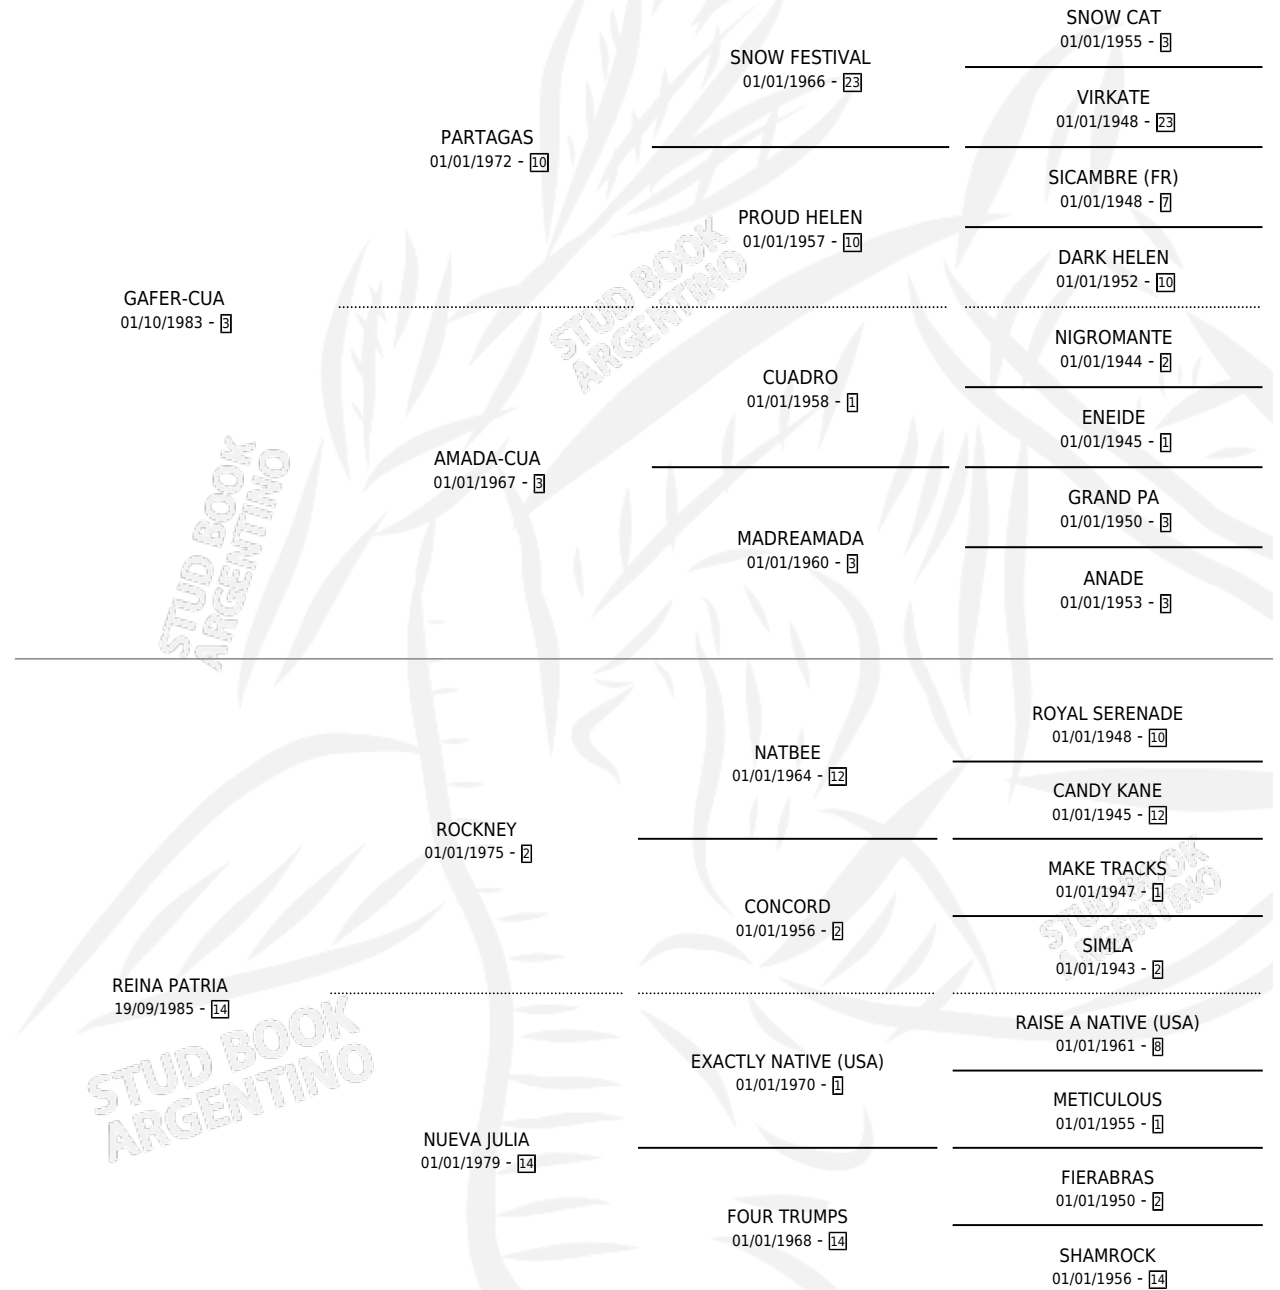

REINA CUA

por **GAFER-CUA** y **REINA PATRIA** por **ROCKNEY**

Argentina · Hembra · Zaino · SP · 26/08/1994
Familia 14-e · Volumen 35

ESTADO

| | |
|------------------------------|---|
| TIPIFICACIÓN SANGUÍNEA | X |
| TIPIFICACIÓN POR ADN | X |
| PASAPORTE | X |
| IDENTIFICACIÓN POR MICROCHIP | X |
| REPRODUCTOR | ✓ |

Lugar de nacimiento: Mingo Sesenta

Criador: Sin dato

PEDIGREE

S

mientos 0 / Efectividad 0.00%

| PADRILLO | PRODUCTO | CRIADOR | 1ER SERVICIO | ÚLTIMO SERVICIO |
|--------------|----------|---------|--------------|-----------------|
| OLYMPIC TOSS | ∅ | | 08/12/2005 | 10/12/2005 |
| OLYMPIC TOSS | ∅ | | 01/12/2004 | 03/12/2004 |