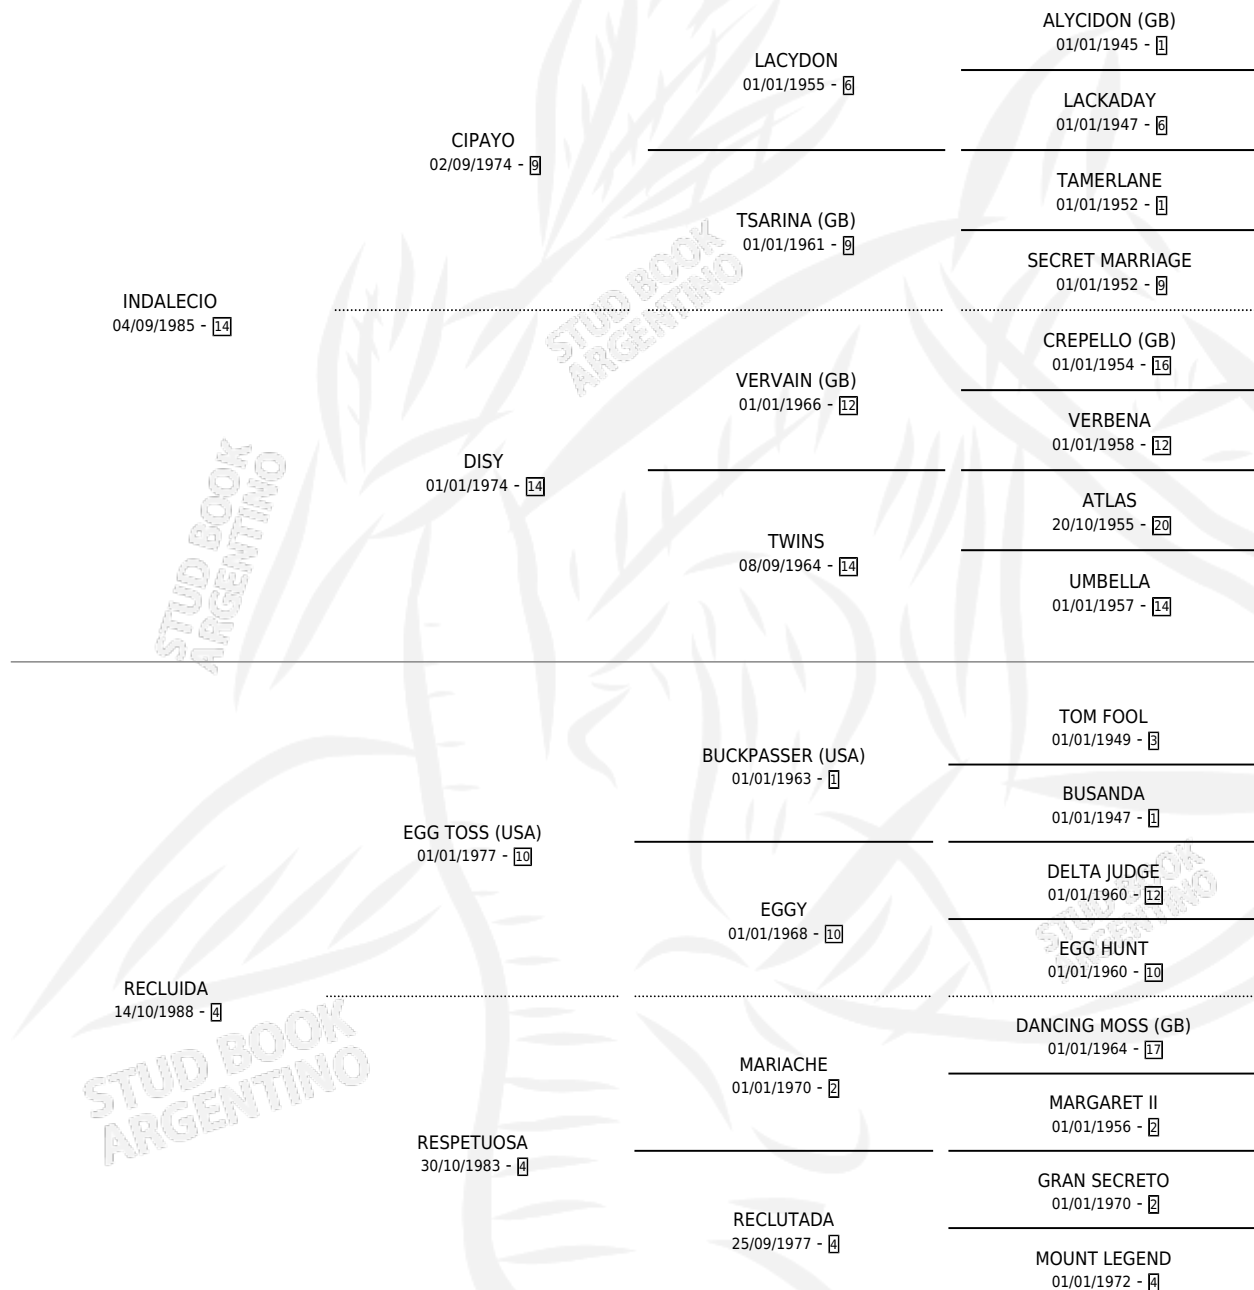

ENCLUIDA

por INDALECIO y RECLUIDA por EGG TOSS (USA)

Argentina · Hembra · Zaino · SP · 06/09/1994
Familia 4-b · Volumen 35

ESTADO

TIPIFICACIÓN SANGUÍNEA	X
TIPIFICACIÓN POR ADN	X
PASAPORTE	X
IDENTIFICACIÓN POR MICROCHIP	X
REPRODUCTOR	X

Lugar de nacimiento: Don Jacinto

Criador: Sin dato

PEDIGREE