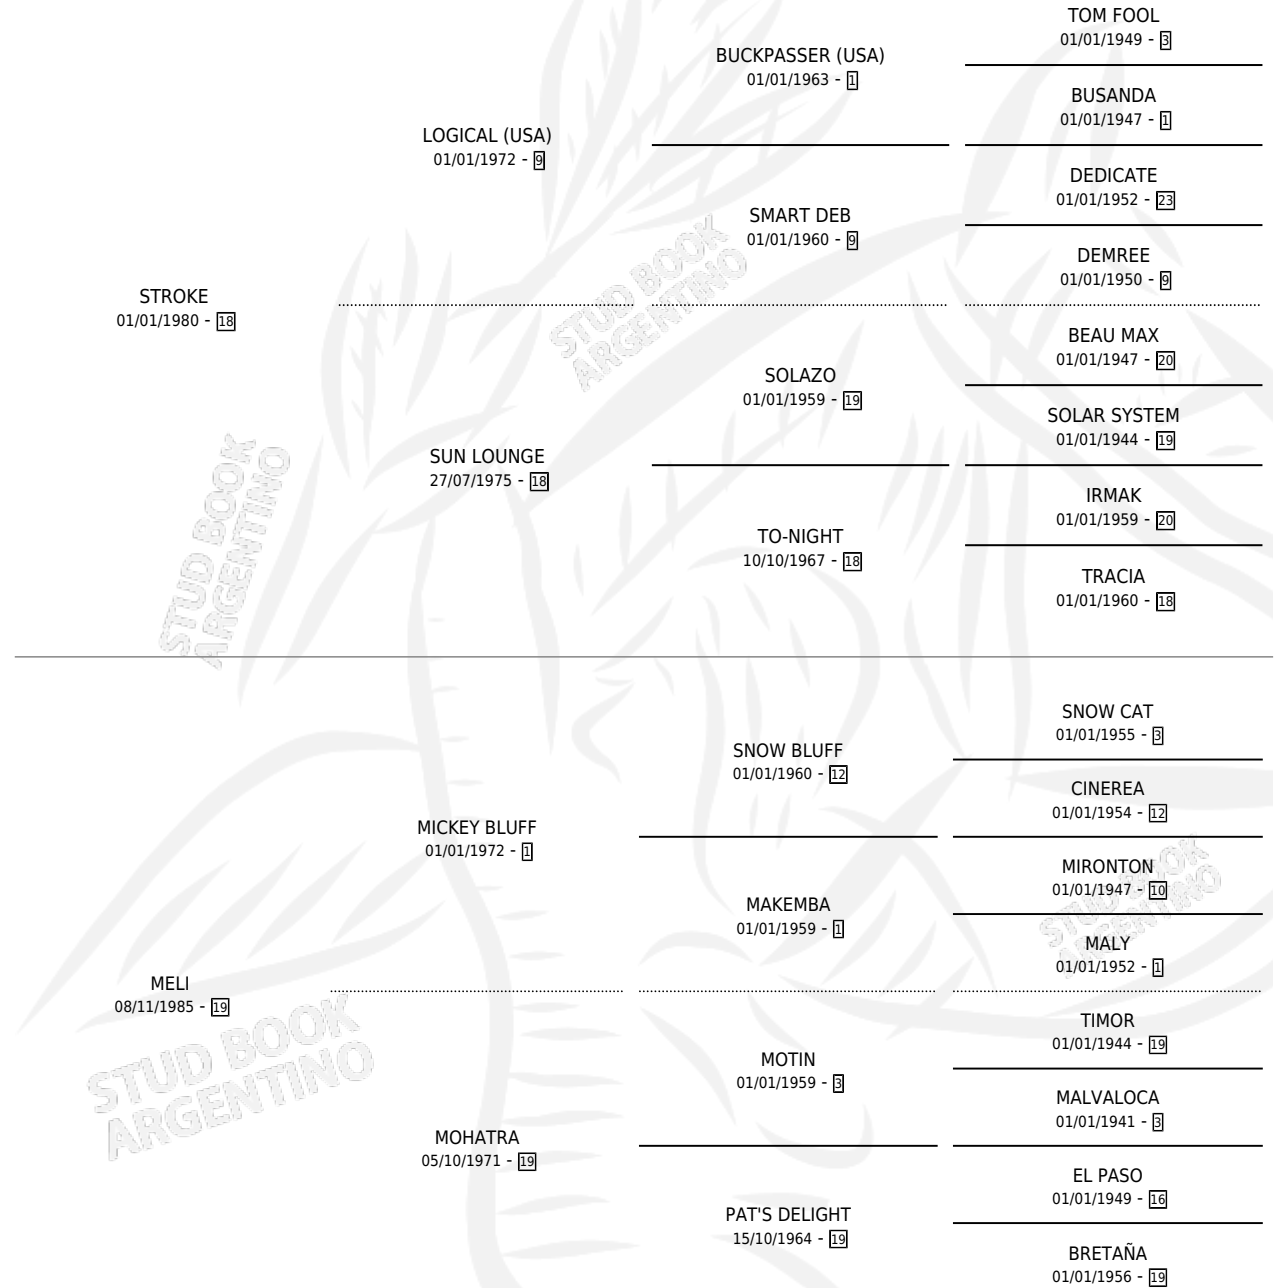

SOY NICOLE

por **STROKE** y **MELI** por **MICKEY BLUFF**

Argentina · Hembra · Zaino · SP · 10/08/1994
Familia 19-c · Volumen 35

ESTADO

TIPIFICACIÓN SANGUÍNEA	X
TIPIFICACIÓN POR ADN	X
PASAPORTE	X
IDENTIFICACIÓN POR MICROCHIP	X
REPRODUCTOR	X

Lugar de nacimiento: El Rosillo

Criador: Sin dato

PEDIGREE

SOY NICOLE

Datos oficiales del Stud Book Argentino

Documento generado el 07/05/2026

studbook.org.ar