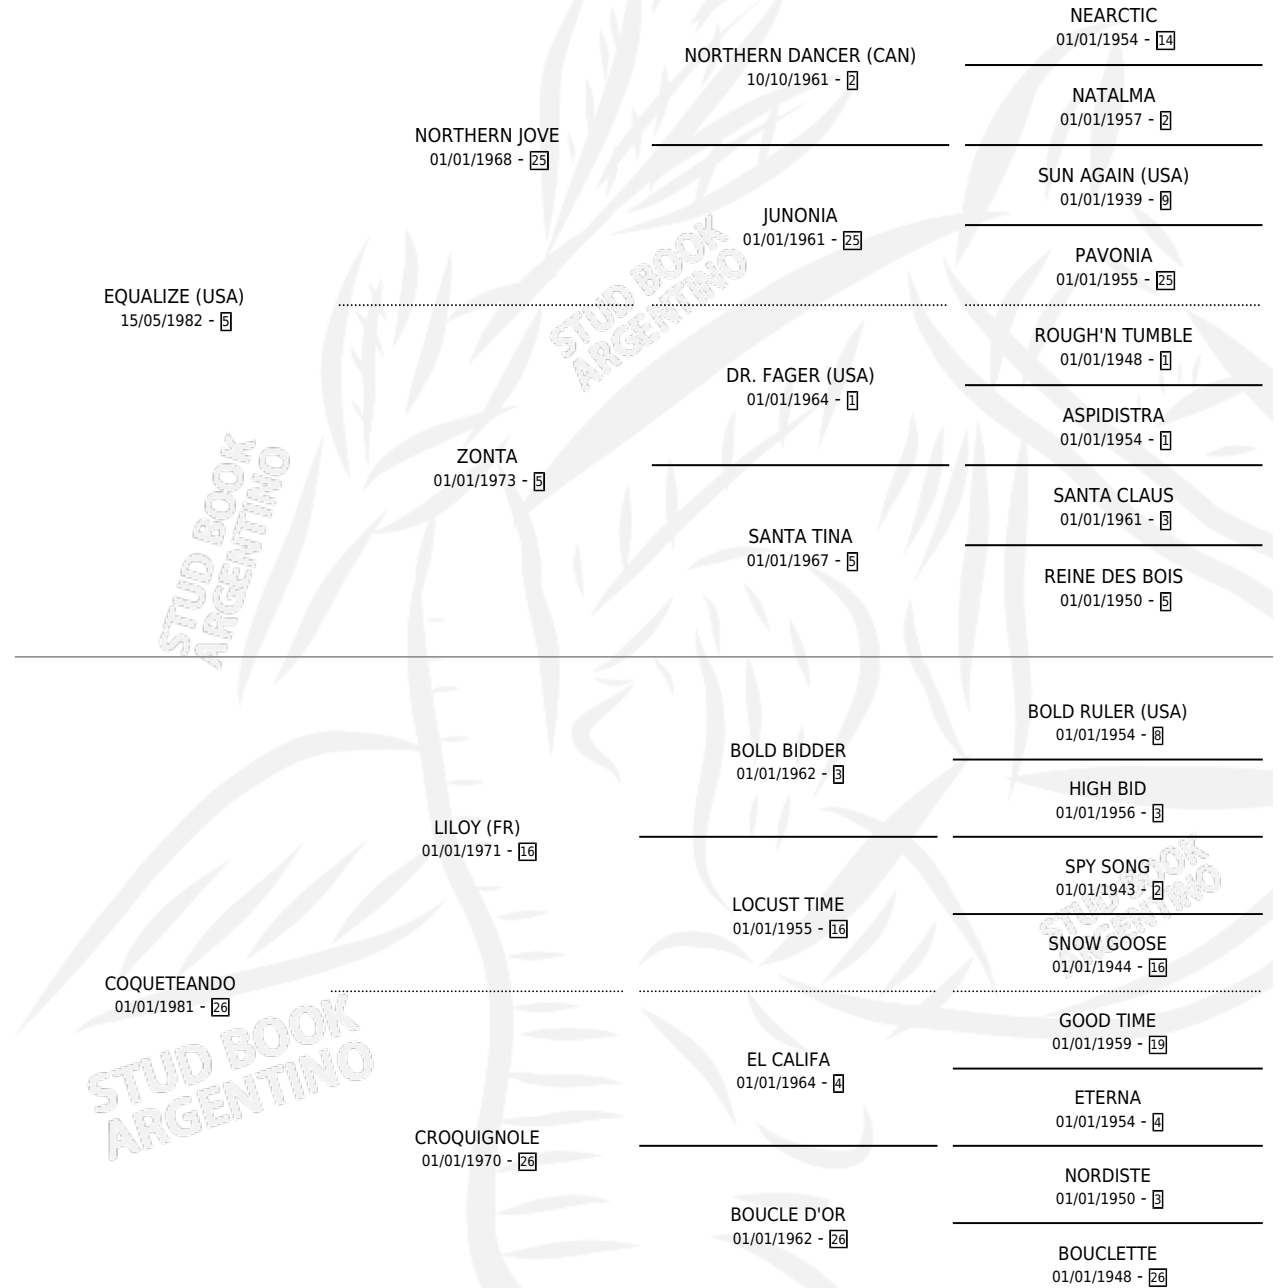

ENHORABUENA

por **EQUALIZE (USA)** y **COQUETEANDO** por **LILLOY (FR)**

Argentina · Hembra · Zaino · SP · 30/08/1994
Familia 26 · Volumen 35

ESTADO

TIPIFICACIÓN SANGUÍNEA	✓
TIPIFICACIÓN POR ADN	✓
PASAPORTE	X
IDENTIFICACIÓN POR MICROCHIP	X
REPRODUCTOR	✓

Lugar de nacimiento: El Turf

Criador: El Turf

~

HIJOS

	MACHOS	HEMBRAS
8 NACIERON	3	5
7 CORRIERON	3	4
4 GANARON	3	1
2 GANADORES CL	1 GANADORES GR	0 GANADORES G1

PEDIGREE