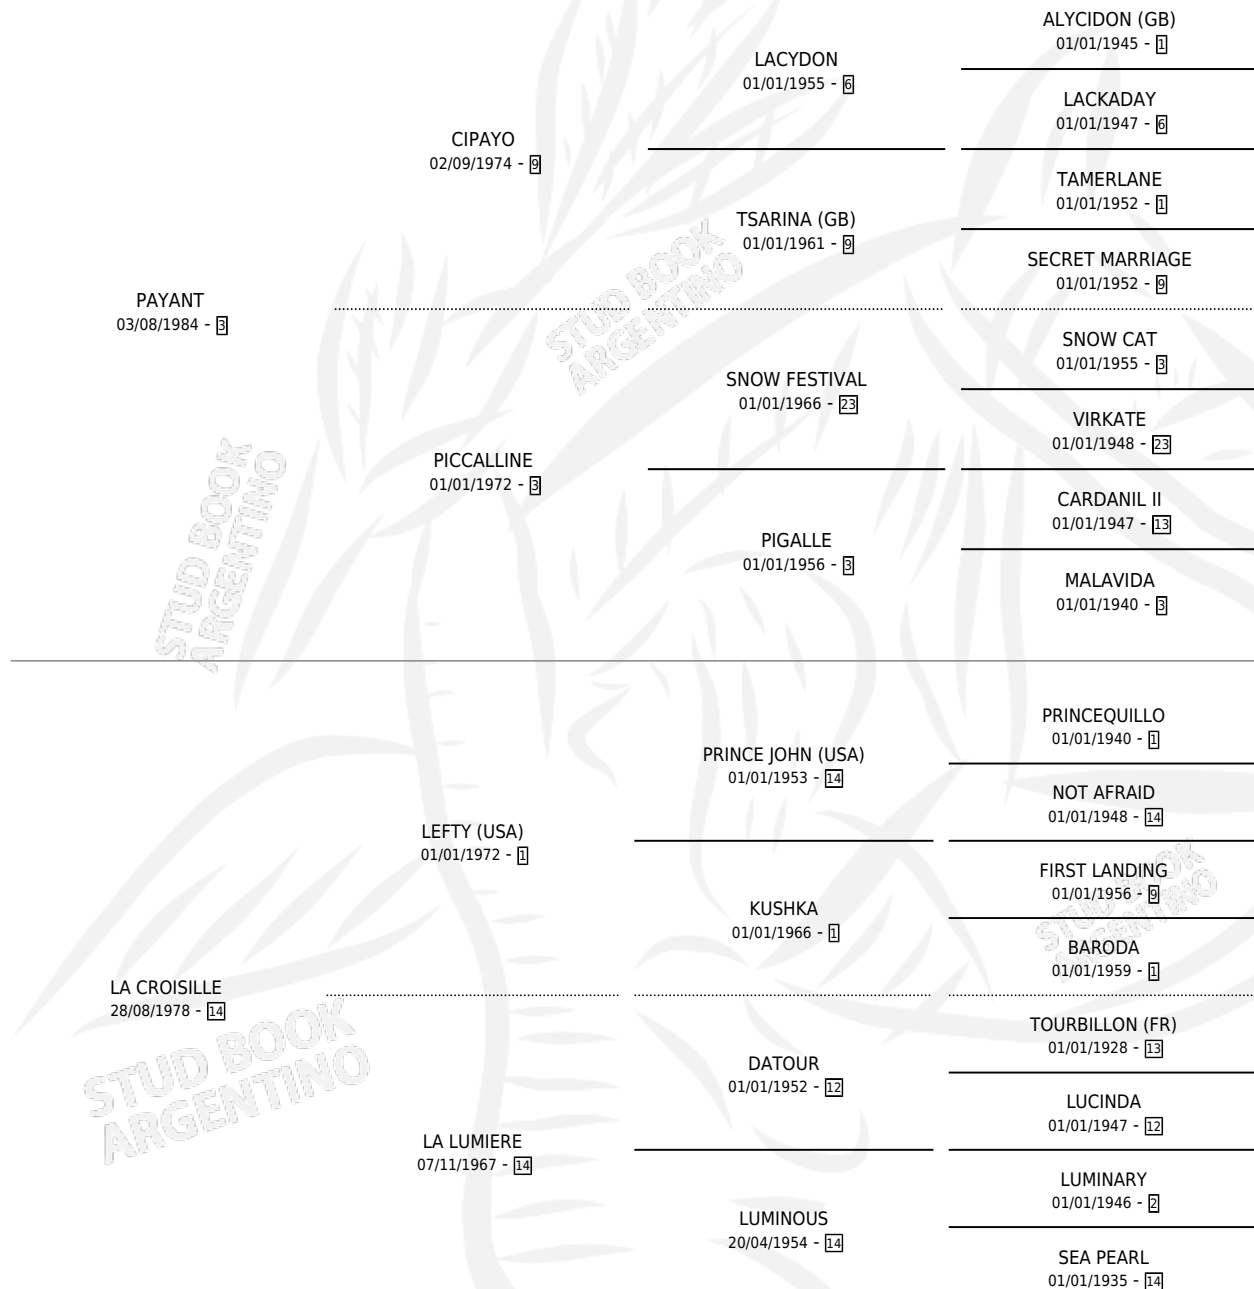

LA GIROUETTE

por **PAYANT** y **LA CROISILLE** por **LEFTY (USA)**

Argentina · Hembra · Alazan · SP · 07/08/1994
Familia 14-b · Volumen 35

ESTADO

TIPIFICACIÓN SANGUÍNEA	✓
TIPIFICACIÓN POR ADN	✓
PASAPORTE	X
IDENTIFICACIÓN POR MICROCHIP	X
REPRODUCTOR	✓

Lugar de nacimiento: Las Ortigas

Criador: Las Ortigas

~

HIJOS

	MACHOS	HEMBRAS
10 NACIERON	8	2
8 CORRIERON	6	2
5 GANARON	5	0
1 GANADORES CL	0 GANADORES GR	0 GANADORES G1

PEDIGREE

**S**cimientos **10** / Efectividad **62.50%**

PADRILLO	PRODUCTO	CRIADOR	1ER SERVICIO	ÚLTIMO SERVICIO
BRISQUE	∅		06/12/2012	08/12/2012
LA GIROUETTE	MONIACO BRIS (M Z, 21/09/2012)	LA HUELLA	19/09/2011	21/09/2011
BRISQUE	∅		11/03/2010	01/04/2010
BRISQUE	∅		26/08/2009	29/12/2009
BRISQUE	JALISCO BRIS (M A, 13/08/2009)	LA HUELLA	30/08/2008	03/09/2008
BRISQUE	ILMATEO BRIS (M A, 21/08/2008)	LA HUELLA	03/09/2007	05/09/2007
THE WHITE HORSE	WHITE HULK (M T, 24/08/2007)	LA HUELLA	15/09/2006	18/09/2006
BRISQUE	GALACTICA BRIS (H AT, 05/09/2006)	LA HUELLA	19/09/2005	26/09/2005
BRISQUE	∅		20/09/2004	15/10/2004
BRISQUE	∅		18/09/2003	21/10/2003
BRISQUE	DEMONIACO BRIS (M A, 10/09/2003)	LA HUELLA	09/08/2002	16/09/2002
BRISQUE	∅		23/10/2001	29/10/2001
SILVER FINDER (USA)	BELISARIO HUE (M Z, 15/10/2001)	LA HUELLA	06/11/2000	06/11/2000
SILVER FINDER (USA)	GOLDEN FINDER (M A, 26/10/2000)	SIN DATO	07/11/1999	24/11/1999
JIMWAKI (BRZ)	LA GENIALE (H ZN, 26/10/1999)	LAS ORTIGAS	13/11/1998	17/11/1998
SILVER FINDER (USA)	LASERRE (M A, 05/09/1998)	LAS ORTIGAS	18/09/1997	18/09/1997