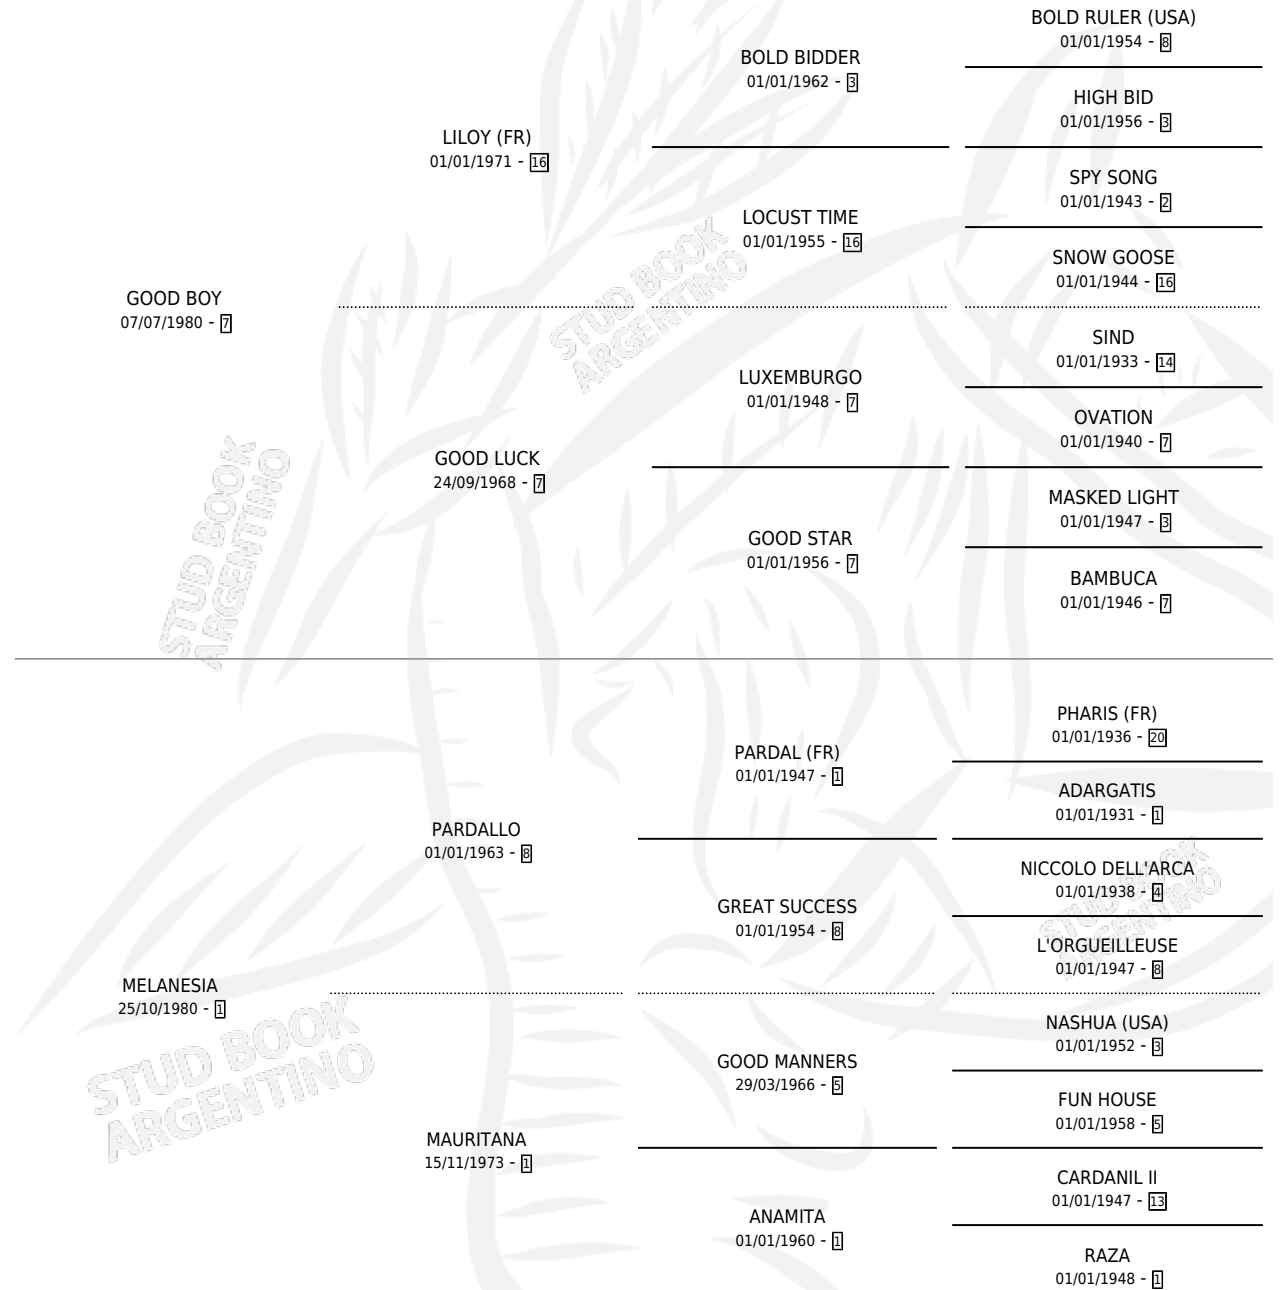

GOOD MILAN

por **GOOD BOY** y **MELANESIA** por **PARDALLO**

Argentina · Macho · Zaino · SP · 08/09/1994
Familia 1-e · Volumen 35

ESTADO

TIPIFICACIÓN SANGUÍNEA	X
TIPIFICACIÓN POR ADN	X
PASAPORTE	X
IDENTIFICACIÓN POR MICROCHIP	X
REPRODUCTOR	X

Lugar de nacimiento: San Carlos

Criador: Sin dato

PEDIGREE

CAMPAÑA

Solo carreras oficiales de Argentina

POR EDAD

EDAD	CC	1°	2°	3°	4°	5°	NP	CLC	CLG	CLCG1	CLGG1	IMPORTE	GANANCIA / CC
3 AÑOS	1	0	0	0	0	0	1	0	0	0	0	\$0	\$0
TOTALES	1	0	0	0	0	0	1	0	0	0	0	\$0	\$0
%		0.0%	0.0%	0.0%	0.0%	0.0%	100%	0.0%	0.0%	0.0%	0.0%		