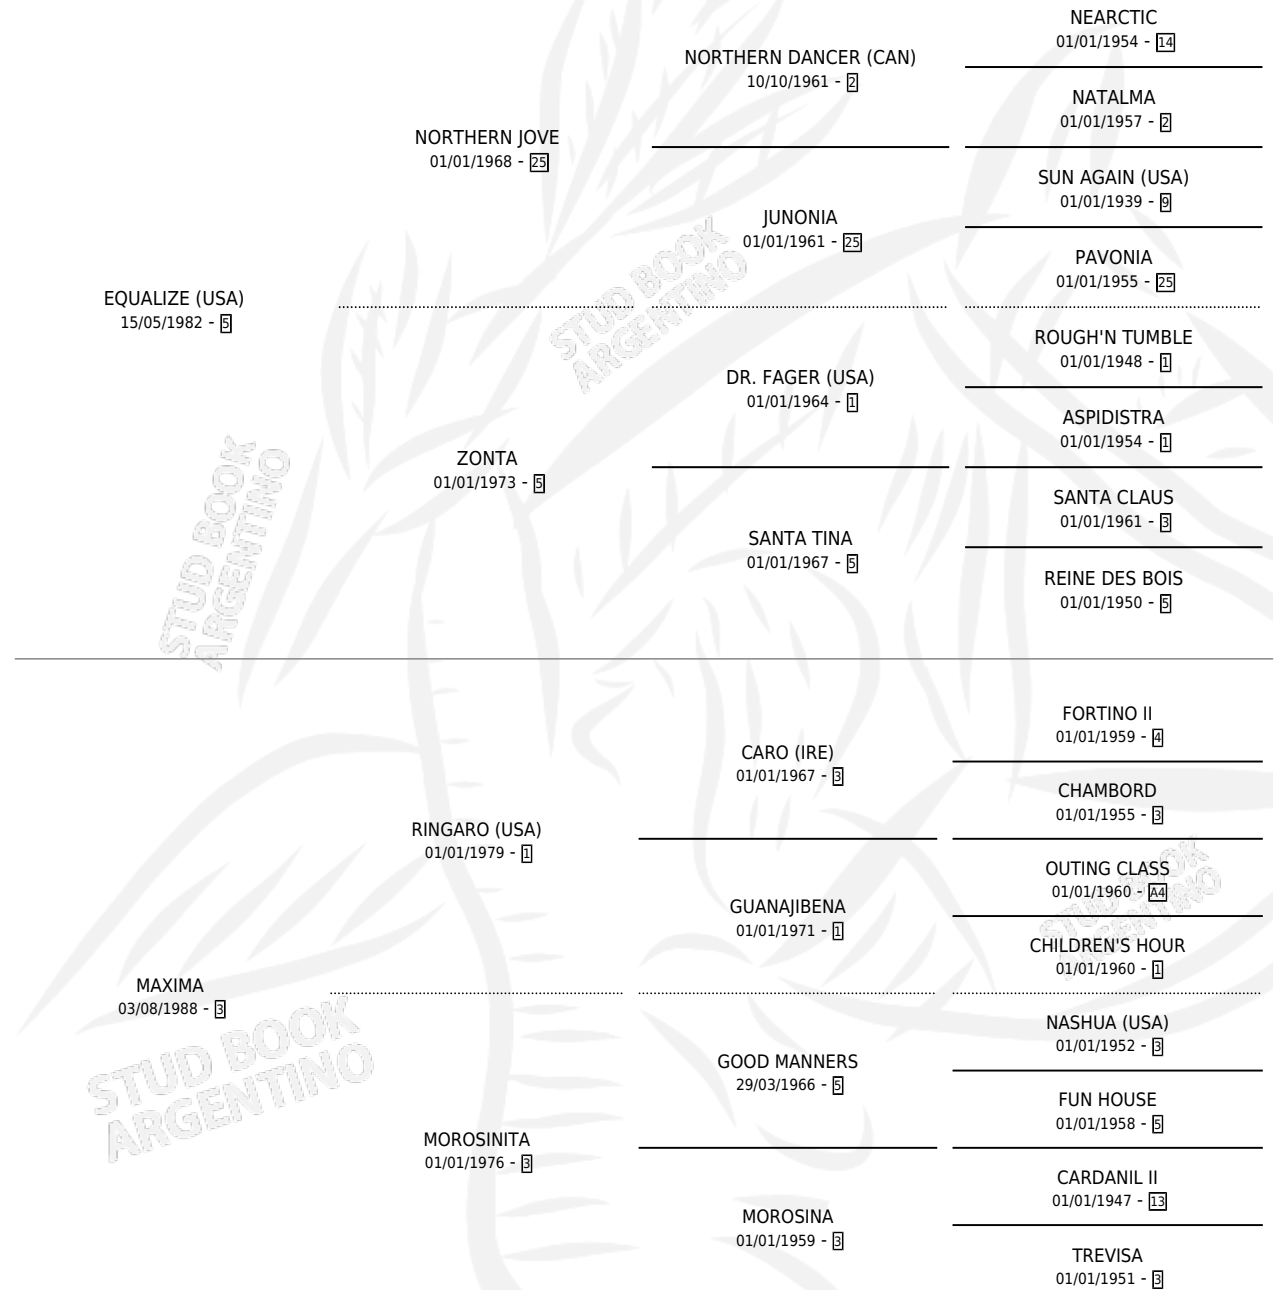

Lugar de nacimiento: La Quebrada

Criador: Malijohe

~

HIJOS

	MACHOS	HEMBRAS
4 NACIERON	0	4
1 CORRIERON	0	1

SIN ACTUACIONES

PEDIGREE

CAMPAÑA

Solo carreras oficiales de Argentina

POR EDAD

EDAD	CC	1°	2°	3°	4°	5°	NP	CLC	CLG	CLCG1	CLGG1	IMPORTE	GANANCIA / CC
2 AÑOS	1	0	0	0	0	0	1	0	0	0	0	\$0	\$0
3 AÑOS	5	0	1	2	0	0	2	0	0	0	0	\$2,520	\$504
4 AÑOS	3	1	0	0	1	0	1	0	0	0	0	\$5,660	\$1,887
TOTALES	9	1	1	2	1	0	4	0	0	0	0	\$8,180	\$909
%		11.1%	11.1%	22.2%	11.1%	0.0%	44.4%	0.0%	0.0%	0.0%	0.0%		