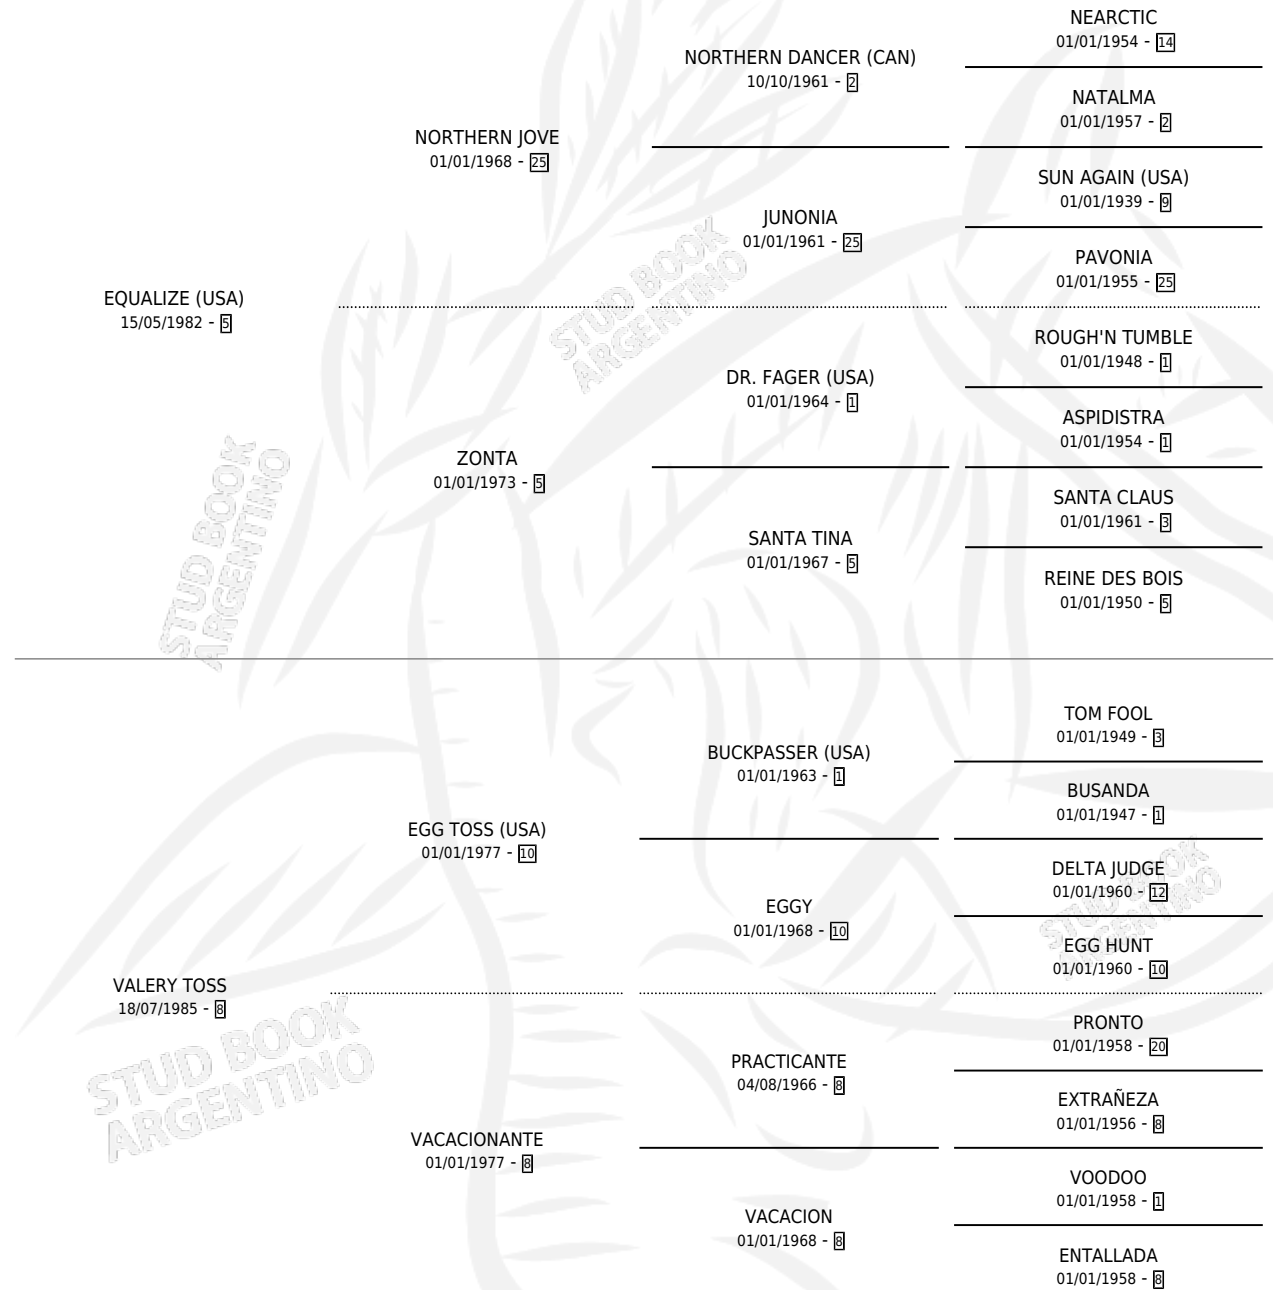

VALEREUSSE

por **EQUALIZE (USA)** y **VALERY TOSS** por **EGG TOSS (USA)**

Argentina · Hembra · Zaino · SP · 09/09/1994
Familia 8-j · Volumen 35

ESTADO

TIPIFICACIÓN SANGUÍNEA	✓
TIPIFICACIÓN POR ADN	✓
PASAPORTE	X
IDENTIFICACIÓN POR MICROCHIP	X
REPRODUCTOR	✓

Lugar de nacimiento: La Quebrada
Criador: Malijohe

~

HIJOS

	MACHOS	HEMBRAS
9 NACIERON	4	5
7 CORRIERON	4	3
6 GANARON	3	3

0	0	0
GANADORES CL	GANADORES GR	GANADORES G1

PEDIGREE