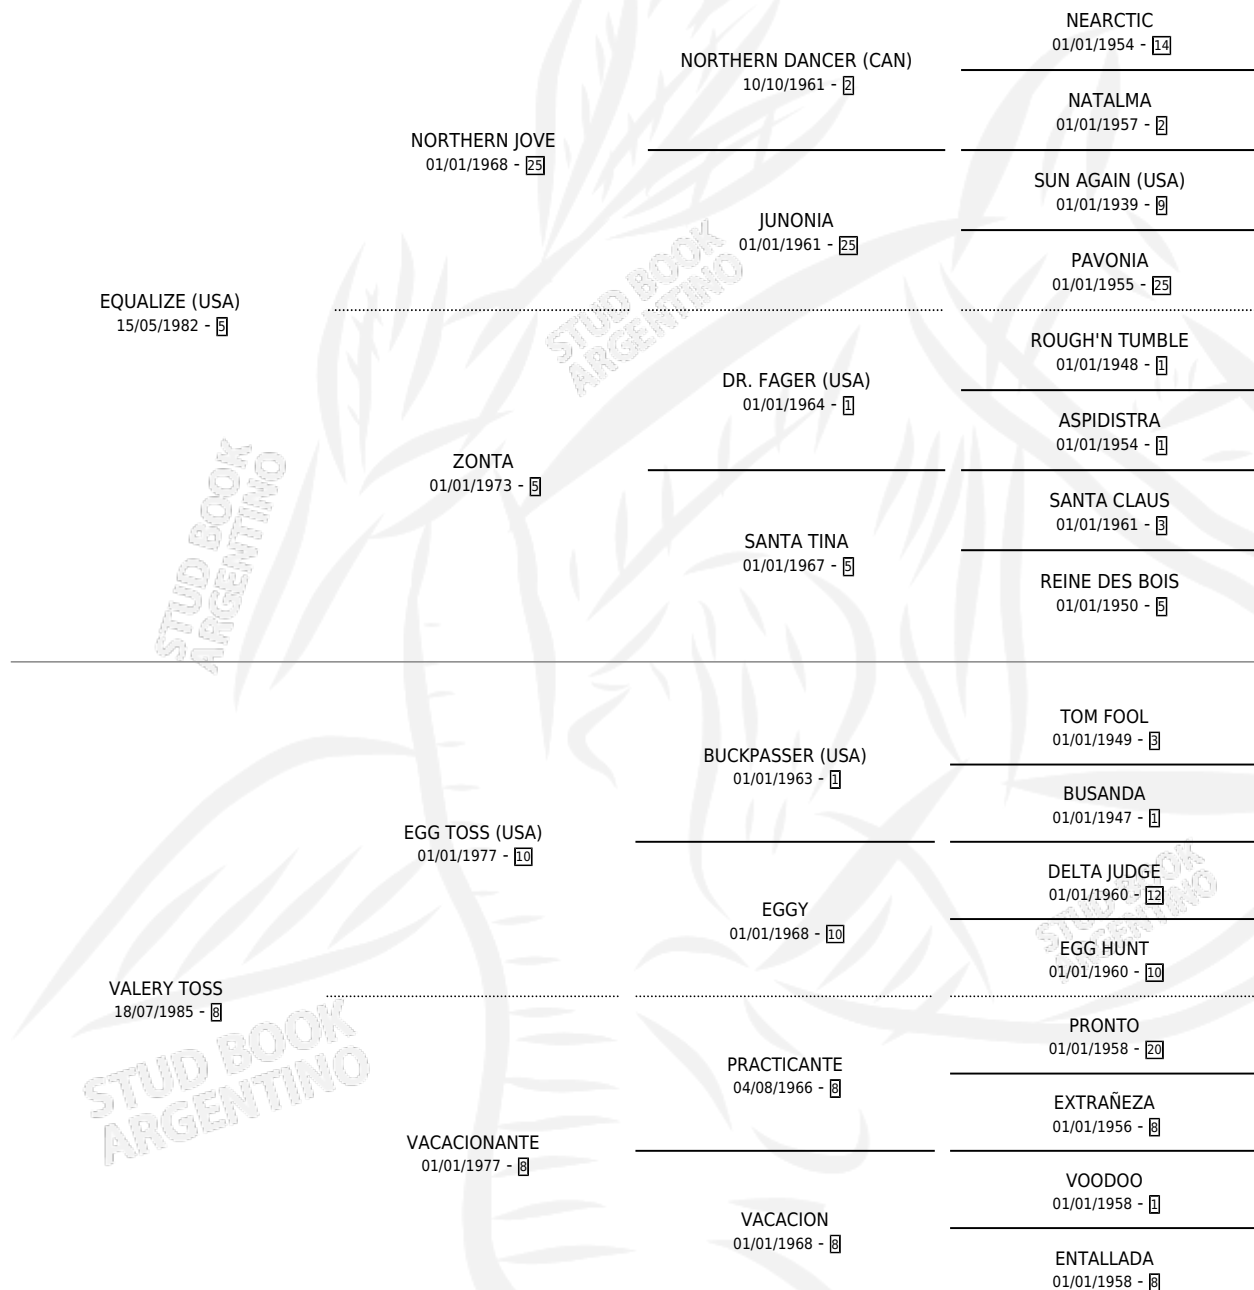

Lugar de nacimiento: La Quebrada
Criador: Malijohe

~

HIJOS

	MACHOS	HEMBRAS
9 NACIERON	4	5
7 CORRIERON	4	3
6 GANARON	3	3

0	0	0
GANADORES CL	GANADORES GR	GANADORES G1

PEDIGREE

CAMPAÑA

Solo carreras oficiales de Argentina