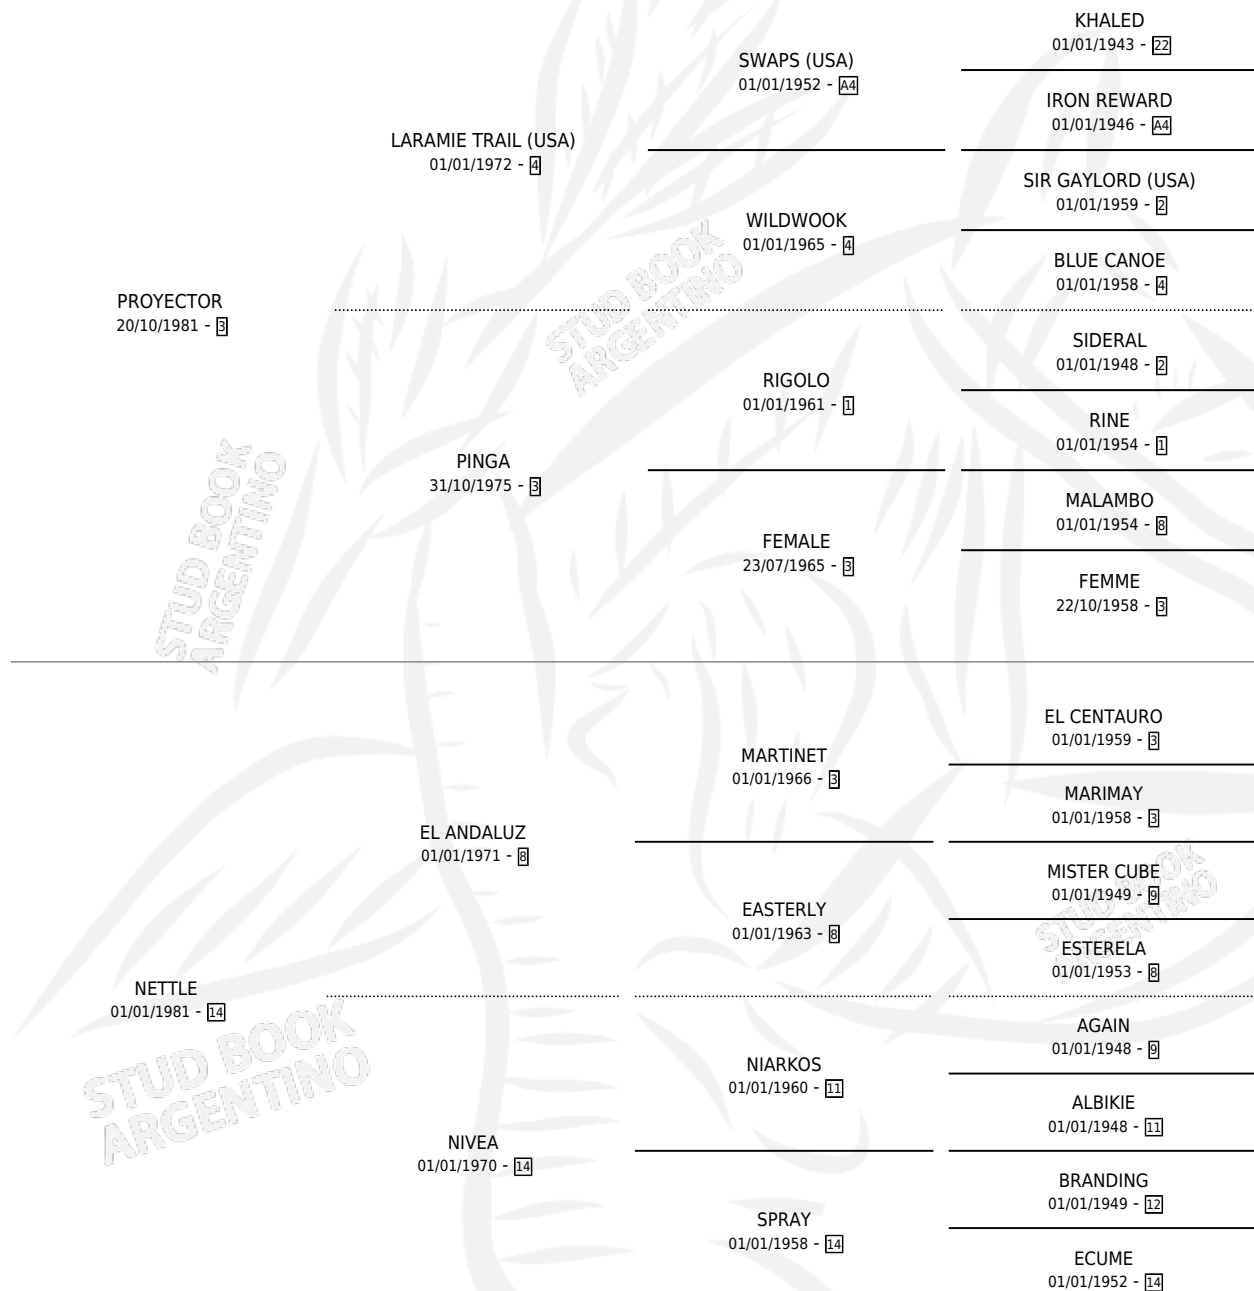

VANESO

por **PROYECTOR** y **NETTLE** por **EL ANDALUZ**

Argentina · Macho · Zaino · SP · 09/08/1994
Familia 14-e · Volumen 35

ESTADO

TIPIFICACIÓN SANGUÍNEA	X
TIPIFICACIÓN POR ADN	X
PASAPORTE	X
IDENTIFICACIÓN POR MICROCHIP	X
REPRODUCTOR	X

Lugar de nacimiento: Rodeo Viejo

Criador: Sin dato

PEDIGREE