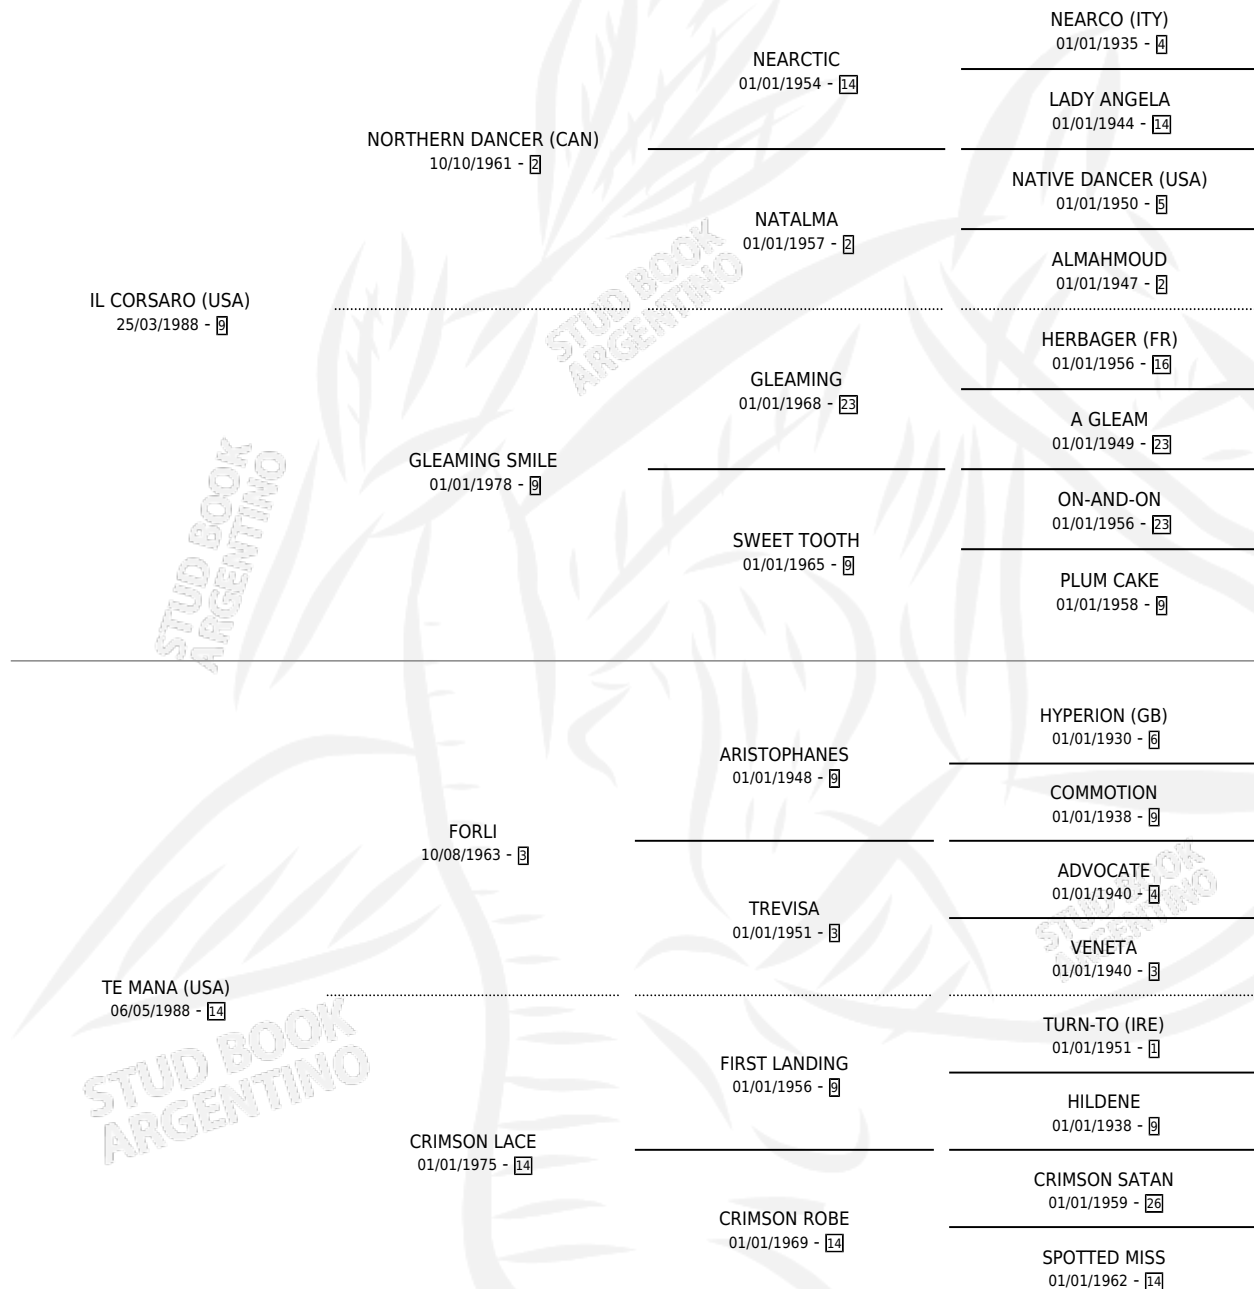

BAYADERA DANCER

por **IL CORSARO (USA)** y **TE MANA (USA)** por **FORLI**

Argentina · Hembra · Zaino · SP · 21/08/1994
Familia 14-a · Volumen 35

ESTADO

TIPIFICACIÓN SANGUÍNEA	✓
TIPIFICACIÓN POR ADN	✓
PASAPORTE	X
IDENTIFICACIÓN POR MICROCHIP	X
REPRODUCTOR	✓

Lugar de nacimiento: La Colina

Criador: Sin dato

~

HIJOS

	MACHOS	HEMBRAS
5 NACIERON	3	2
4 CORRIERON	3	1
2 GANARON	2	0
0 GANADORES CL	0 GANADORES GR	0 GANADORES G1

PEDIGREE

S

mientos 5 / Efectividad 62.50%

PADRILLO	PRODUCTO	CRIADOR	1ER SERVICIO	ÚLTIMO SERVICIO
CAZADOR	∅		04/11/2009	06/11/2009
BAYADERA DANCER	∅		13/11/2008	13/11/2008
SEATTLE HOOPER (USA)	∅		27/09/2005	13/11/2005
Datos oficiales del Stud Book Argentino				
DON CARTERO	DON POSTINO (M A, 24/10/2006)	SIN DATO	27/09/2005	13/11/2005
REJET	SEÑORA SOMBRA (H Z, 07/09/2005)	SIN DATO	16/08/2004	30/09/2004
BOMBAZO TOSS	∅		02/10/2002	02/10/2002
CLEANTE	BLACK POINT (M Z, 21/10/2001)	SIN DATO	26/10/2000	26/10/2000
COBB'S CREEK (USA)	CREEK CREEK (M ZD, 27/09/2000)	SIN DATO	05/10/1999	05/10/1999
JIMWAKI (BRZ)	WAKI DANCER (H Z, 13/09/1999)	SIN DATO	26/09/1998	26/09/1998