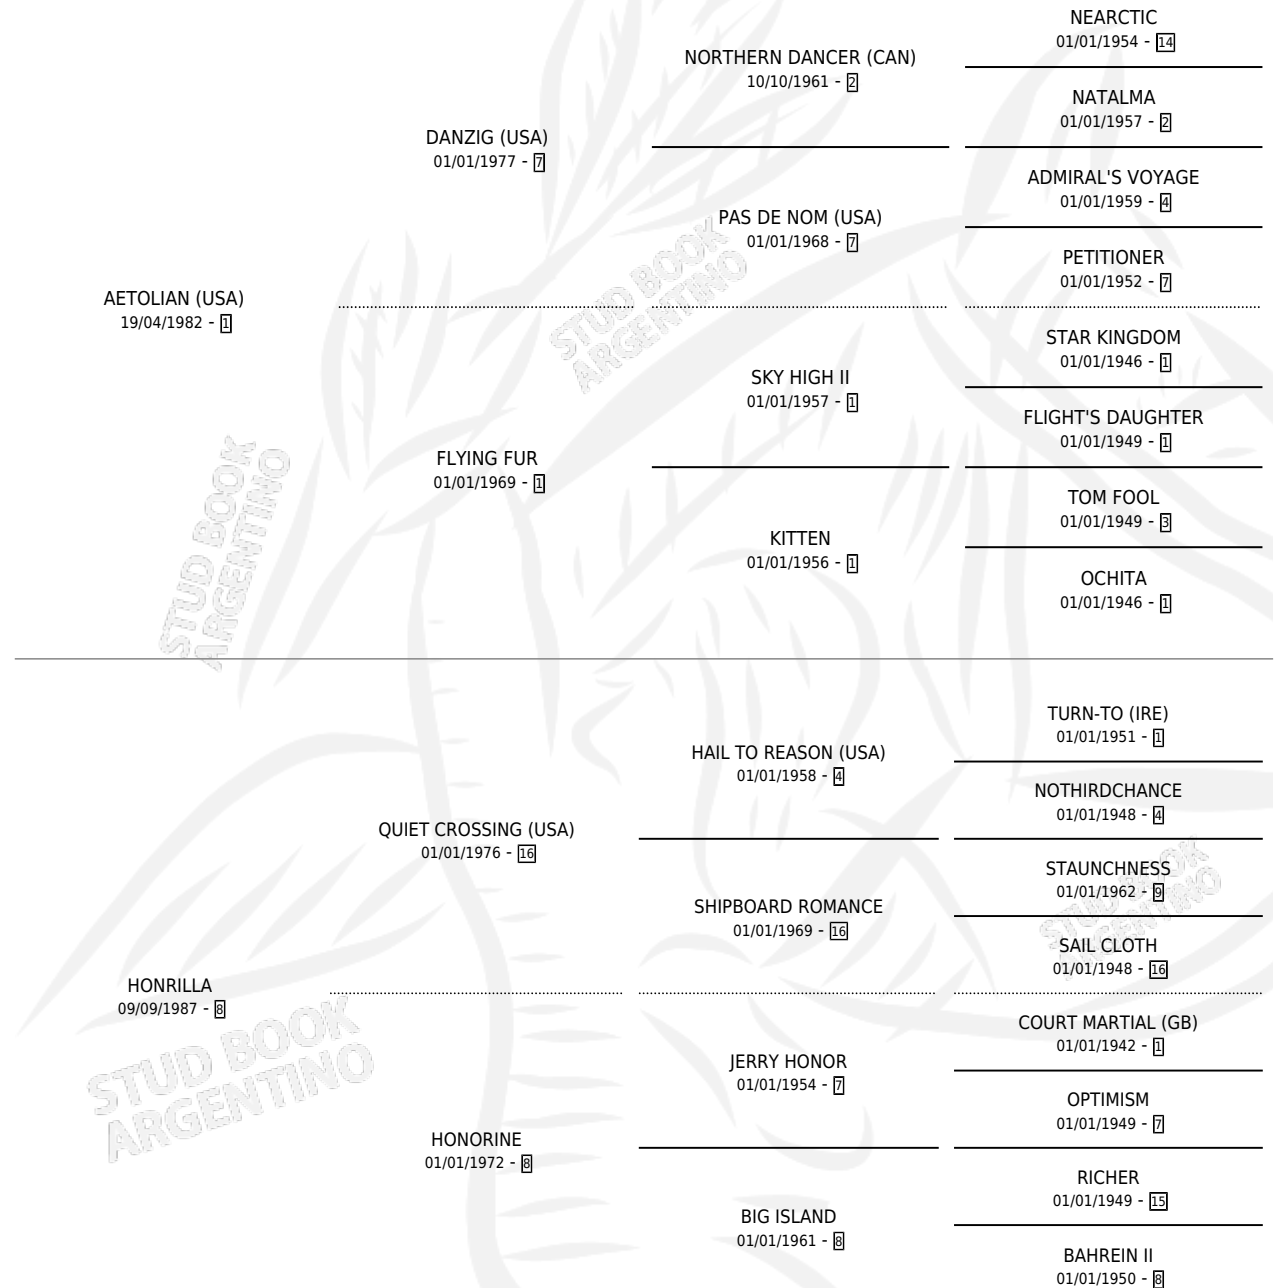

HONDIANA

por **AETOLIAN (USA)** y **HONRILLA** por **QUIET CROSSING (USA)**

Argentina · Hembra · Zaino · SP · 28/08/1994
Familia 8-a · Volumen 35

ESTADO

TIPIFICACIÓN SANGUÍNEA	✓
TIPIFICACIÓN POR ADN	✓
PASAPORTE	X
IDENTIFICACIÓN POR MICROCHIP	X
REPRODUCTOR	✓

Lugar de nacimiento: Melincue
Criador: Sin dato

~

HIJOS

	MACHOS	HEMBRAS
1 NACIERON	0	1
SIN ACTUACIONES		

PEDIGREE

S

mientos 1 / Efectividad 11.11%

PADRILLO	PRODUCTO	CRIADOR	1ER SERVICIO	ÚLTIMO SERVICIO
HEAVYWEIGHT CHAMP (USA)	Ø		19/11/2008	19/11/2008
HONDIANA	MENSAJERA MORA (H Z, 01/11/2008)	EL CHICHINO	15/11/2007	17/11/2007
IN CLASS (USA)	Ø		18/09/2006	07/10/2006
LOS CONDORES	Ø		14/12/2005	15/12/2005
MOROSITO	Ø		07/08/2004	29/11/2004
MELI TAURUS	Ø		18/08/2003	18/08/2003
MELI TAURUS	Ø		28/09/2002	02/10/2002
FINE TOSS	Ø		22/11/2001	24/11/2001
OHIO	Ø		14/11/2000	14/11/2000