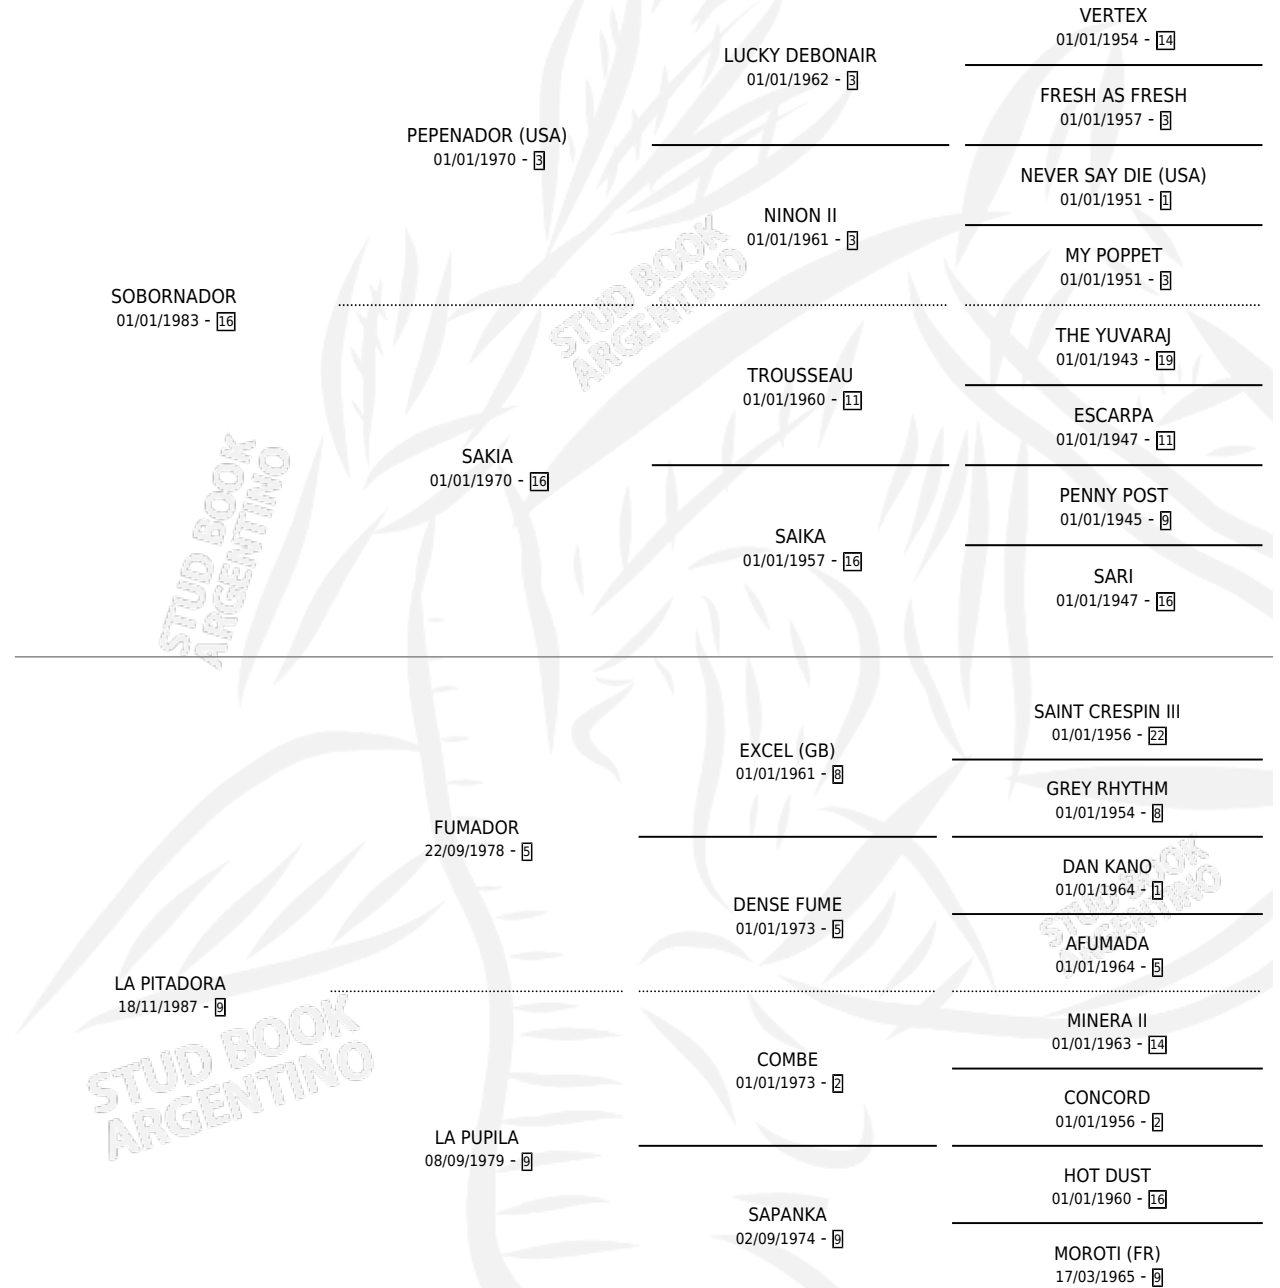

PAYAPUCHO

por **SOBORNADOR** y **LA PITADORA** por **FUMADOR**

Argentina · Macho · Zaino · SP · 31/08/1994
Familia 9-c · Volumen 35

ESTADO

TIPIFICACIÓN SANGUÍNEA	X
TIPIFICACIÓN POR ADN	X
PASAPORTE	X
IDENTIFICACIÓN POR MICROCHIP	X
REPRODUCTOR	X

Lugar de nacimiento: El Tordillo

Criador: Sin dato

PEDIGREE

PAYAPUCHO

Datos oficiales del Stud Book Argentino

Documento generado el 03/05/2026

studbook.org.ar