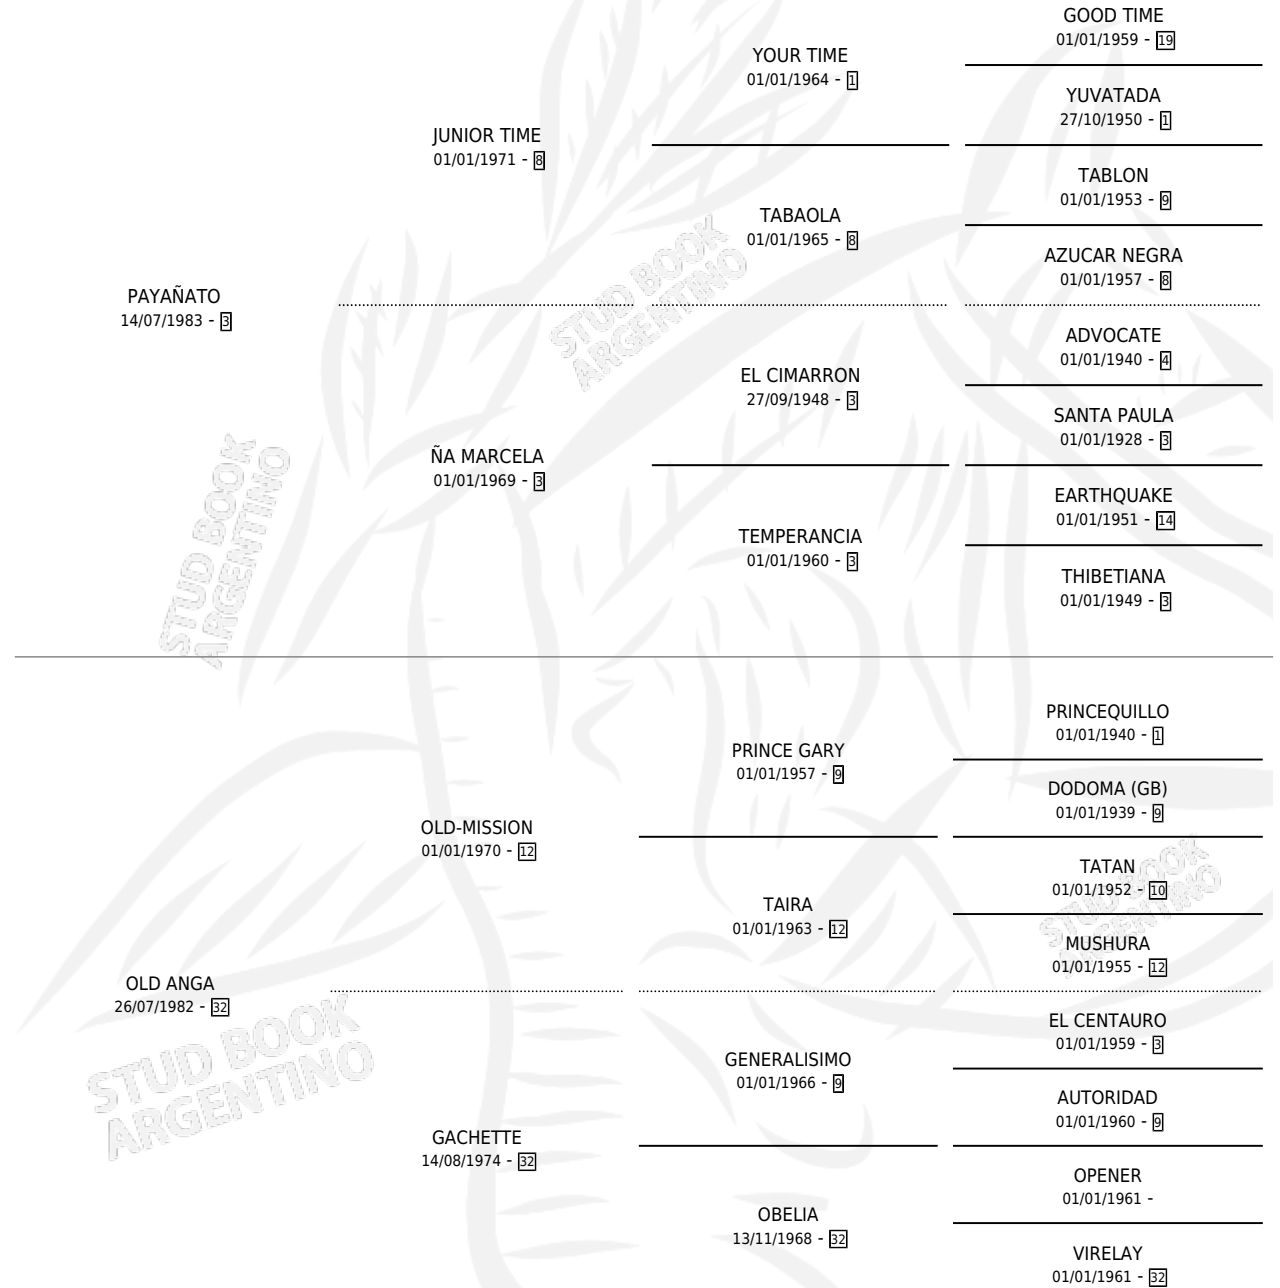

PAYANICO

por **PAYAÑATO** y **OLD ANGA** por **OLD-MISSION**

Argentina · Macho · Zaino · SP · 19/08/1994
Familia 32 · Volumen 35

ESTADO

TIPIFICACIÓN SANGUÍNEA	X
TIPIFICACIÓN POR ADN	X
PASAPORTE	X
IDENTIFICACIÓN POR MICROCHIP	X
REPRODUCTOR	X

Lugar de nacimiento: El Tordillo

Criador: Sin dato

PEDIGREE

PAYANICO

Datos oficiales del Stud Book Argentino

Documento generado el 15/05/2026

studbook.org.ar