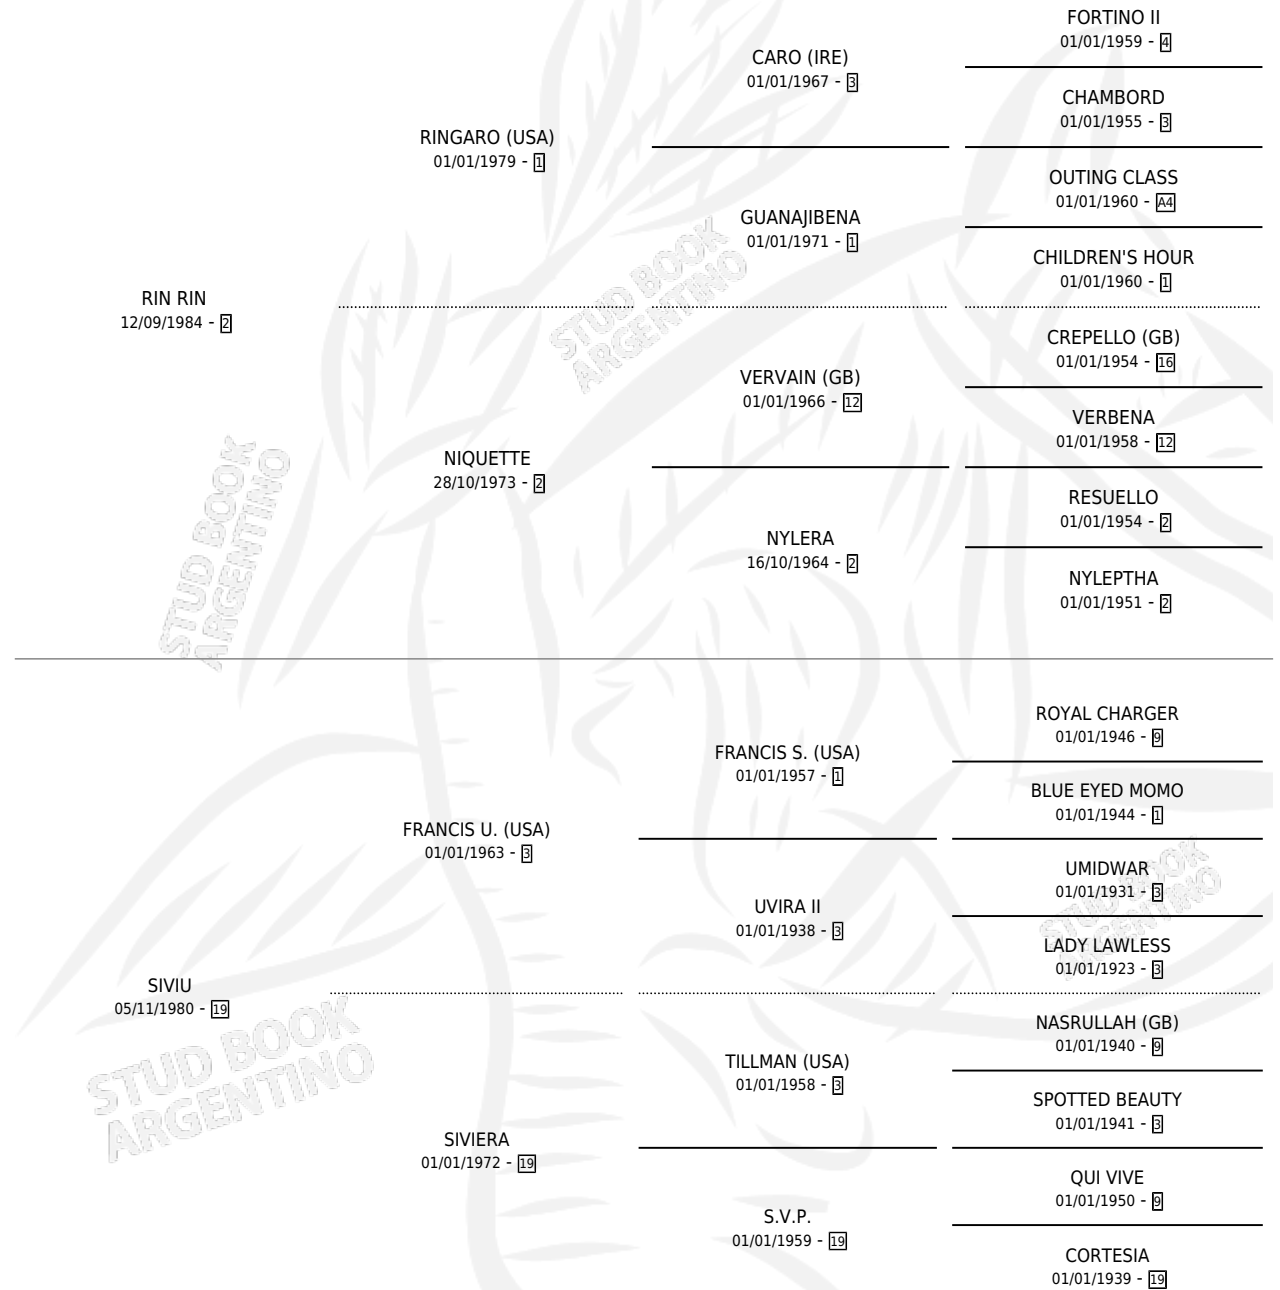

SINGARO RIN

por RIN RIN y SIVIU por FRANCIS U. (USA)

Argentina · Macho · Zaino · SP · 18/08/1994
Familia 19 · Volumen 35

ESTADO

TIPIFICACIÓN SANGUÍNEA	X
TIPIFICACIÓN POR ADN	X
PASAPORTE	X
IDENTIFICACIÓN POR MICROCHIP	X
REPRODUCTOR	X

Lugar de nacimiento: Don Hernando

Criador: Sin dato

PEDIGREE

SINGARO RIN

Datos oficiales del Stud Book Argentino

Documento generado el 07/05/2026

studbook.org.ar