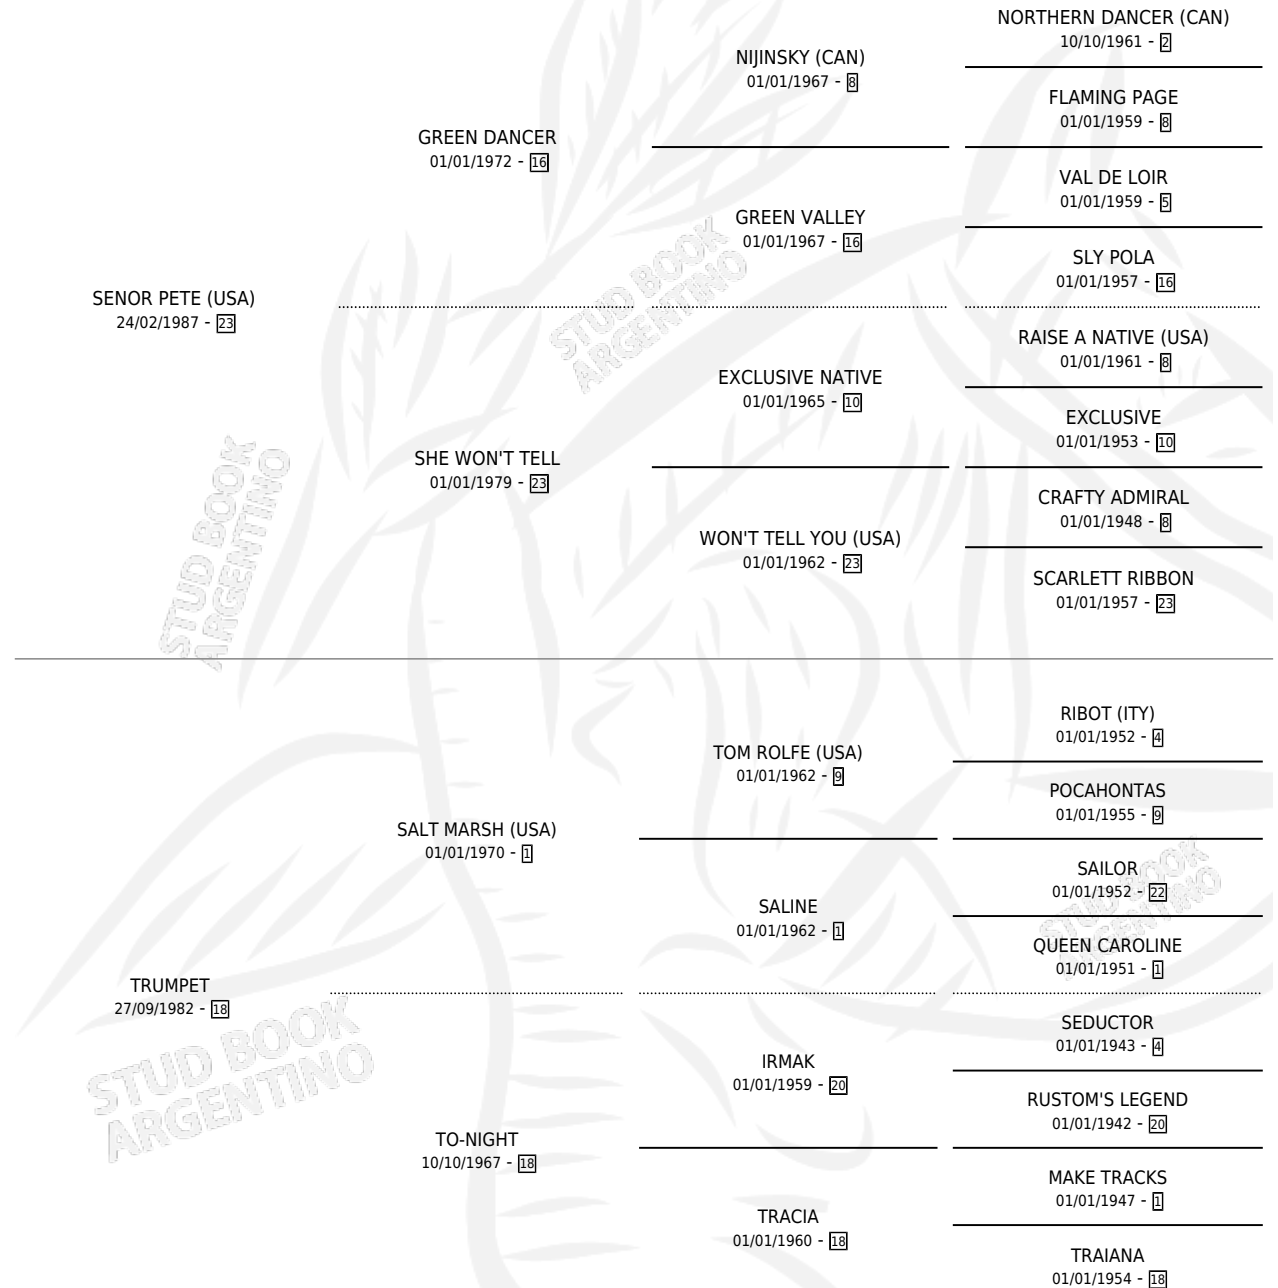

TRAIANUS

por SENOR PETE (USA) y TRUMPET por SALT MARSH (USA)

Argentina · Macho · Alazan · SP · 12/09/1994
Familia 18-a · Volumen 35

ESTADO

TIPIFICACIÓN SANGUÍNEA	X
TIPIFICACIÓN POR ADN	X
PASAPORTE	X
IDENTIFICACIÓN POR MICROCHIP	X
REPRODUCTOR	X

Lugar de nacimiento: Clausan
Criador: Clausan

PEDIGREE

CAMPAÑA

Solo carreras oficiales de Argentina

POR EDAD

EDAD	CC	1°	2°	3°	4°	5°	NP	CLC	CLG	CLCG1	CLGG1	IMPORTE	GANANCIA / CC
3 AÑOS	6	0	1	0	2	0	3	0	0	0	0	\$1,664	\$277
4 AÑOS	2	1	0	0	0	0	1	0	0	0	0	\$3,900	\$1,950
5 AÑOS	1	0	0	0	0	0	1	0	0	0	0	\$0	\$0
6 AÑOS	3	0	0	0	0	1	2	0	0	0	0	\$0	\$0
7 AÑOS	12	1	1	2	1	0	7	0	0	0	0	\$5,054	\$421
8 AÑOS	2	0	0	0	0	0	2	0	0	0	0	\$0	\$0
TOTALES	26	2	2	2	3	1	16	0	0	0	0	\$10,618	\$408
%		7.7%	7.7%	7.7%	11.5%	3.8%	61.5%	0.0%	0.0%	0.0%	0.0%		

Ganador de 2 carreras en Palermo y La Plata - \$10,618, a los 4 y 7 años.

POR DISTANCIA

HIPODROMO	CC	1°	2°	3°	4°	5°	NP	CLC	CLG	CLCG1	CLGG1	IMPORTE
PALERMO	17	1	1	2	2	0	11	0	0	0	0	\$5,404
1200 MTS	2	0	0	0	0	0	2	0	0	0	0	\$0
1400 MTS	12	1	1	2	1	0	7	0	0	0	0	\$5,054
1100 MTS	1	0	0	0	0	0	1	0	0	0	0	\$0
1600 MTS	1	0	0	0	0	0	1	0	0	0	0	\$0
1800 MTS	1	0	0	0	1	0	0	0	0	0	0	\$350
SAN ISIDRO	5	0	0	0	0	1	4	0	0	0	0	\$0
1400 MTS	3	0	0	0	0	1	2	0	0	0	0	\$0
1100 MTS	1	0	0	0	0	0	1	0	0	0	0	\$0
1800 MTS	1	0	0	0	0	0	1	0	0	0	0	\$0
LA PLATA	4	1	1	0	1	0	1	0	0	0	0	\$5,214
1600 MTS	2	1	0	0	0	0	1	0	0	0	0	\$3,900
1700 MTS	1	0	1	0	0	0	0	0	0	0	0	\$1,020
1400 MTS	1	0	0	0	1	0	0	0	0	0	0	\$294