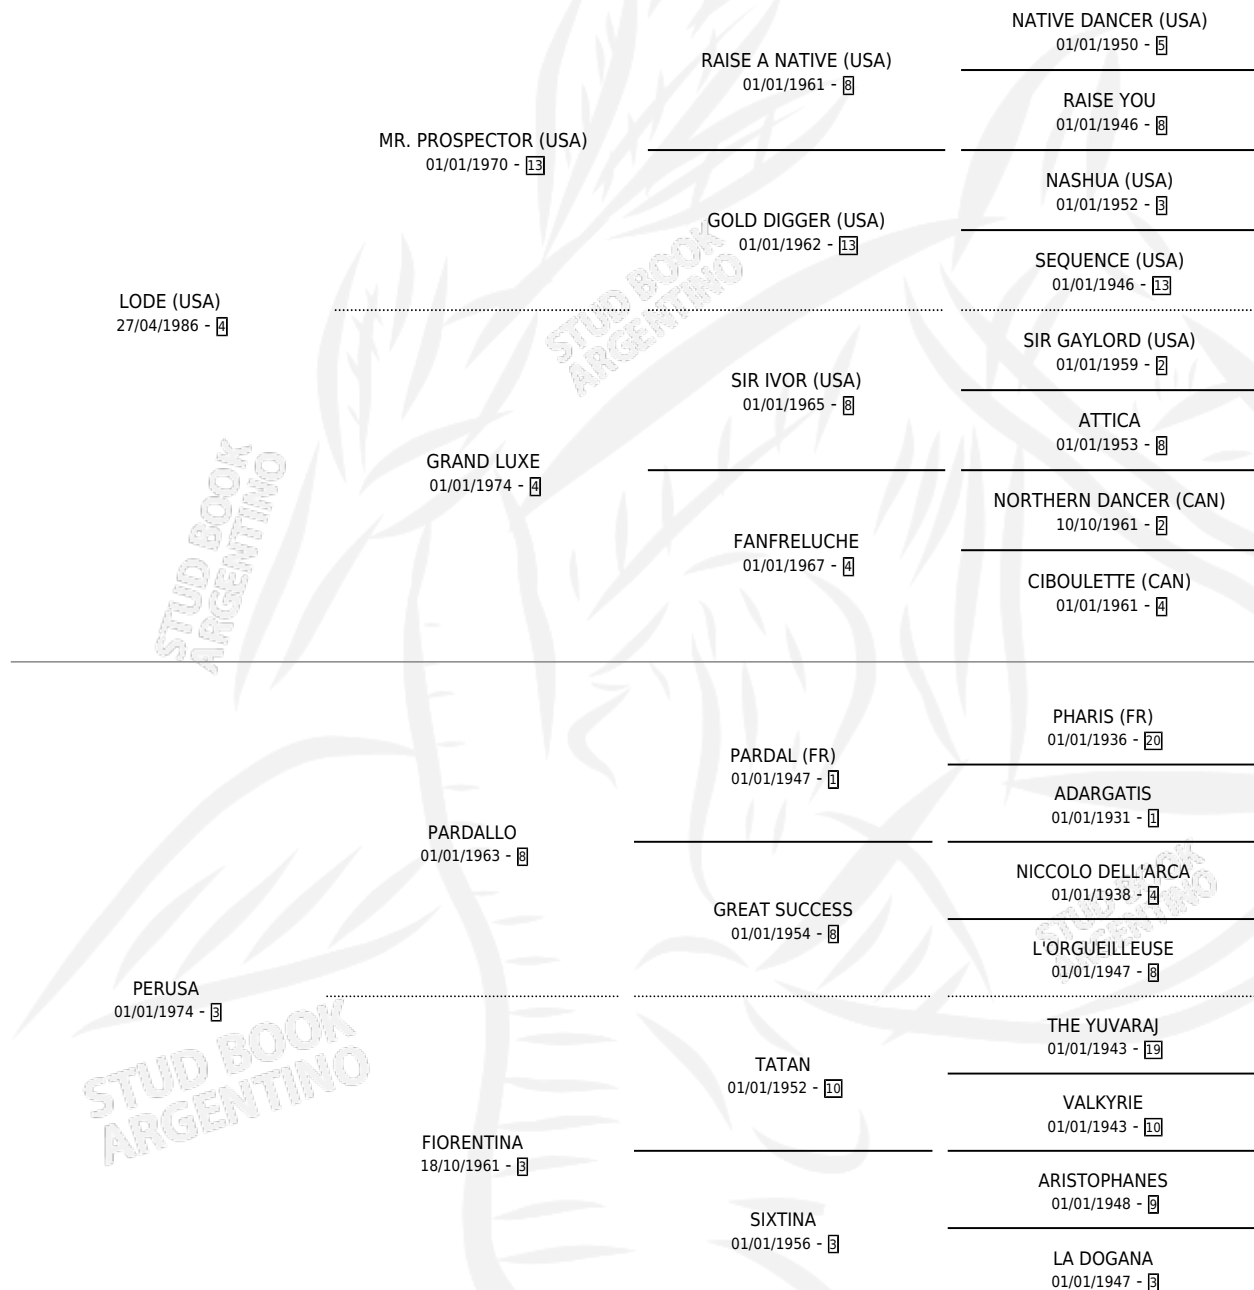

PERSONAL RIGHT

por **LODE (USA)** y **PERUSA** por **PARDALLO**

Argentina · Hembra · Alazan · SP · 14/08/1994
Familia 3-b · Volumen 35

ESTADO

TIPIFICACIÓN SANGUÍNEA	✓
TIPIFICACIÓN POR ADN	✓
PASAPORTE	X
IDENTIFICACIÓN POR MICROCHIP	X
REPRODUCTOR	✓

Lugar de nacimiento: Santa Maria De Araras

Criador: Santa Maria De Araras

~

HIJOS

	MACHOS	HEMBRAS
9 NACIERON	1	8
6 CORRIERON	1	5
5 GANARON	1	4

1	1	0
GANADORES CL	GANADORES GR	GANADORES G1

PEDIGREE

CAMPAÑA

Solo carreras oficiales de Argentina

POR EDAD

EDAD	CC	1°	2°	3°	4°	5°	NP	CLC	CLG	CLCG1	CLGG1	IMPORTE	GANANCIA / CC
2 AÑOS	4	0	1	1	0	1	1	0	0	0	0	\$3,096	\$774
3 AÑOS	6	1	3	0	0	0	2	1	0	0	0	\$12,780	\$2,130
4 AÑOS	10	2	1	0	2	2	3	2	0	0	0	\$11,174	\$1,117
5 AÑOS	4	1	1	0	0	1	1	4	1	2	1	\$40,000	\$10,000
TOTALES	24	4	6	1	2	4	7	7	1	2	1	\$67,050	\$2,794
%		16.7%	25.0%	4.2%	8.3%	16.7%	29.2%	29.2%	14.3%	28.6%	50.0%		

Ganadora de 4 carreras en San Isidro y Palermo - \$67,050, a los 3,4 y 5 años, incluso La Mission **[G1]**, 2da l.e l.f. Correas **[G1]**.

POR DISTANCIA

HIPODROMO	CC	1°	2°	3°	4°	5°	NP	CLC	CLG	CLCG1	CLGG1	IMPORTE
SAN ISIDRO	13	2	2	1	1	3	4	4	1	1	1	\$43,075
2000 MTS	3	1	0	0	1	0	1	1	0	0	0	\$3,467
2400 MTS	1	1	0	0	0	0	0	1	1	1	1	\$35,000
2200 MTS	2	0	0	0	0	1	1	2	0	0	0	\$0
1600 MTS	4	0	2	1	0	0	1	0	0	0	0	\$4,608
1800 MTS	1	0	0	0	0	1	0	0	0	0	0	\$0
1400 MTS	2	0	0	0	0	1	1	0	0	0	0	\$0
PALERMO	11	2	4	0	1	1	3	3	0	1	0	\$23,975
2200 MTS	1	0	0	0	0	1	0	1	0	0	0	\$0
2500 MTS	1	0	1	0	0	0	0	1	0	1	0	\$5,000
1600 MTS	5	1	2	0	1	0	1	0	0	0	0	\$11,595
1800 MTS	2	1	0	0	0	0	1	1	0	0	0	\$5,900
1400 MTS	2	0	1	0	0	0	1	0	0	0	0	\$1,480