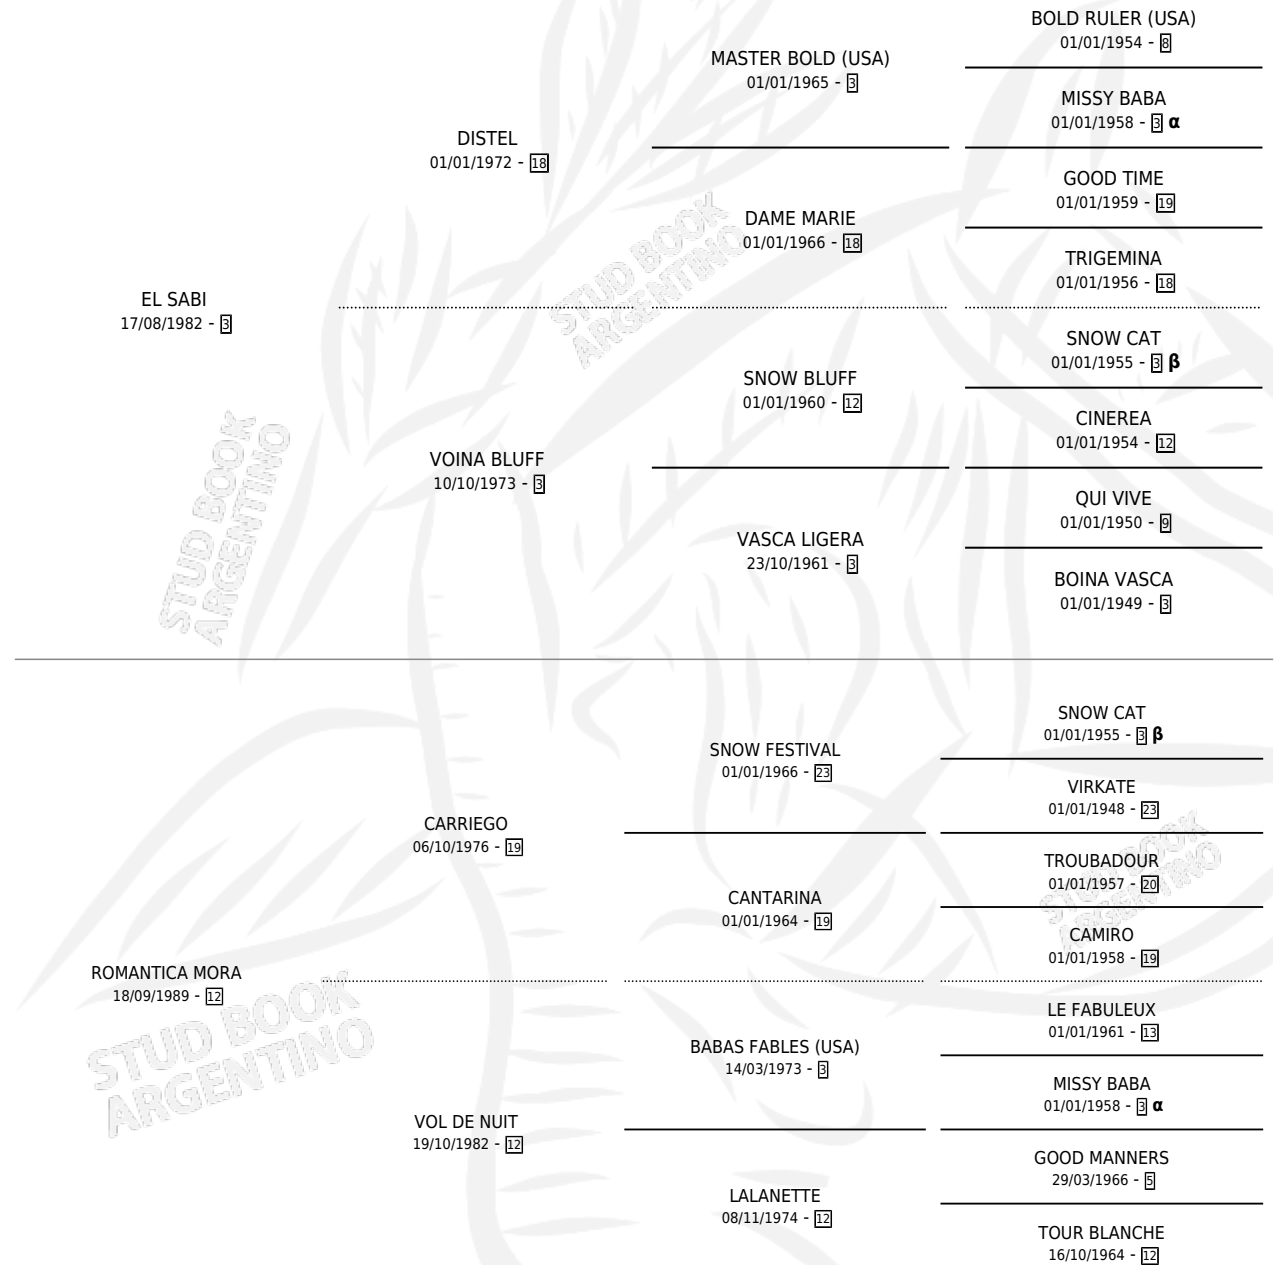

# ROMANCISTA MORA

por EL SABI y ROMANTICA MORA por CARRIEGO

Argentina · Hembra · Zaino · SP · 21/08/1994  
Familia 12-d · Volumen 35

## ESTADO

TIPIFICACIÓN SANGUÍNEA	X
TIPIFICACIÓN POR ADN	X
PASAPORTE	X
IDENTIFICACIÓN POR MICROCHIP	X
REPRODUCTOR	X

**Lugar de nacimiento:** Los Moros

**Criador:** Juri Jose

## PEDIGREE

INBREEDING :  $\alpha, \beta$