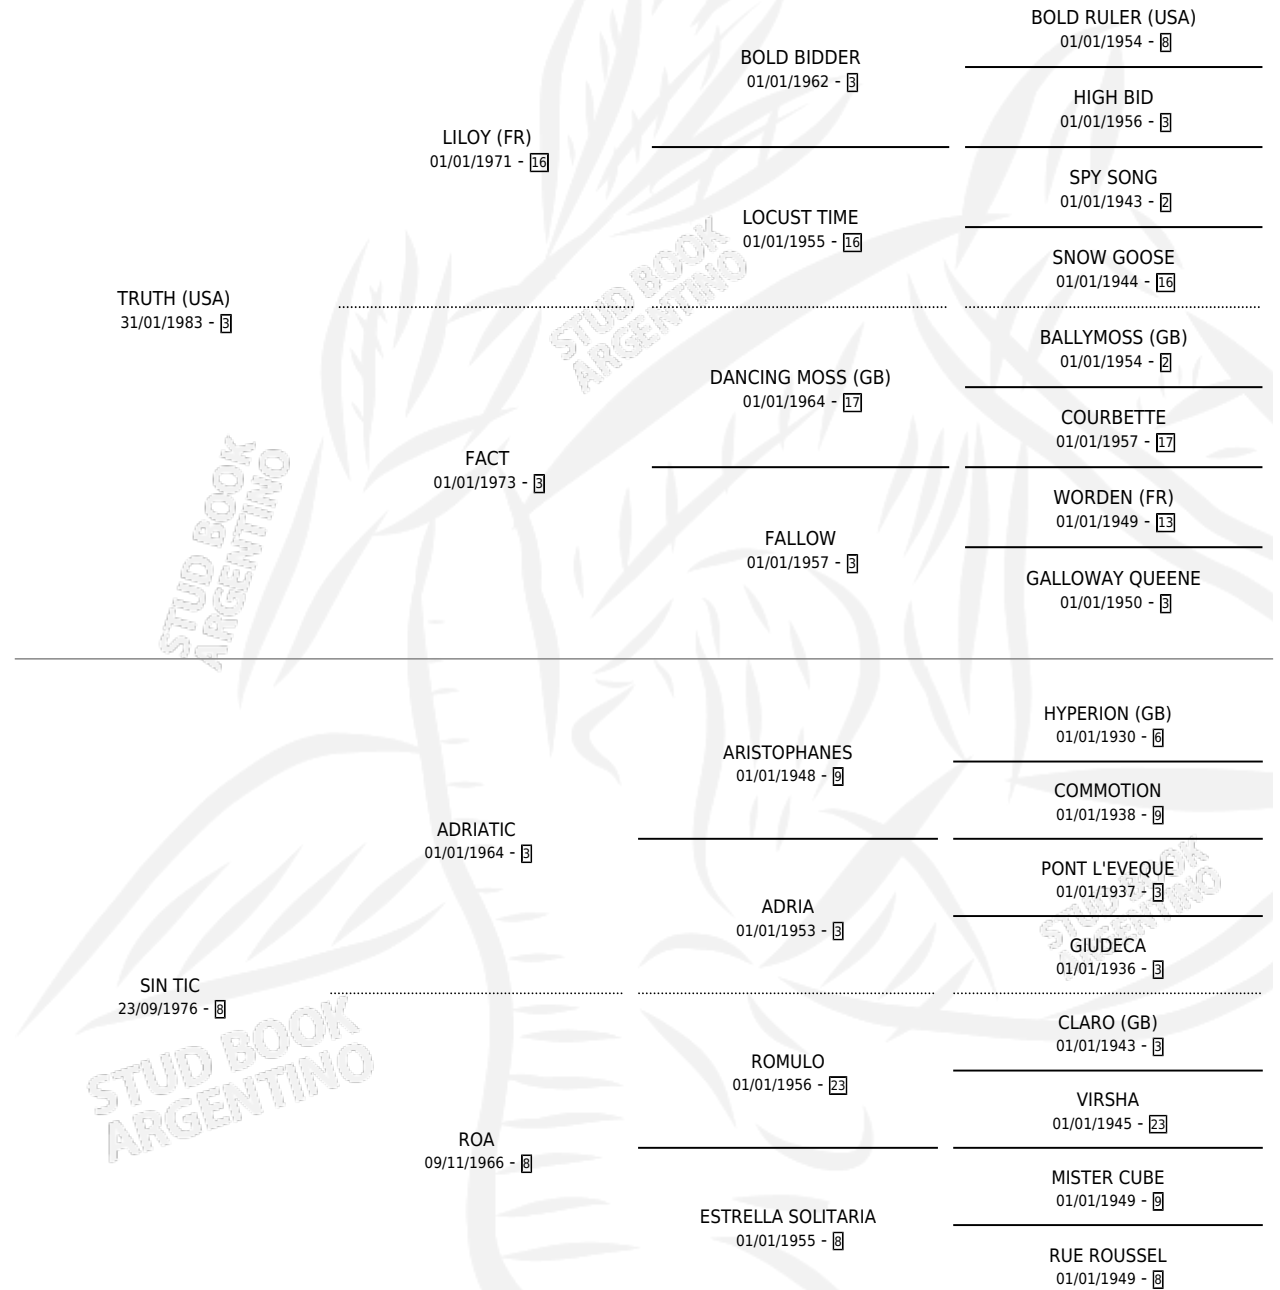

TROMPEADO

por TRUTH (USA) y SIN TIC por ADRIATIC

Argentina · Macho · Zaino · SP · 02/08/1994
Familia 8-c · Volumen 35

ESTADO

TIPIFICACIÓN SANGUÍNEA	X
TIPIFICACIÓN POR ADN	X
PASAPORTE	X
IDENTIFICACIÓN POR MICROCHIP	X
REPRODUCTOR	X

Lugar de nacimiento: Horizonte

Criador: El Horizonte Sca

PEDIGREE

CAMPAÑA

Solo carreras oficiales de Argentina

POR EDAD

EDAD	CC	1°	2°	3°	4°	5°	NP	CLC	CLG	CLCG1	CLGG1	IMPORTE	GANANCIA / CC
3 AÑOS	9	0	0	0	1	1	7	0	0	0	0	\$490	\$54
TOTALES	9	0	0	0	1	1	7	0	0	0	0	\$490	\$54
%		0.0%	0.0%	0.0%	11.1%	11.1%	77.8%	0.0%	0.0%	0.0%	0.0%		