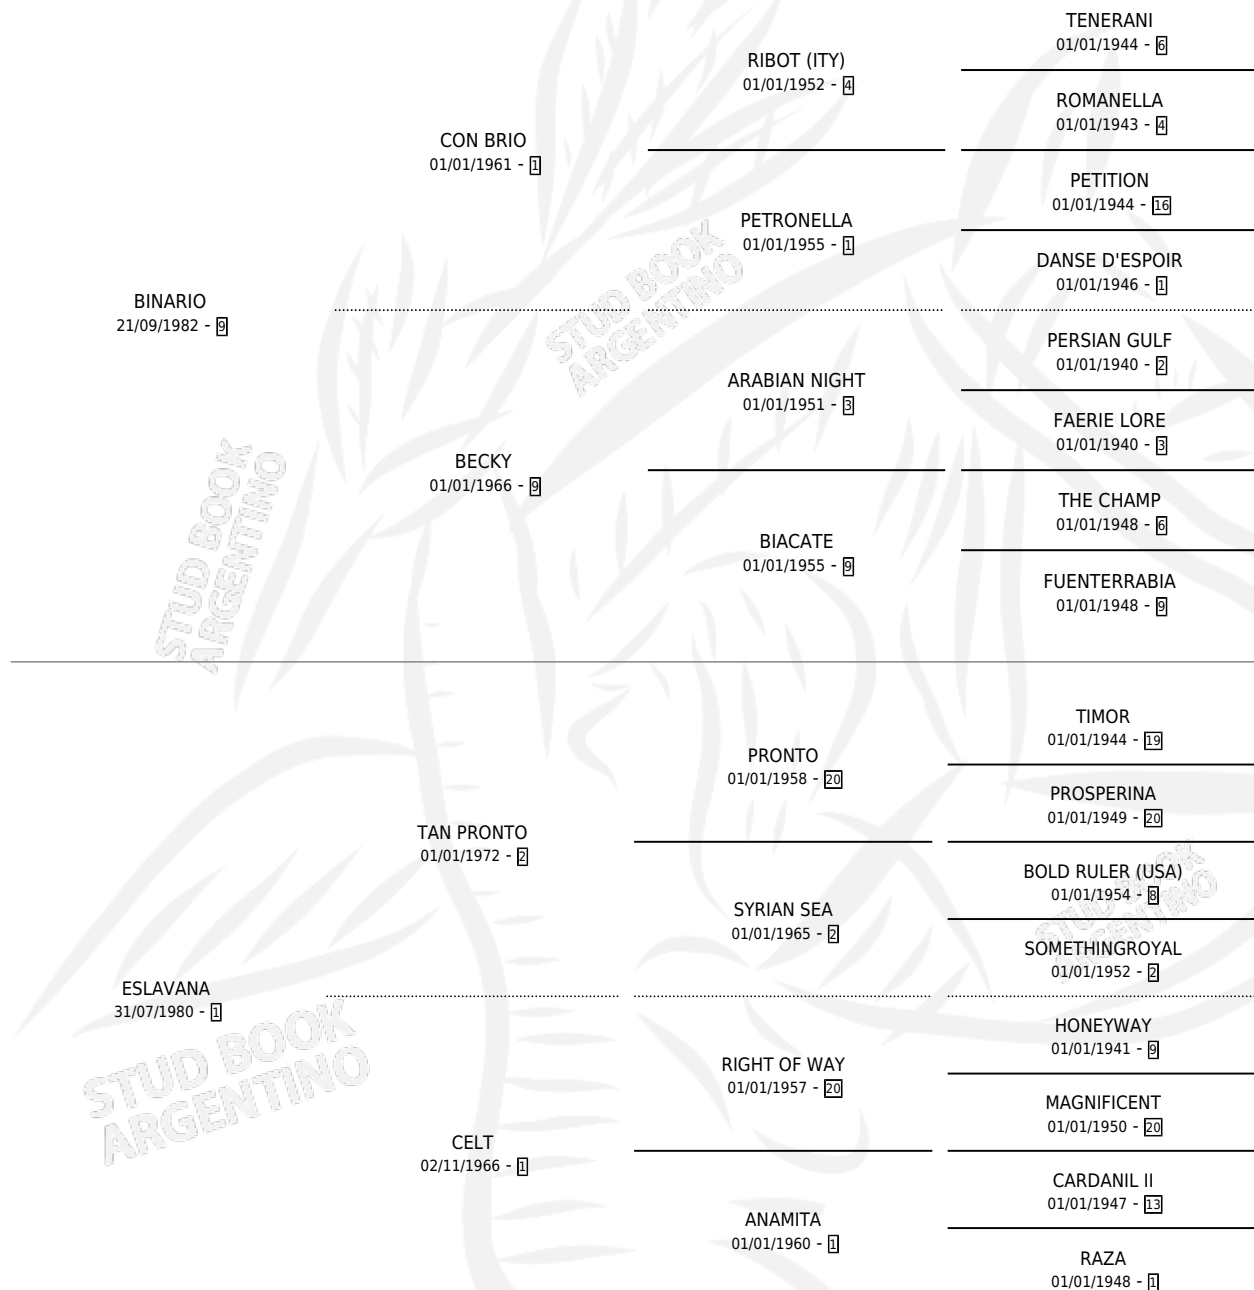

BIVANO

por BINARIO y ESLAVANA por TAN PRONTO

Argentina · Macho · Zaino · SP · 31/07/1994
Familia 1-e · Volumen 35

ESTADO

TIPIFICACIÓN SANGUÍNEA	✓
TIPIFICACIÓN POR ADN	✓
PASAPORTE	X
IDENTIFICACIÓN POR MICROCHIP	X
REPRODUCTOR	✓

Lugar de nacimiento: Horizonte

Criador: El Horizonte Sca

PEDIGREE

SERVICIOS PADRILLO

TEMPORADA	HARAS	SERVICIO	NAC.	EFFECTIVIDAD
2005	PARAJE VICTORIA	1	0	0.00 %

BIVANO

Datos oficiales del Stud Book Argentino