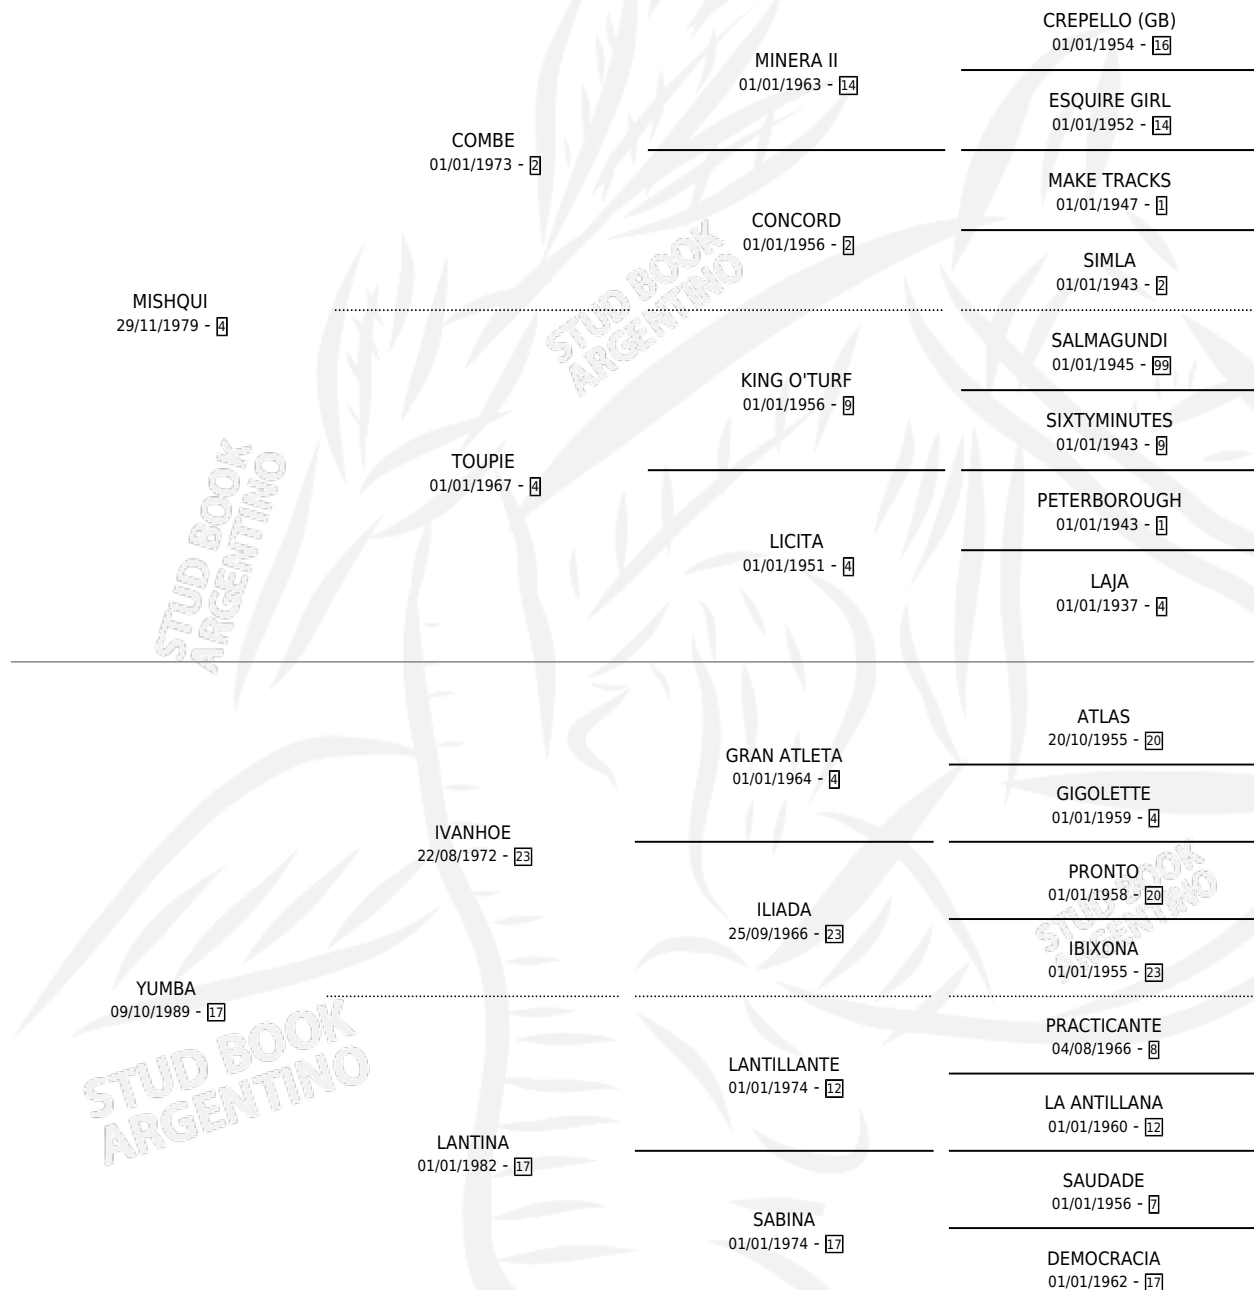

EL MISTONGO

por MISHQUI y YUMBA por IVANHOE

Argentina · Macho · Zaino Doradillo · SP · 10/09/1994
Familia 17-c · Volumen 35

ESTADO

TIPIFICACIÓN SANGUÍNEA	X
TIPIFICACIÓN POR ADN	X
PASAPORTE	X
IDENTIFICACIÓN POR MICROCHIP	X
REPRODUCTOR	X

Lugar de nacimiento: La Invencible

Criador: Sin dato

PEDIGREE

EL MISTONGO

Datos oficiales del Stud Book Argentino

Documento generado el 04/05/2026

studbook.org.ar