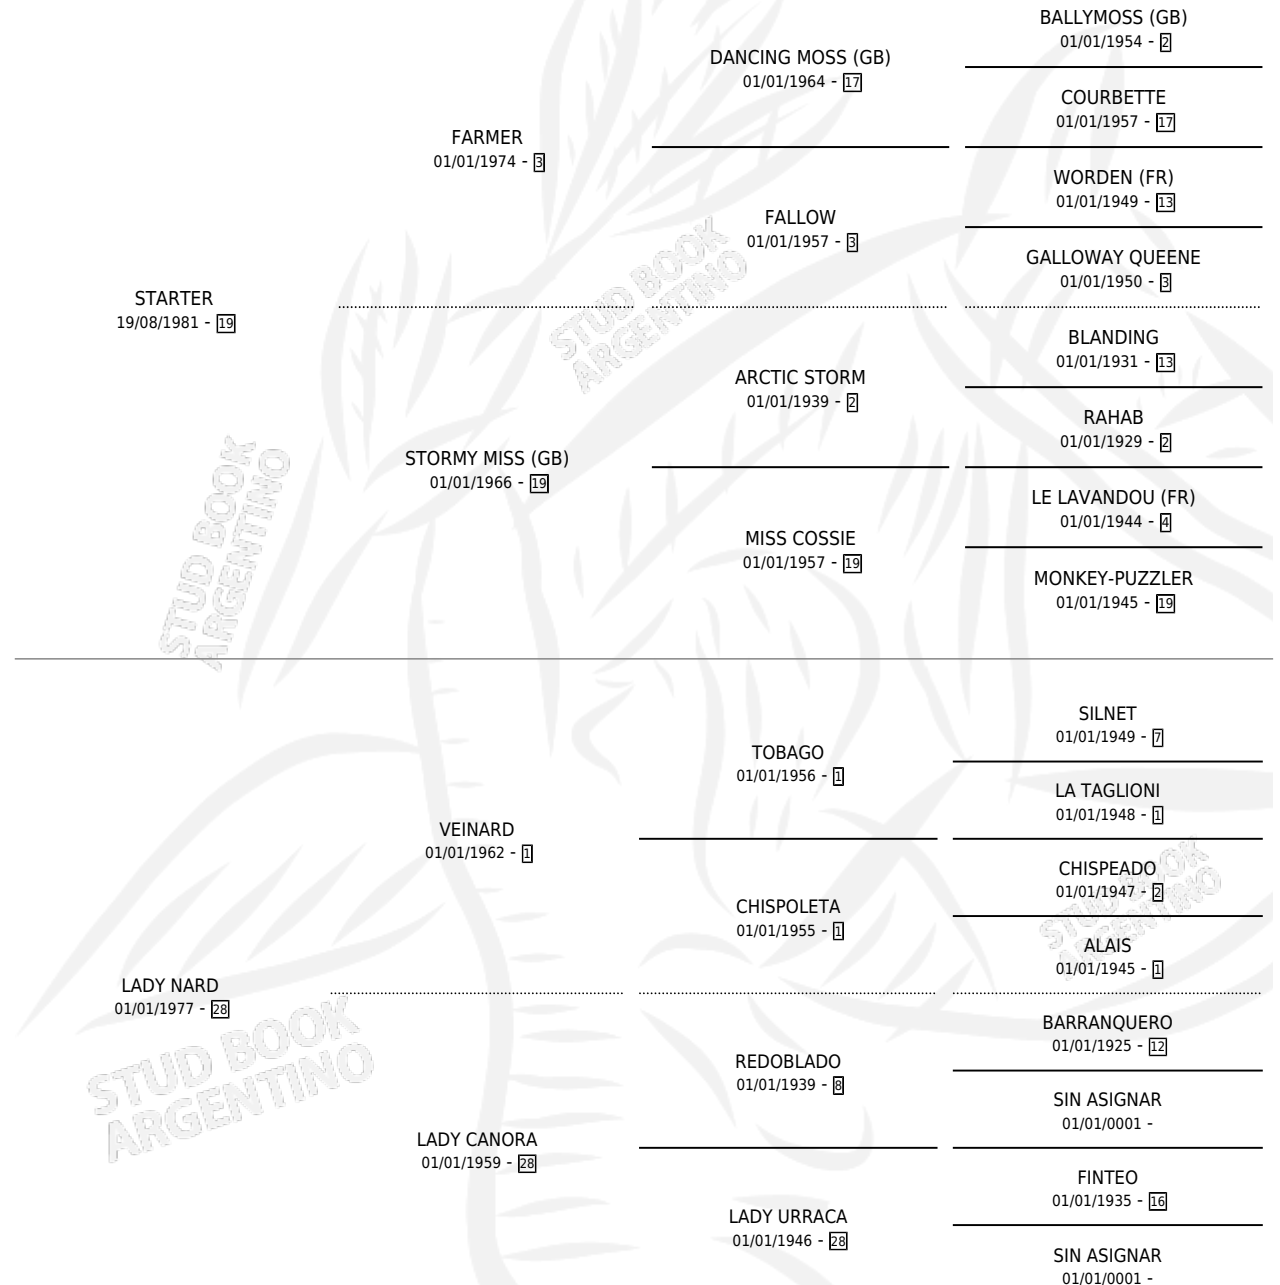

EL MISTER

por **STARTER** y **LADY NARD** por **VEINARD**

Argentina · Macho · Alazan · SP · 02/09/1994
Familia 28 · Volumen 35

ESTADO

TIPIFICACIÓN SANGUÍNEA	X
TIPIFICACIÓN POR ADN	X
PASAPORTE	X
IDENTIFICACIÓN POR MICROCHIP	X
REPRODUCTOR	X

Lugar de nacimiento: San Ambrosio

Criador: San Ambrosio

PEDIGREE

CAMPAÑA

Solo carreras oficiales de Argentina

POR EDAD

EDAD	CC	1°	2°	3°	4°	5°	NP	CLC	CLG	CLCG1	CLGG1	IMPORTE	GANANCIA / CC
3 AÑOS	1	0	0	0	0	0	1	0	0	0	0	\$0	\$0
4 AÑOS	6	1	1	2	0	1	1	0	0	0	0	\$7,612	\$1,269
TOTALES	7	1	1	2	0	1	2	0	0	0	0	\$7,612	\$1,087
%		14.3%	14.3%	28.6%	0.0%	14.3%	28.6%	0.0%	0.0%	0.0%	0.0%		