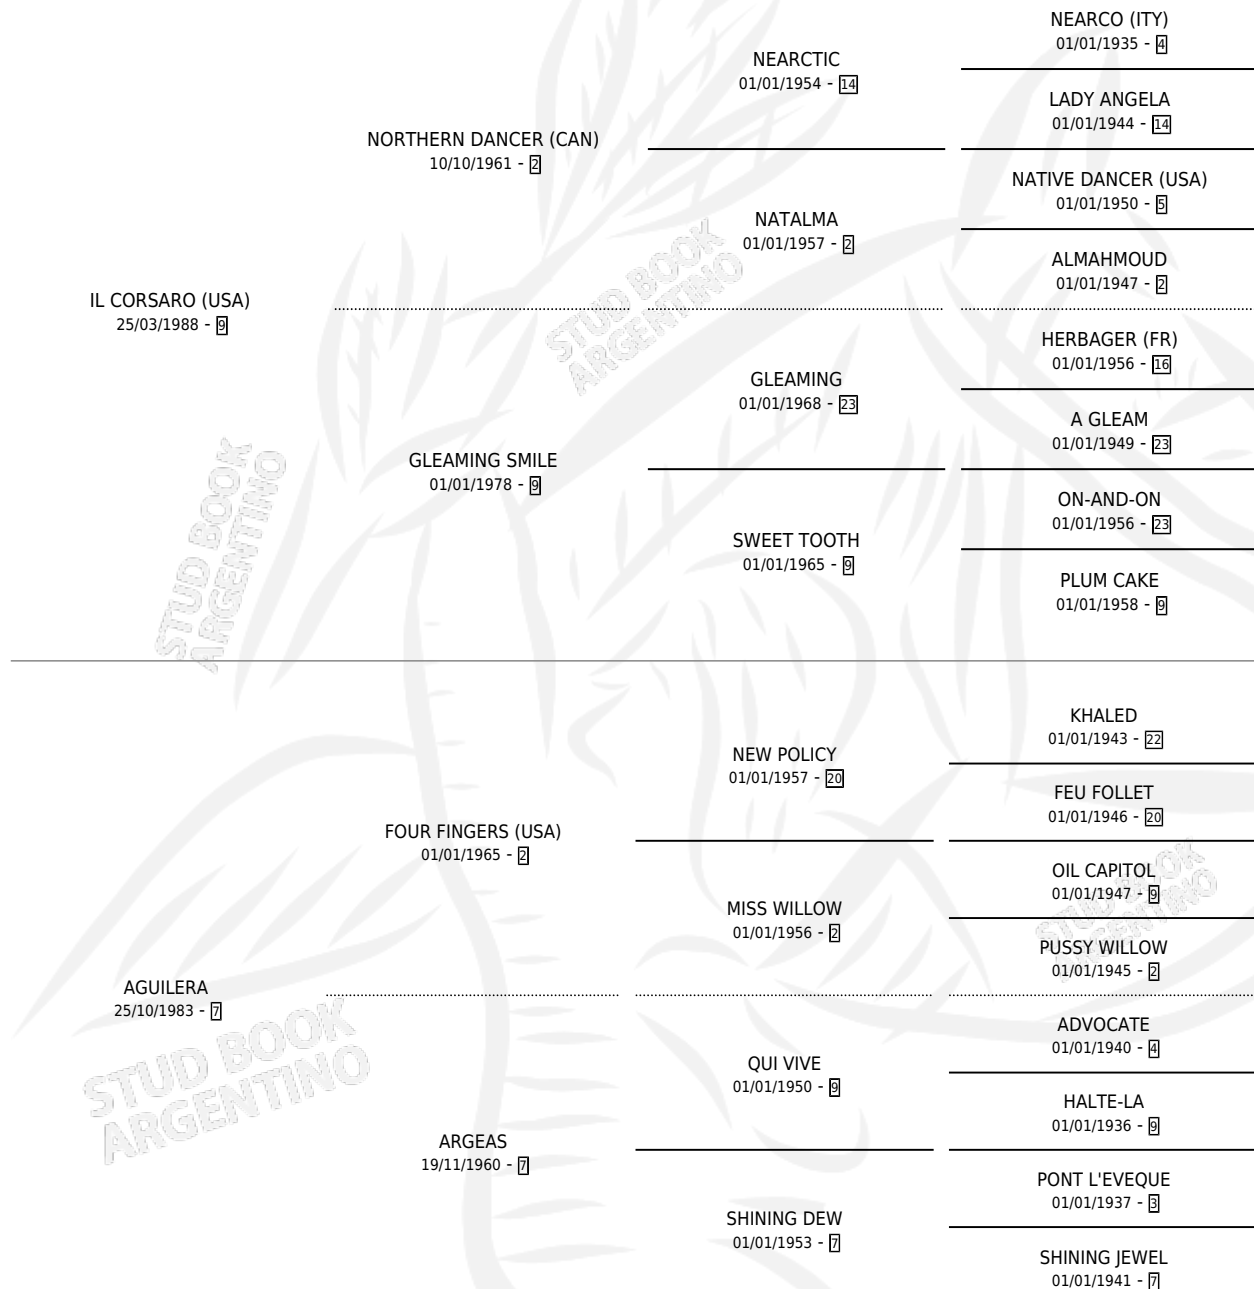

AGAMA

por **IL CORSARO (USA)** y **AGUILERA** por **FOUR FINGERS (USA)**

Argentina · Hembra · Zaino · SP · 01/09/1994
Familia 7-a · Volumen 35

ESTADO

TIPIFICACIÓN SANGUÍNEA	✓
TIPIFICACIÓN POR ADN	✓
PASAPORTE	X
IDENTIFICACIÓN POR MICROCHIP	X
REPRODUCTOR	✓

Lugar de nacimiento: El Tala
Criador: El Tala

~

HIJOS

	MACHOS	HEMBRAS
6 NACIERON	5	1
4 CORRIERON	3	1
1 GANARON	1	0
0 GANADORES CL	0 GANADORES GR	0 GANADORES G1

PEDIGREE

CAMPAÑA

Solo carreras oficiales de Argentina