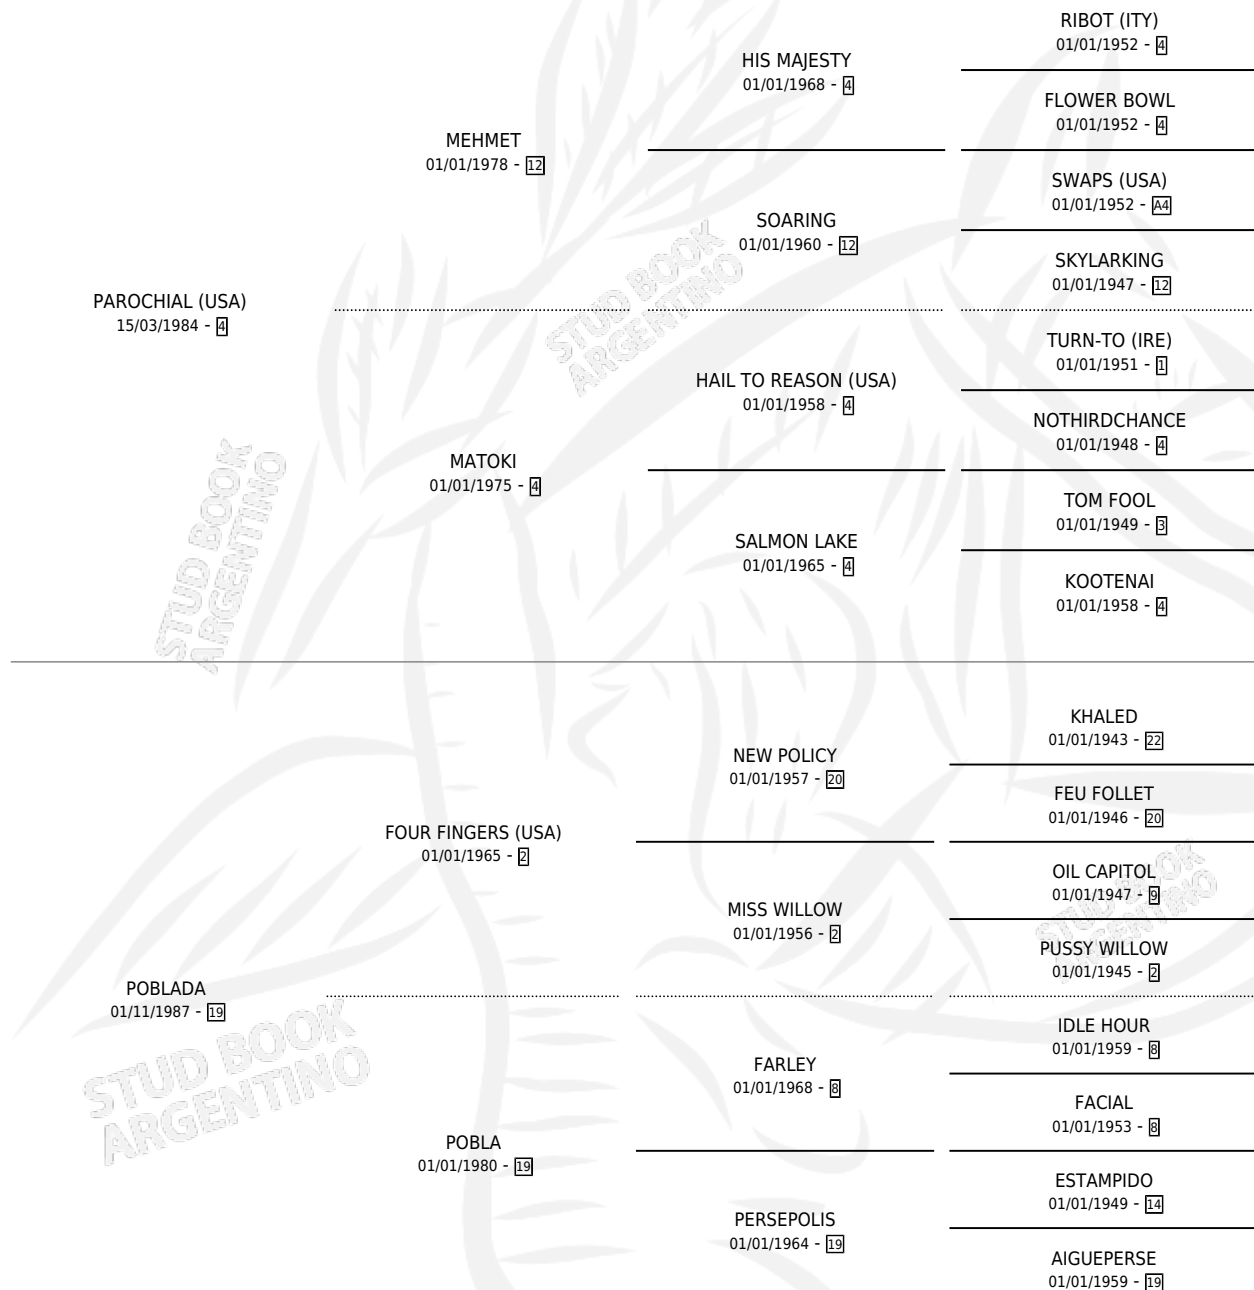

PLENA

por **PAROCHIAL (USA)** y **POBLADA** por **FOUR FINGERS (USA)**

Argentina · Hembra · Zaino Doradillo · SP · 28/08/1994
Familia 19-c · Volumen 35

ESTADO

TIPIFICACIÓN SANGUÍNEA	X
TIPIFICACIÓN POR ADN	X
PASAPORTE	X
IDENTIFICACIÓN POR MICROCHIP	X
REPRODUCTOR	X

Lugar de nacimiento: El Tala
Criador: El Tala

PEDIGREE

CAMPAÑA

Solo carreras oficiales de Argentina

POR EDAD

EDAD	CC	1°	2°	3°	4°	5°	NP	CLC	CLG	CLCG1	CLGG1	IMPORTE	GANANCIA / CC
4 AÑOS	3	0	0	2	0	0	1	0	0	0	0	\$1,100	\$367
5 AÑOS	2	0	1	0	0	0	1	0	0	0	0	\$800	\$400
TOTALES	5	0	1	2	0	0	2	0	0	0	0	\$1,900	\$380
%		0.0%	20.0%	40.0%	0.0%	0.0%	40.0%	0.0%	0.0%	0.0%	0.0%		

Placés en Palermo en 5 carreras disputadas.

POR DISTANCIA

HIPODROMO	CC	1°	2°	3°	4°	5°	NP	CLC	CLG	CLCG1	CLGG1	IMPORTE
PALERMO	5	0	1	2	0	0	2	0	0	0	0	\$1,900
1000 MTS	5	0	1	2	0	0	2	0	0	0	0	\$1,900

POR PISTA