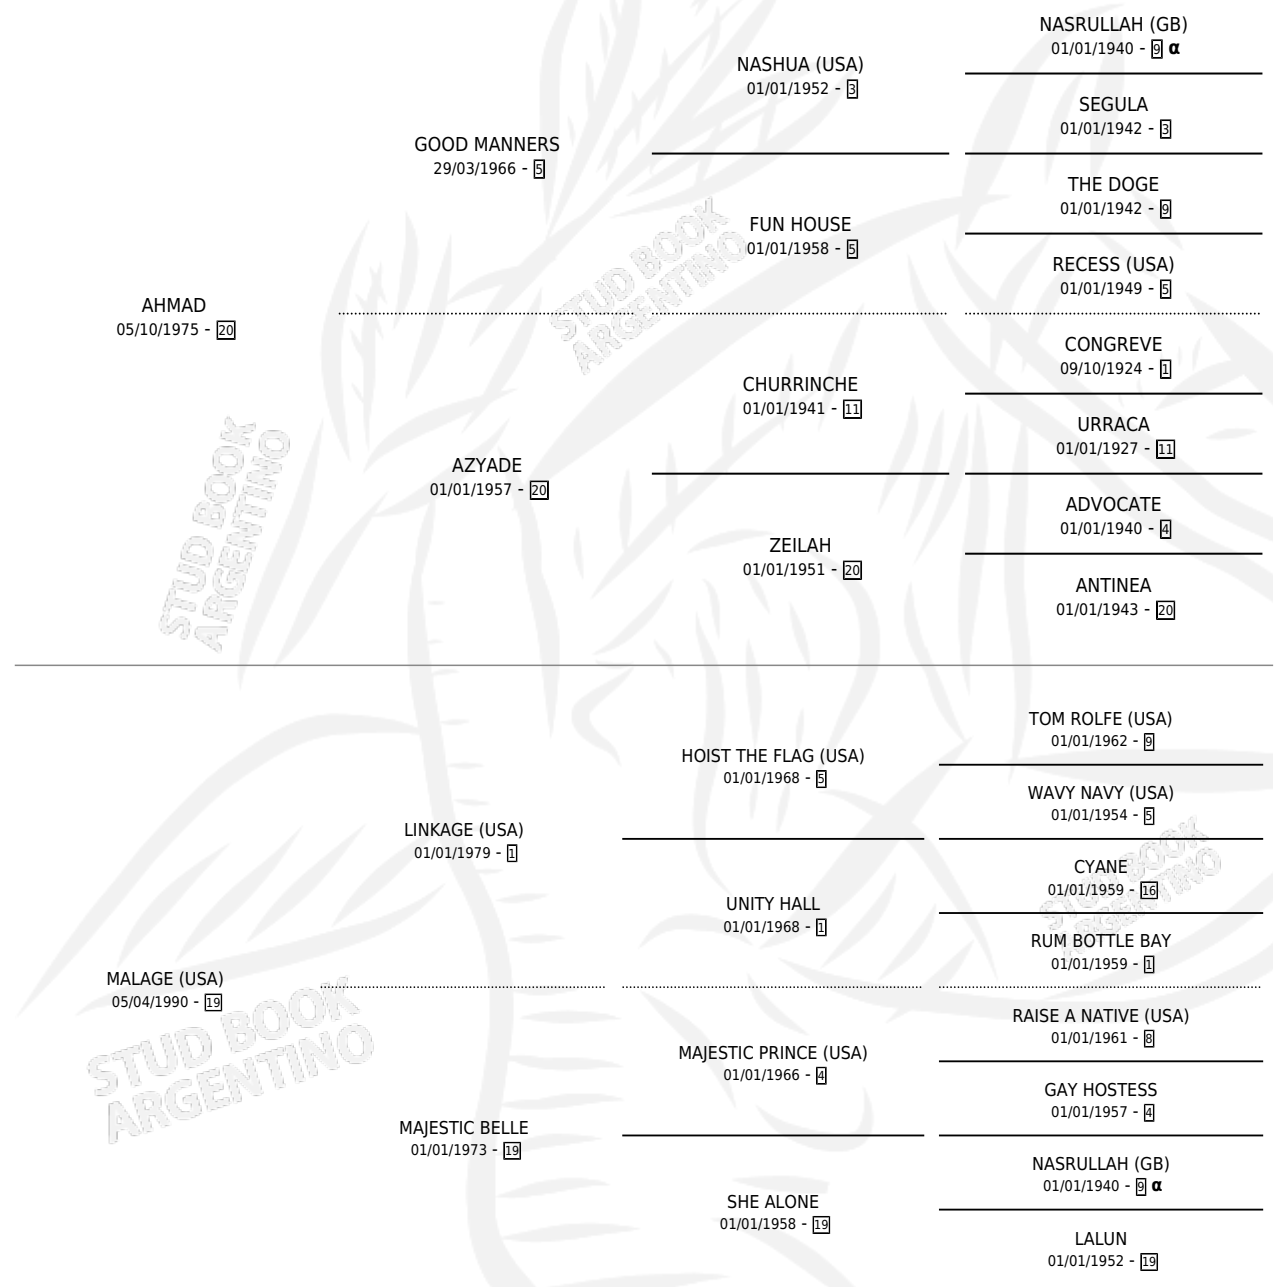

MODESTO

PEDIGREE

por AHMAD y MALAGE (USA) por LINKAGE (USA)

Argentina · Macho · Zaino · SP · 17/09/1994
Familia 19-b · Volumen 35

ESTADO

TIPIFICACIÓN SANGUÍNEA	✓
TIPIFICACIÓN POR ADN	✓
PASAPORTE	X
IDENTIFICACIÓN POR MICROCHIP	X
REPRODUCTOR	✓

Lugar de nacimiento: Santa María De Araras
Criador: Agropecuaria San Antonio De Areco S.A.

~

HIJOS

	MACHOS	HEMBRAS
6 NACIERON	2	4
2 CORRIERON	0	2
1 GANARON	0	1
0 GANADORES CL	0 GANADORES GR	0 GANADORES G1

INBREEDING : α