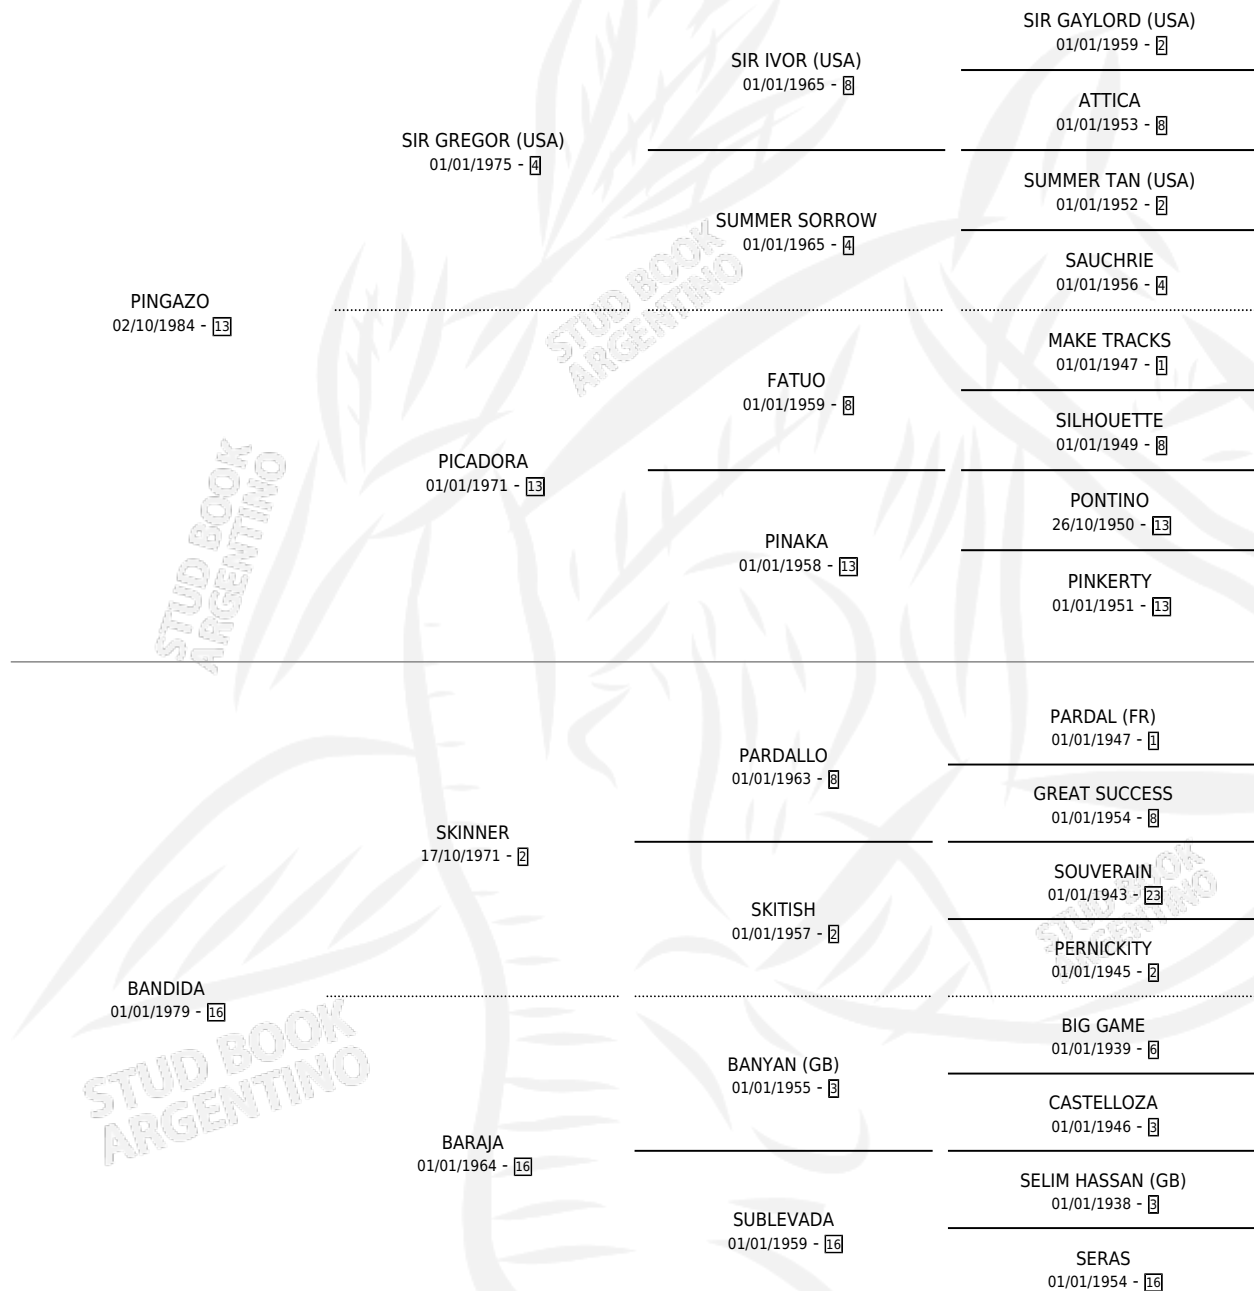

BASH

por **PINGAZO** y **BANDIDA** por **SKINNER**

Argentina · Hembra · Zaino Doradillo · SP · 03/09/1994
Familia 16-e · Volumen 35

ESTADO

TIPIFICACIÓN SANGUÍNEA	X
TIPIFICACIÓN POR ADN	X
PASAPORTE	X
IDENTIFICACIÓN POR MICROCHIP	X
REPRODUCTOR	X

Lugar de nacimiento: El Chañar

Criador: El Chañar

PEDIGREE

BASH

Datos oficiales del Stud Book Argentino

Documento generado el 05/05/2026

studbook.org.ar