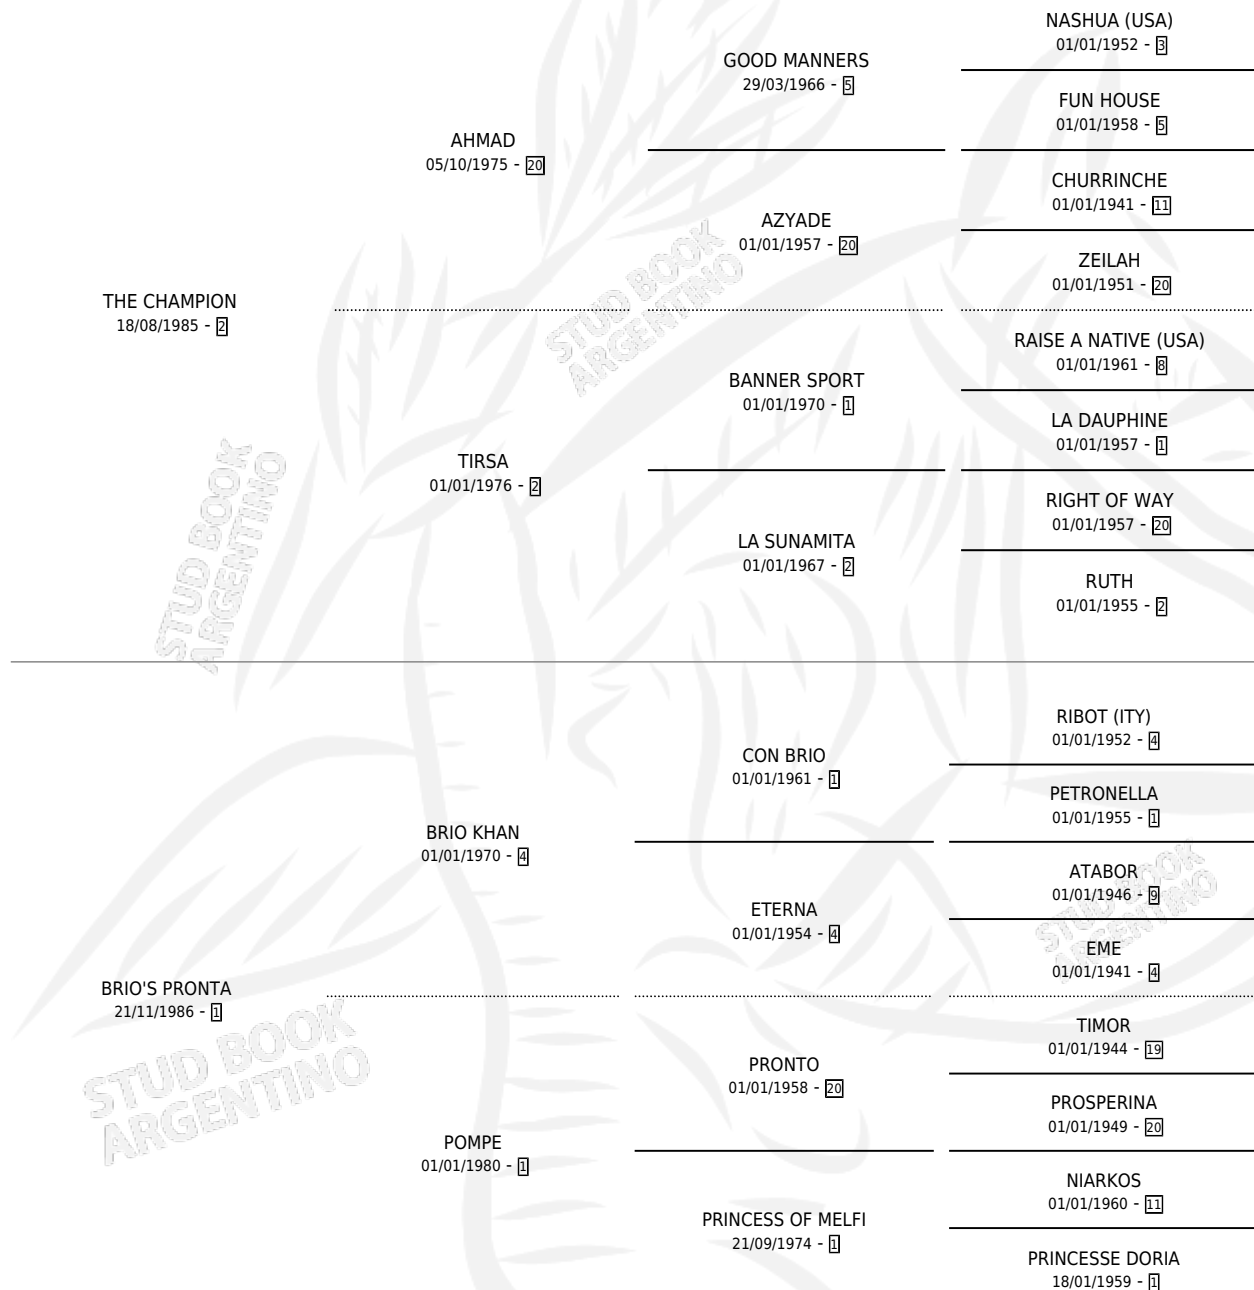

THE MOTHER

por THE CHAMPION y BRIO'S PRONTA por BRIO KHAN

Argentina · Hembra · Alazan Tostado · SP · 02/09/1994
Familia 1-n · Volumen 35

ESTADO

TIPIFICACIÓN SANGUÍNEA	✓
TIPIFICACIÓN POR ADN	✓
PASAPORTE	X
IDENTIFICACIÓN POR MICROCHIP	X
REPRODUCTOR	✓

Lugar de nacimiento: Yanina

Criador: Yanina

~

HIJOS

	MACHOS	HEMBRAS
3 NACIERON	2	1
1 CORRIERON	0	1
1 GANARON	0	1
0 GANADORES CL	0 GANADORES GR	0 GANADORES G1

PEDIGREE

S

mientos 3 / Efectividad 42.86%

PADRILLO	PRODUCTO	CRIADOR	1ER SERVICIO	ÚLTIMO SERVICIO
PEGADURO	∅		08/09/2005	10/09/2005
THE MOTHER	∅		21/10/2004	21/10/2004
JUGUETON	BIGMAMA ETON (H A, 13/10/2004)	SIN DATO	24/10/2003	26/10/2003
REY ROJO	∅		18/10/2002	21/10/2002
REY ROJO	∅		08/12/2001	10/12/2001
ROYAL STOCK	STABULADO SOR (M ZD, 03/12/2001)	YANINA	13/12/2000	15/12/2000
ROYAL STOCK	ROYAL BAHIANO (M ZD, 27/11/2000)	YANINA	10/12/1999	12/12/1999