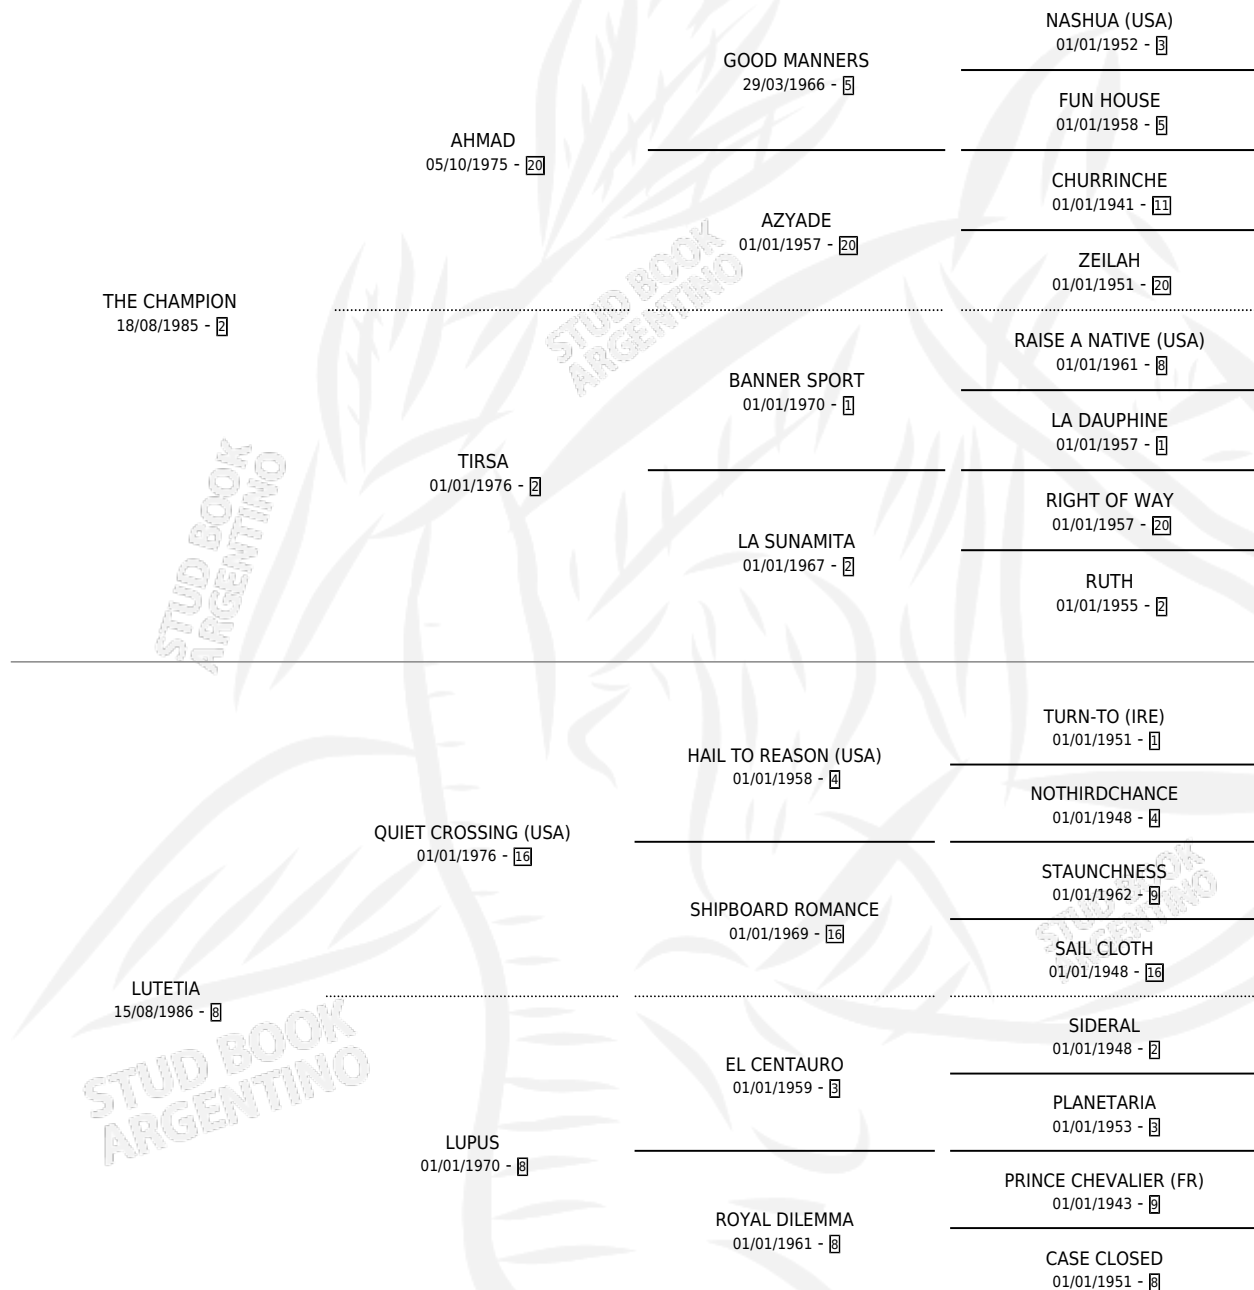

THE MISTRESS

por THE CHAMPION y LUTETIA por QUIET CROSSING
(USA)

Argentina · Hembra · Zaino · SP · 22/08/1994
Familia 8-f · Volumen 35

ESTADO

TIPIFICACIÓN SANGUÍNEA	X
TIPIFICACIÓN POR ADN	X
PASAPORTE	X
IDENTIFICACIÓN POR MICROCHIP	X
REPRODUCTOR	X

Lugar de nacimiento: Yanina
Criador: Yanina

PEDIGREE

THE MISTRESS

Datos oficiales del Stud Book Argentino

Documento generado el 04/05/2026

studbook.org.ar