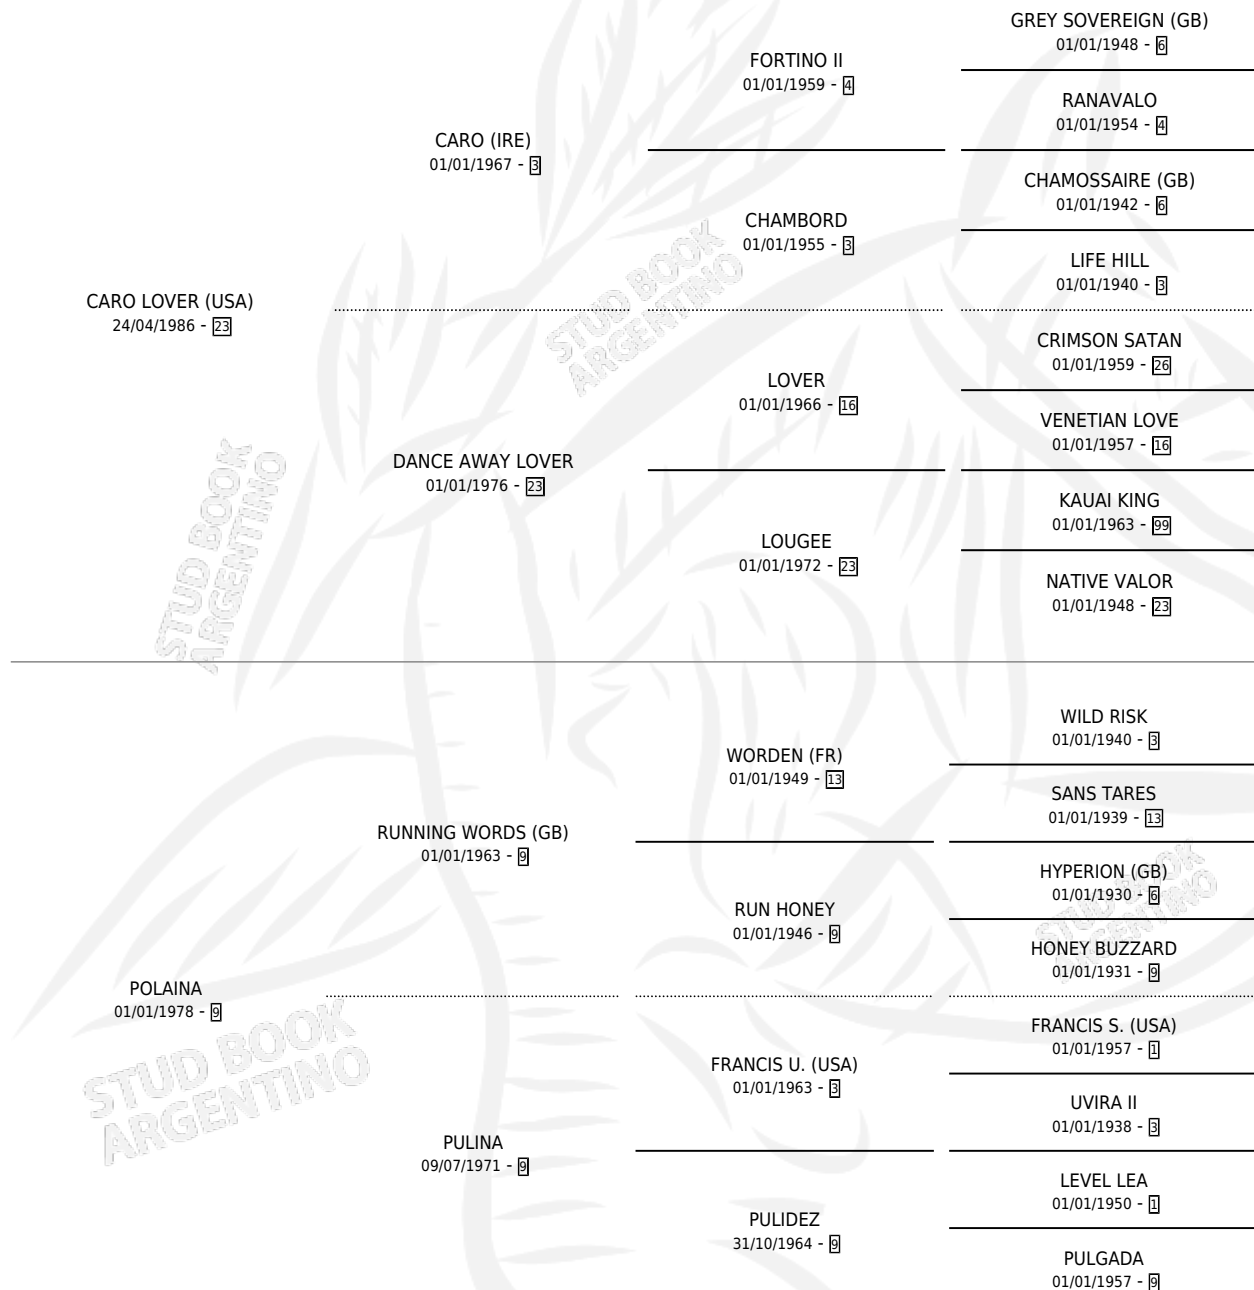

PICARA CARA

por **CARO LOVER (USA)** y **POLAINA** por **RUNNING WORDS (GB)**

Argentina · Hembra · Alazan Tostado · SP · 16/08/1994
Familia 9-g · Volumen 35

ESTADO

TIPIFICACIÓN SANGUÍNEA	✓
TIPIFICACIÓN POR ADN	✓
PASAPORTE	X
IDENTIFICACIÓN POR MICROCHIP	X
REPRODUCTOR	✓

Lugar de nacimiento: Los Ilusos

Criador: Sin dato

~

HIJOS

	MACHOS	HEMBRAS
9 NACIERON	6	3
6 CORRIERON	5	1
4 GANARON	4	0
0 GANADORES CL	0 GANADORES GR	0 GANADORES G1

PEDIGREE

CAMPAÑA

Solo carreras oficiales de Argentina