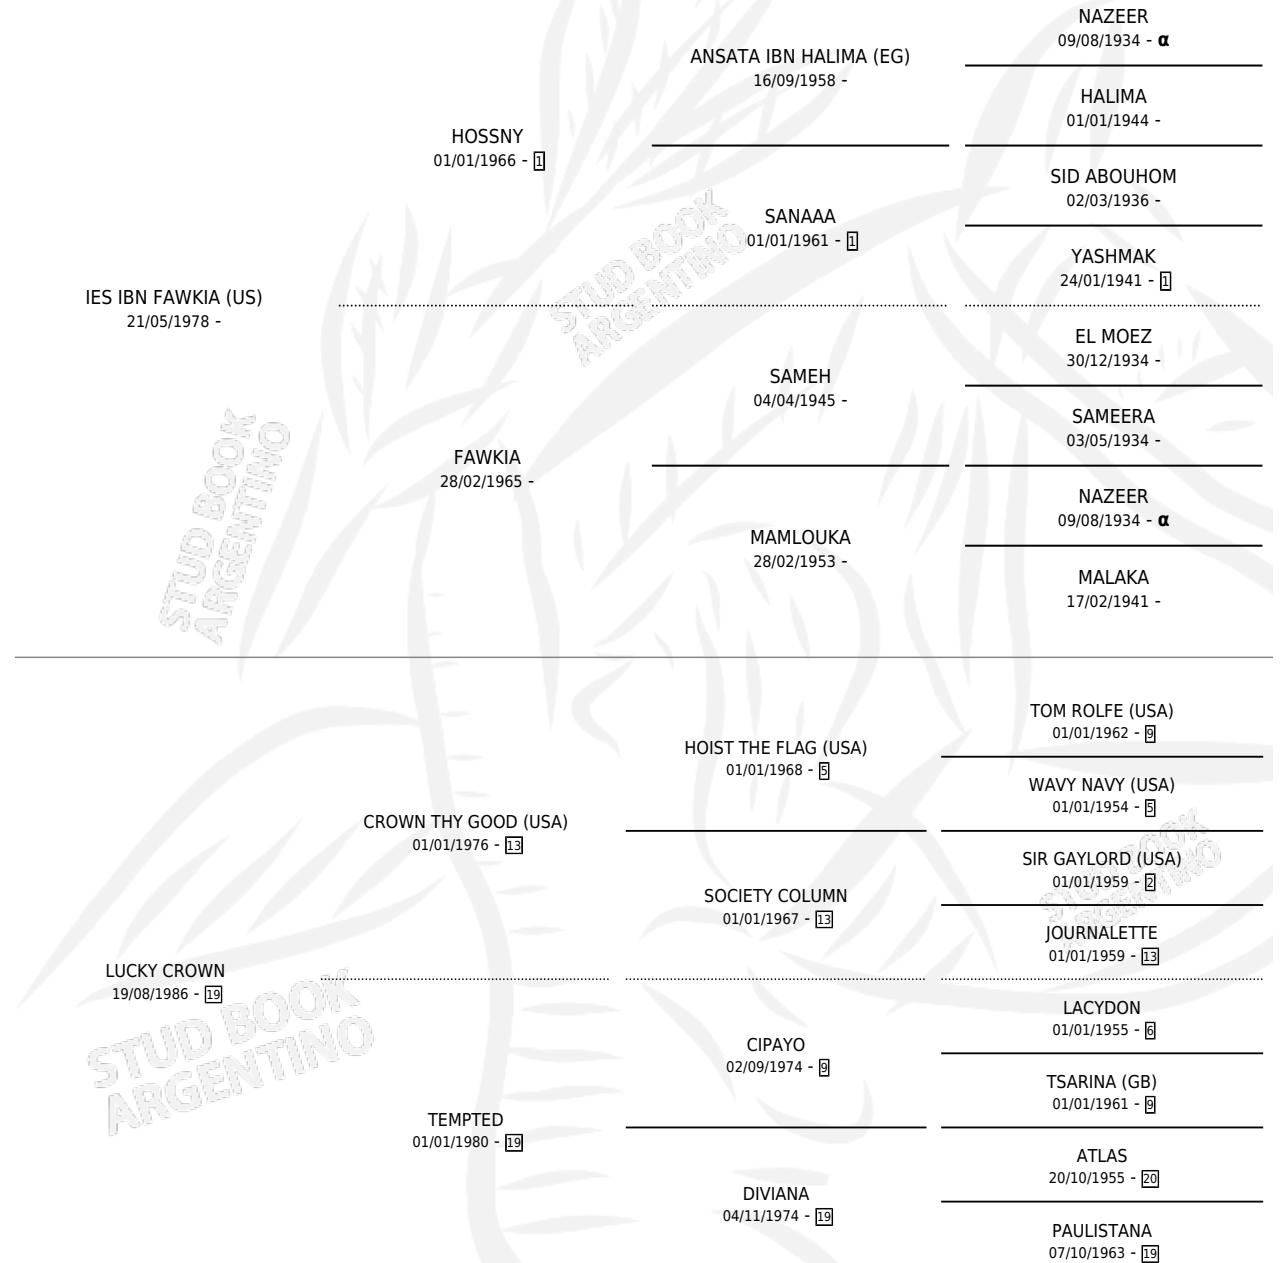

# IL LUFU

por IES IBN FAWKIA (US) y LUCKY CROWN por CROWN  
THY GOOD (USA)

Argentina · Hembra · Tordillo · AA · 18/09/1994  
Familia 19 · Volumen 35

## ESTADO

TIPIFICACIÓN SANGUÍNEA	X
TIPIFICACIÓN POR ADN	X
PASAPORTE	X
IDENTIFICACIÓN POR MICROCHIP	X
REPRODUCTOR	X

**Lugar de nacimiento:** Yibrail  
**Criador:** Sin dato

## PEDIGREE

INBREEDING : α