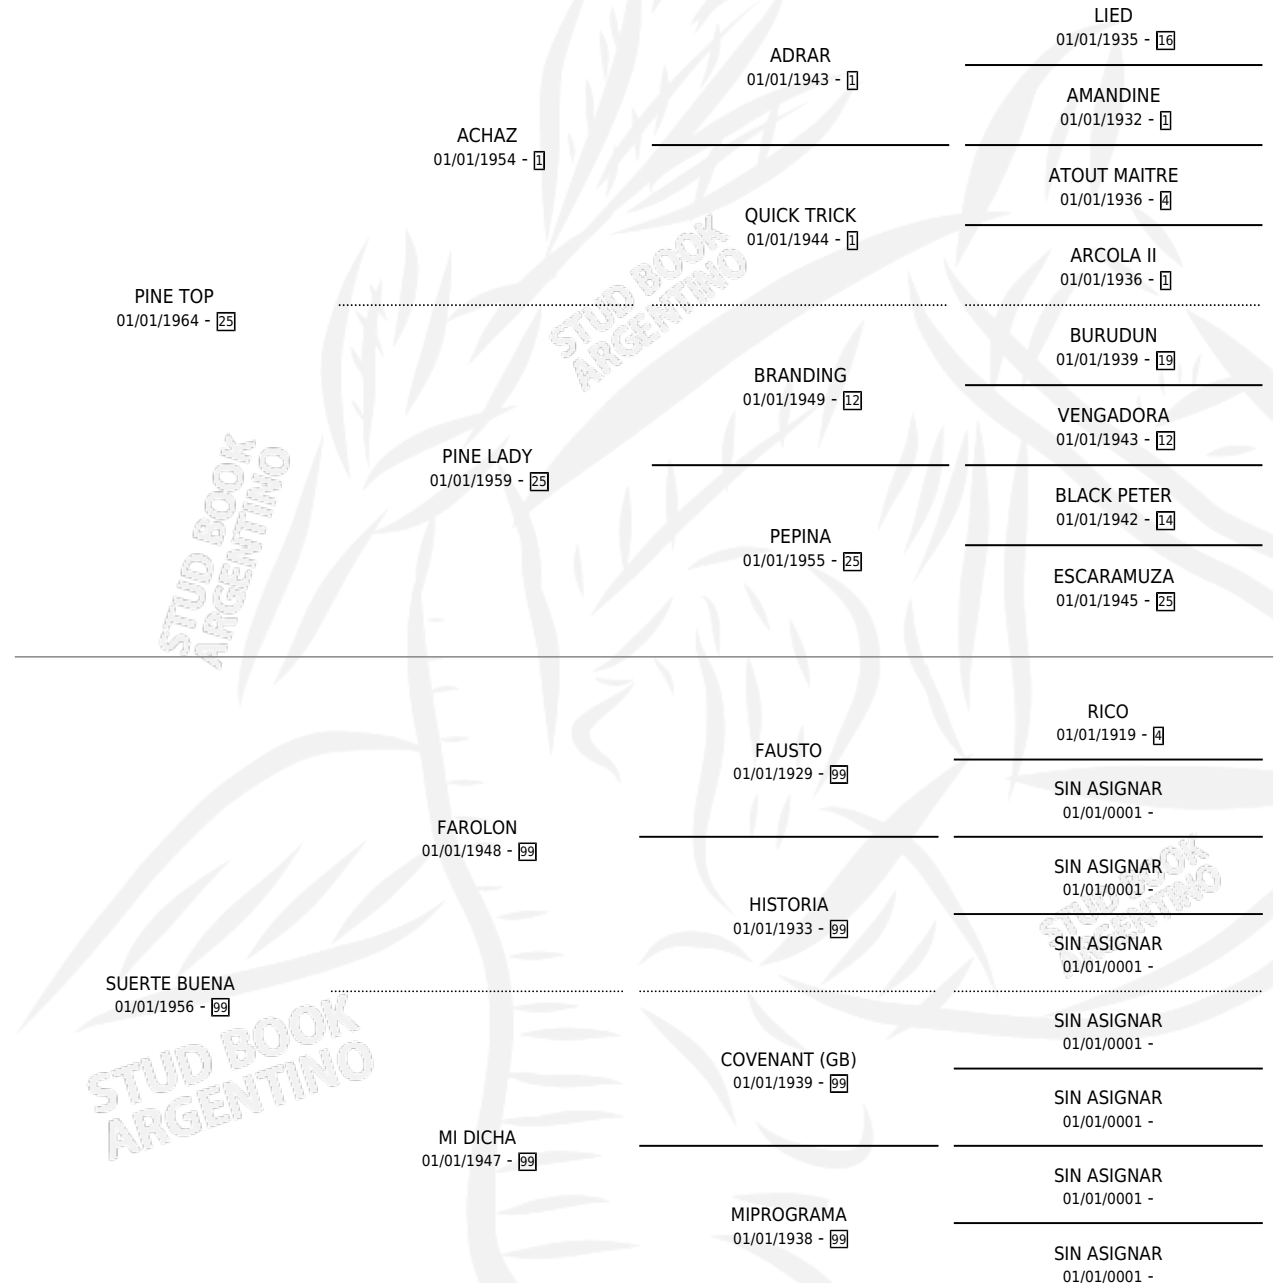

SOMBRITA

por **PINE TOP** y **SUERTE BUENA** por **FAROLON**

Argentina · Hembra · Alazan · SP · 14/08/1972
Familia 99 · Volumen 28

ESTADO

| | |
|------------------------------|---|
| TIPIFICACIÓN SANGUÍNEA | X |
| TIPIFICACIÓN POR ADN | X |
| PASAPORTE | X |
| IDENTIFICACIÓN POR MICROCHIP | X |
| REPRODUCTOR | ✓ |

Lugar de nacimiento: Campo particular

Criador: Sin dato

~

HIJOS

| | MACHOS | HEMBRAS |
|-------------|--------|---------|
| 6 NACIERON | 2 | 4 |
| 1 CORRIERON | 0 | 1 |

SIN ACTUACIONES

PEDIGREE

S