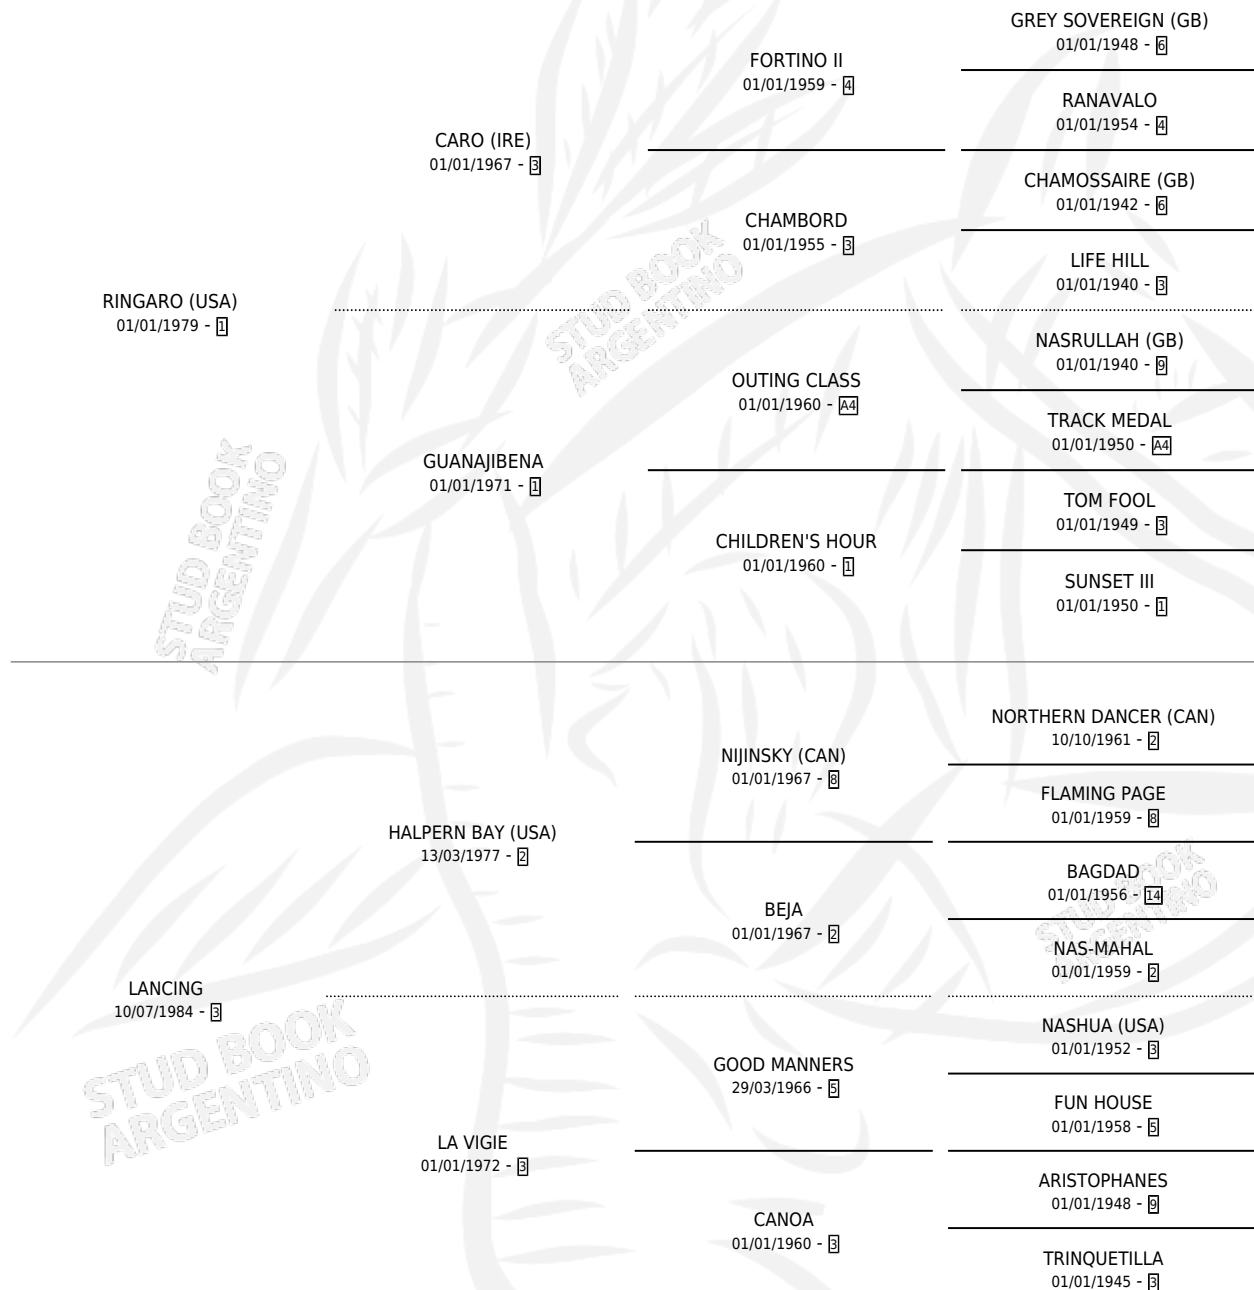

PLUMA CUCHARITA

por RINGARO (USA) y LANCING por HALPERN BAY (USA)

Argentina · Hembra · Tordillo · SP · 14/09/1994
Familia 3-b · Volumen 35

ESTADO

TIPIFICACIÓN SANGUÍNEA	✓
TIPIFICACIÓN POR ADN	✓
PASAPORTE	X
IDENTIFICACIÓN POR MICROCHIP	X
REPRODUCTOR	✓

Lugar de nacimiento: Don Arcangel

Criador: Sin dato

~

HIJOS

	MACHOS	HEMBRAS
3 NACIERON	3	0
2 CORRIERON	2	0
2 GANARON	2	0
0 GANADORES CL	0 GANADORES GR	0 GANADORES G1

PEDIGREE

CAMPAÑA

Solo carreras oficiales de Argentina