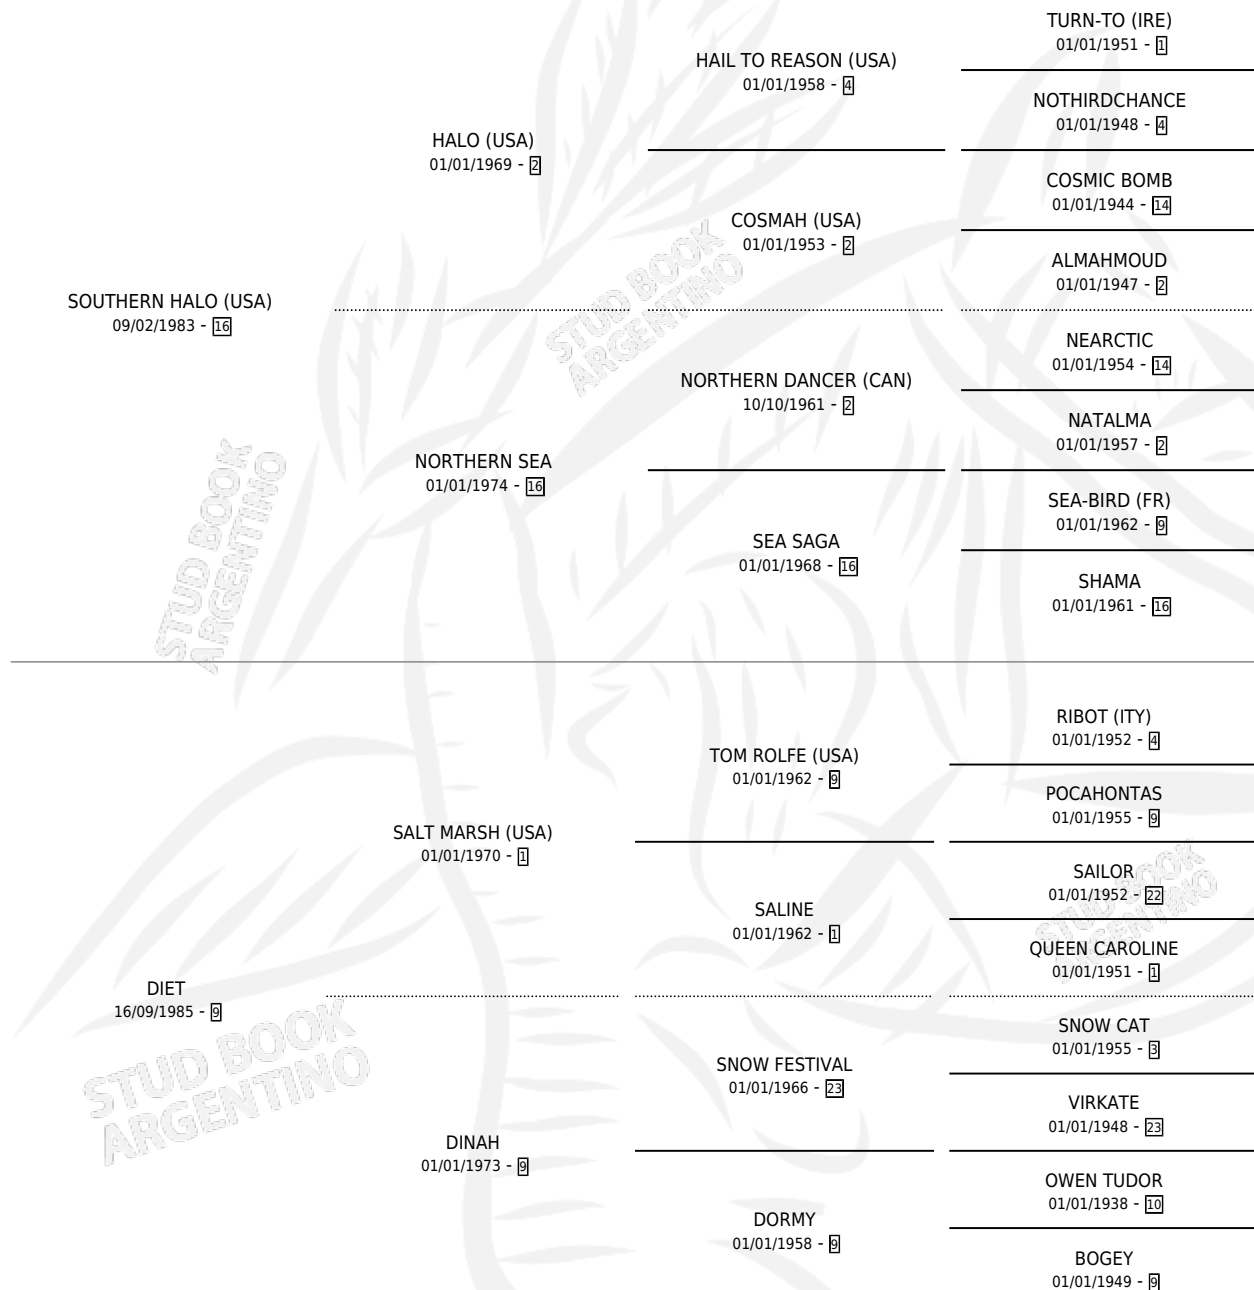

CARMINA BURANA

por SOUTHERN HALO (USA) y DIET por SALT MARSH (USA)

Argentina · Hembra · Zaino Doradillo · SP · 28/08/1994
Familia 9-e · Volumen 35

ESTADO

TIPIFICACIÓN SANGUÍNEA	✓
TIPIFICACIÓN POR ADN	✓
PASAPORTE	X
IDENTIFICACIÓN POR MICROCHIP	X
REPRODUCTOR	✓

Lugar de nacimiento: La Quebrada
Criador: La Quebrada

PEDIGREE

EXPORTACIÓN / IMPORTACIÓN

FECHA	MOVIMIENTO	PAÍS
02/09/2008	IMPORTADO	BRASIL
01/06/1995	EXPORTADO	BRASIL

SERVICIOS

Servicios **1** / Nacimientos **0** / Efectividad **0.00%**

PADRILLO	PRODUCTO	CRIADOR	1ER SERVICIO	ÚLTIMO SERVICIO
GIANT'S CAUSEWAY (USA)	∅		16/08/2008	16/08/2008

CARMINA BURANA

Datos oficiales del Stud Book Argentino

Documento generado el 13/05/2026

studbook.org.ar