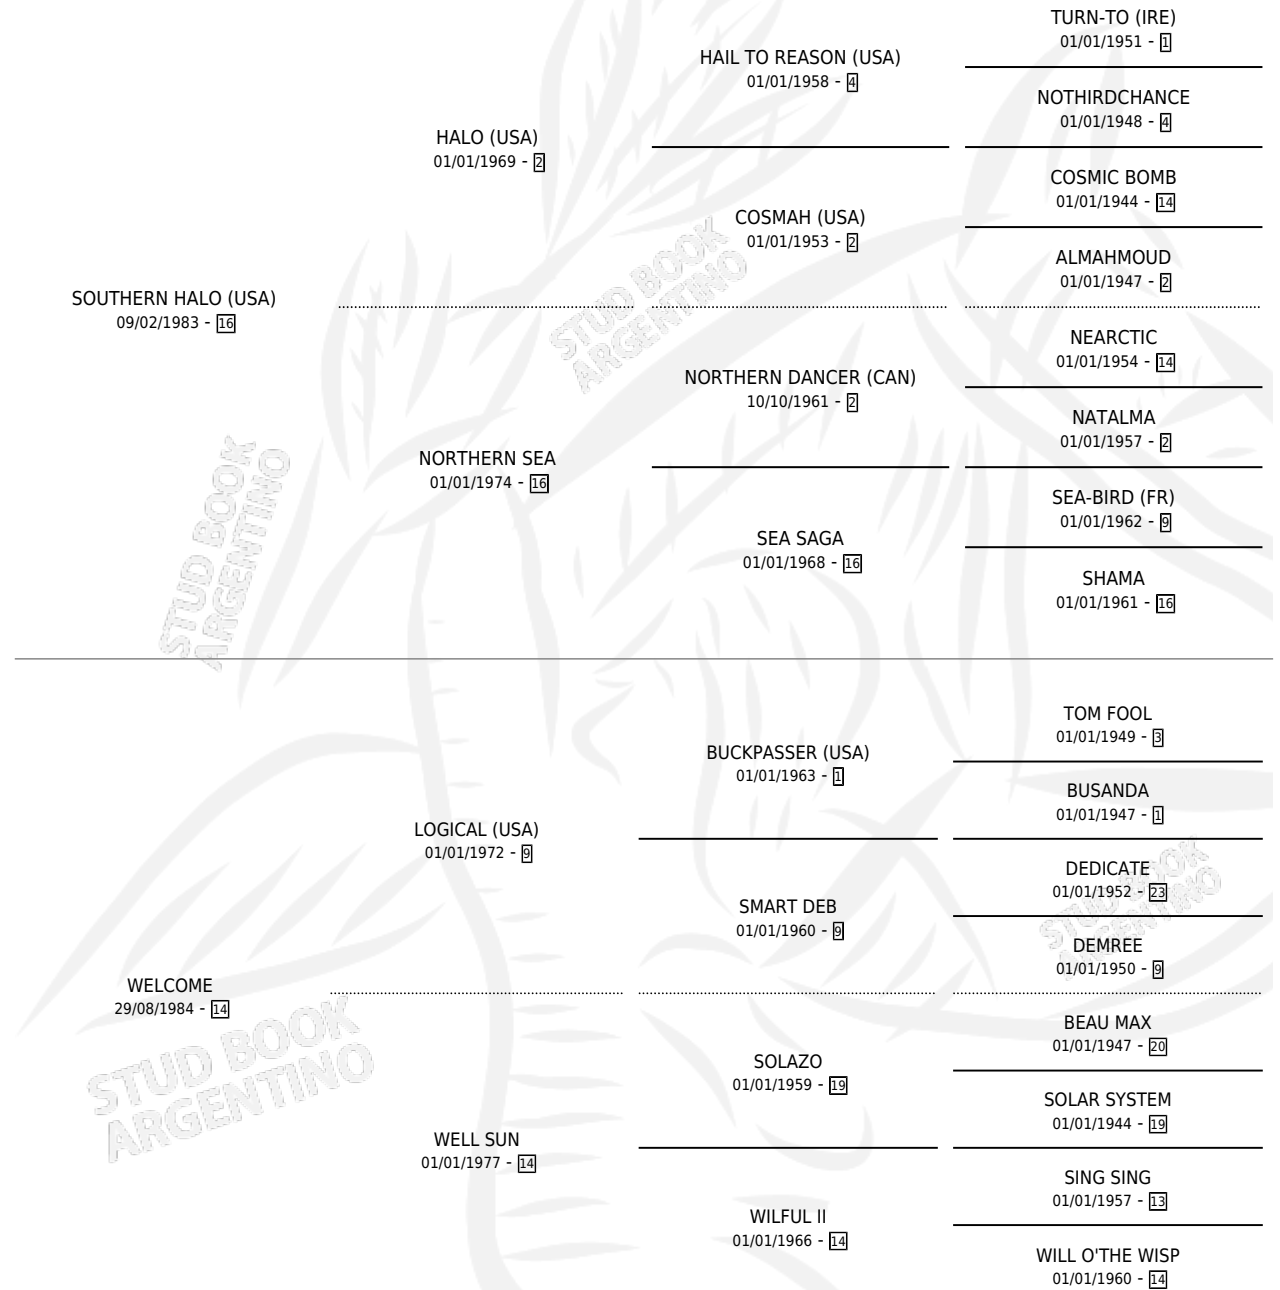

WELCH

por SOUTHERN HALO (USA) y WELCOME por LOGICAL (USA)

Argentina · Hembra · Zaino · SP · 27/08/1994
Familia 14-c · Volumen 35

ESTADO

TIPIFICACIÓN SANGUÍNEA	X
TIPIFICACIÓN POR ADN	X
PASAPORTE	X
IDENTIFICACIÓN POR MICROCHIP	X
REPRODUCTOR	X

Lugar de nacimiento: La Quebrada
Criador: La Quebrada

PEDIGREE

WELCH

Datos oficiales del Stud Book Argentino

Documento generado el 09/05/2026

studbook.org.ar