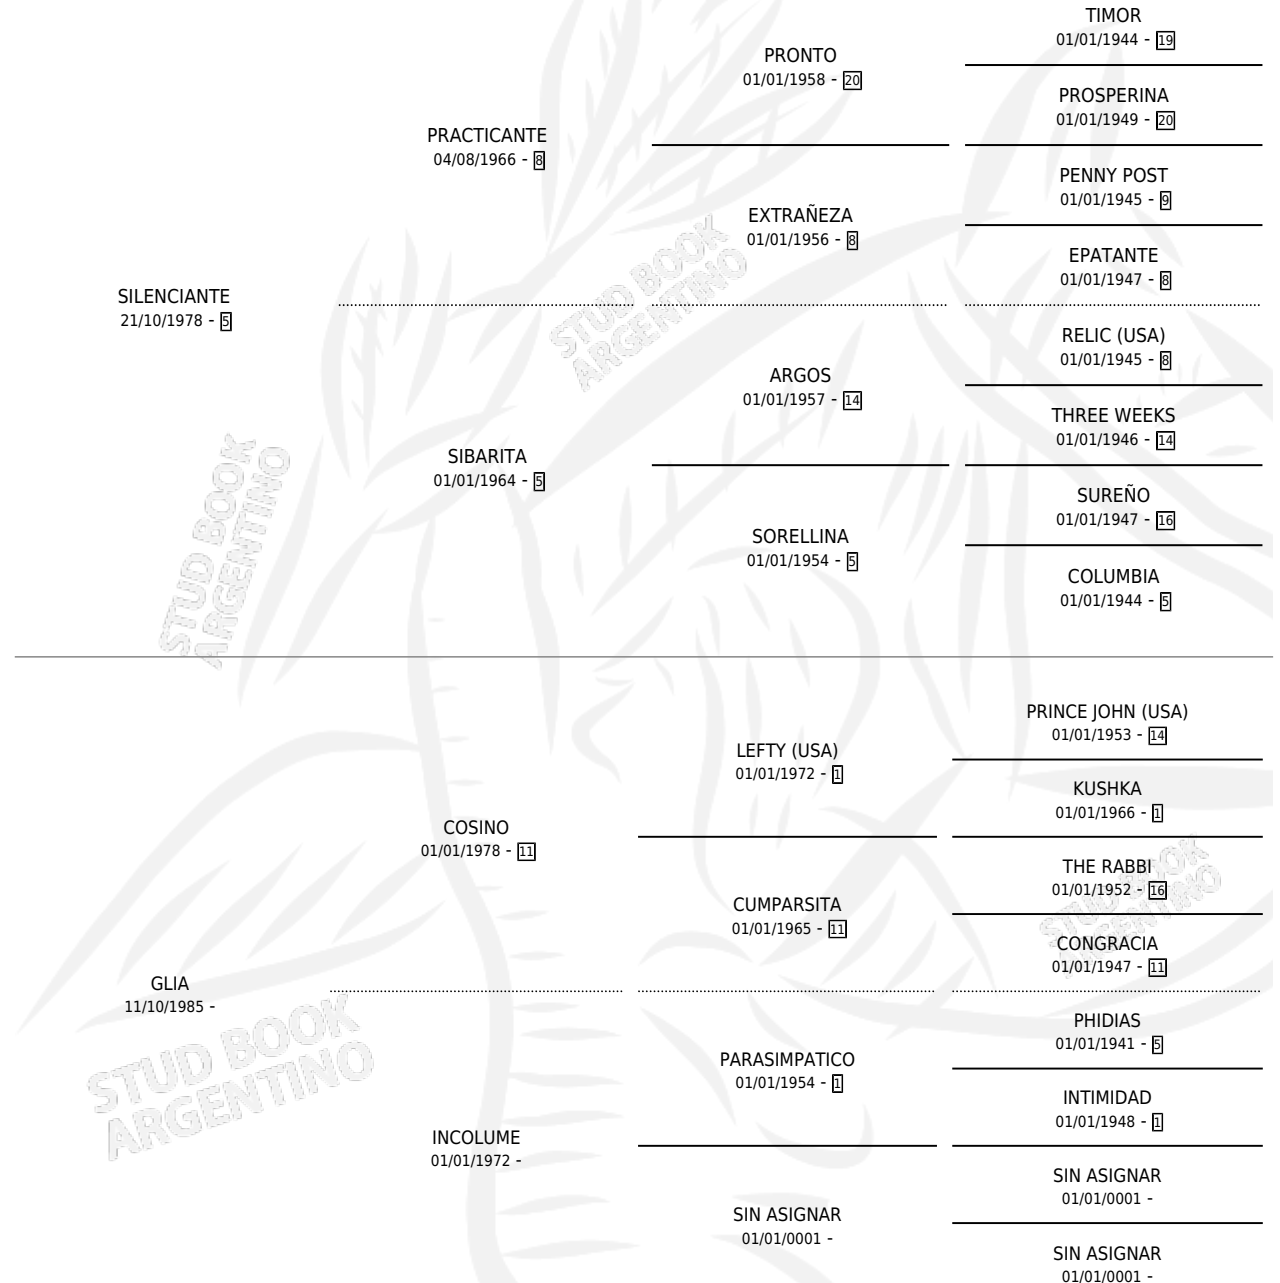

Lugar de nacimiento: Los Mimbres

Criador: Los Mimbres

PEDIGREE

CAMPAÑA

Solo carreras oficiales de Argentina

POR EDAD

EDAD	CC	1°	2°	3°	4°	5°	NP	CLC	CLG	CLCG1	CLGG1	IMPORTE	GANANCIA / CC
5 AÑOS	3	0	2	0	0	0	1	0	0	0	0	\$320	\$107
TOTALES	3	0	2	0	0	0	1	0	0	0	0	\$320	\$107
%		0.0%	66.7%	0.0%	0.0%	0.0%	33.3%	0.0%	0.0%	0.0%	0.0%		