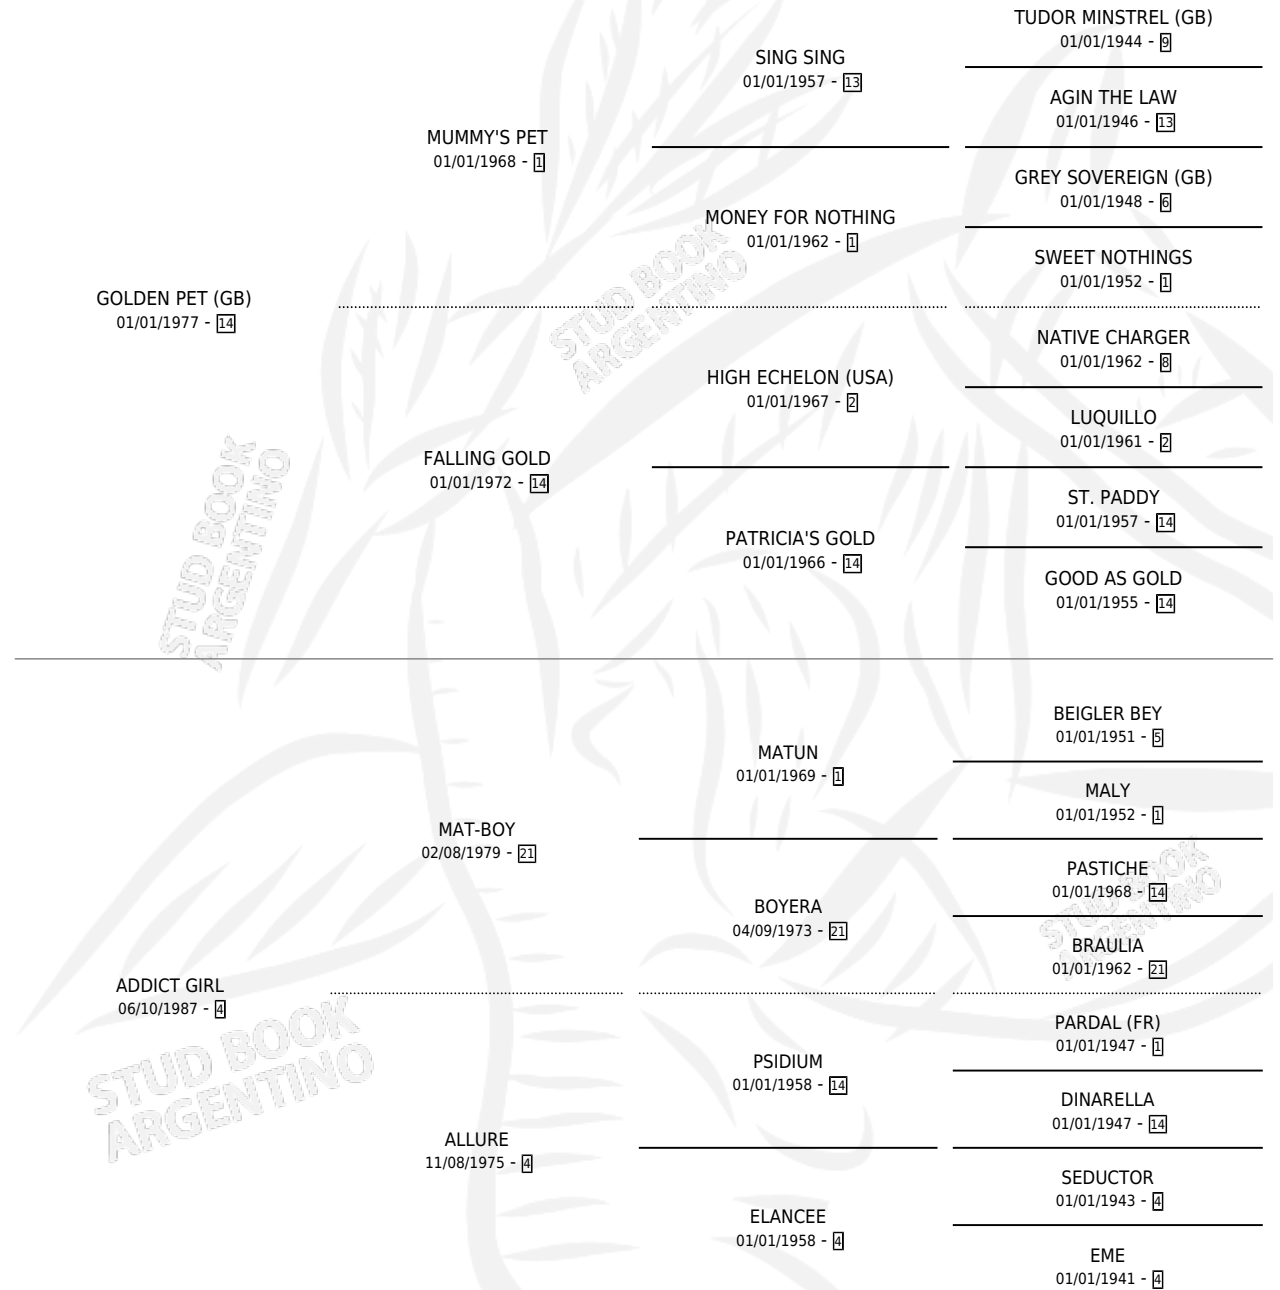

BOY PET

por **GOLDEN PET (GB)** y **ADDICT GIRL** por **MAT-BOY**

Argentina · Macho · Zaino · SP · 15/08/1994
Familia 4-k · Volumen 35

ESTADO

TIPIFICACIÓN SANGUÍNEA	X
TIPIFICACIÓN POR ADN	X
PASAPORTE	X
IDENTIFICACIÓN POR MICROCHIP	X
REPRODUCTOR	X

Lugar de nacimiento: Los Mimbres

Criador: Los Mimbres

PEDIGREE

BOY PET

Datos oficiales del Stud Book Argentino

Documento generado el 10/06/2026

studbook.org.ar