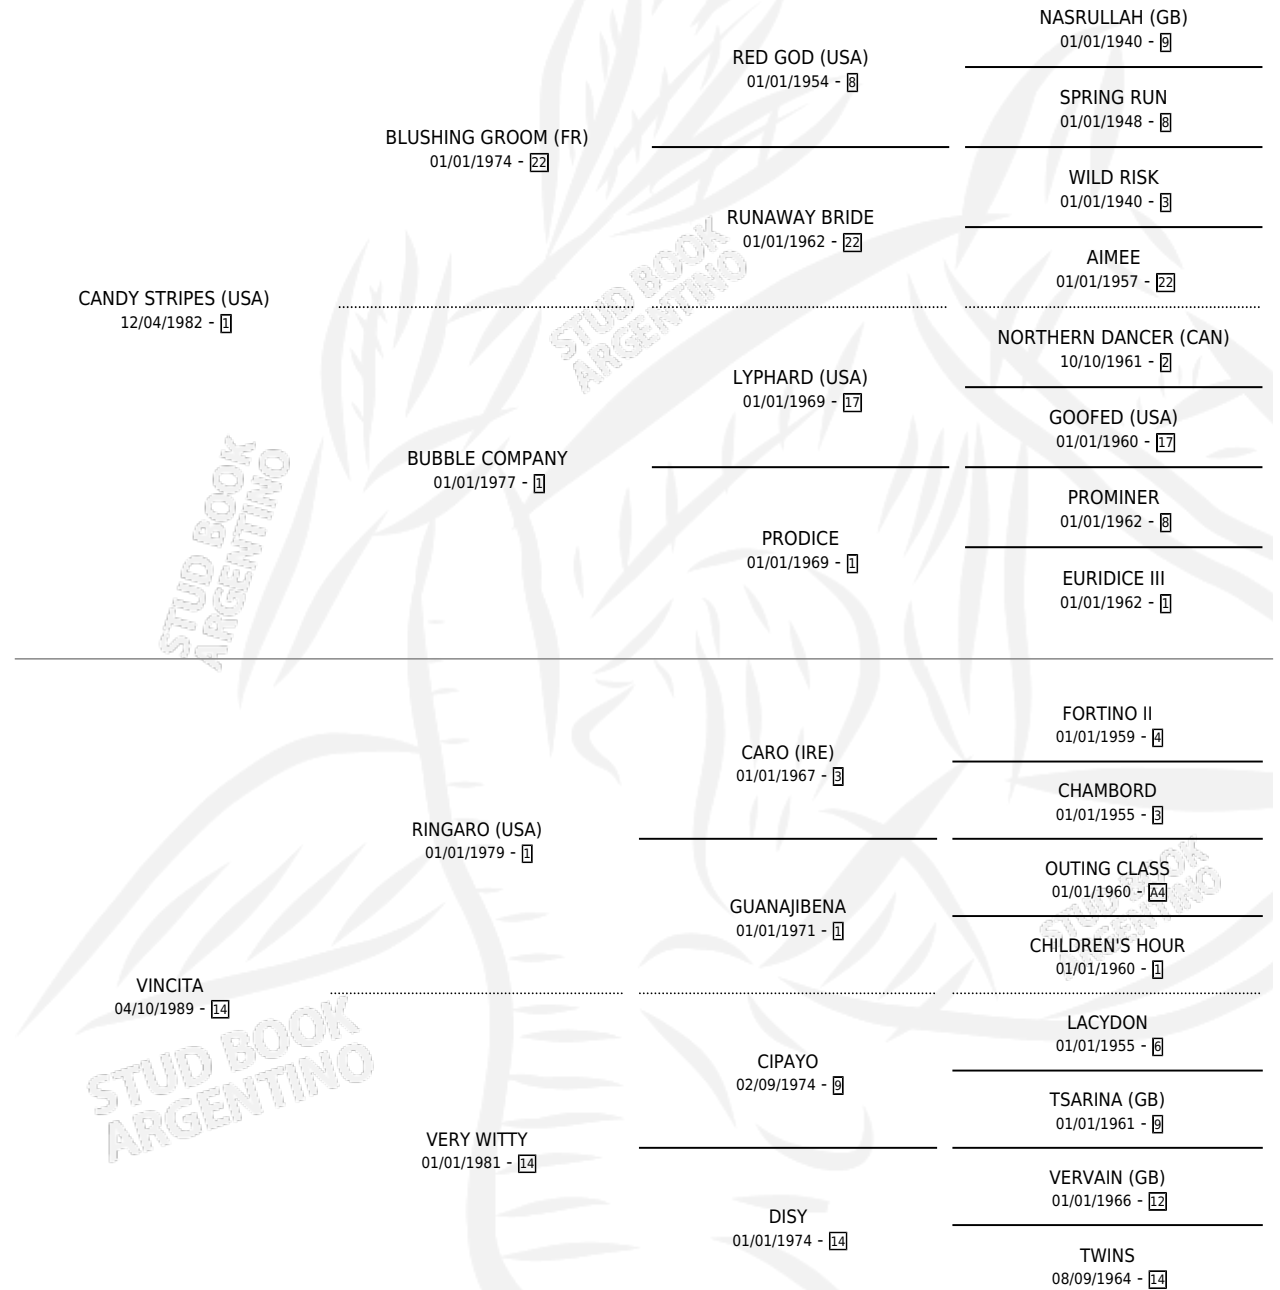

VOX POPULI

por **CANDY STRIPES (USA)** y **VINCITA** por **RINGARO (USA)**

Argentina · Hembra · Alazan · SP · 09/09/1994
Familia 14-c · Volumen 35

ESTADO

TIPIFICACIÓN SANGUÍNEA	✓
TIPIFICACIÓN POR ADN	X
PASAPORTE	X
IDENTIFICACIÓN POR MICROCHIP	X
REPRODUCTOR	✓

Lugar de nacimiento: Abolengo
Criador: Abolengo

~

HIJOS

	MACHOS	HEMBRAS
3 NACIERON	3	0
3 CORRIERON	3	0
3 GANARON	3	0
0 GANADORES CL	0 GANADORES GR	0 GANADORES G1

PEDIGREE